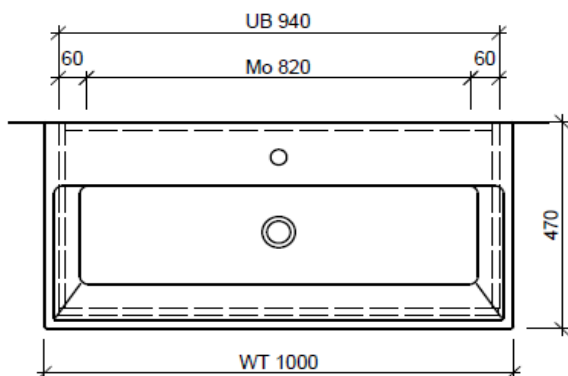

Typ ME-TORO 100e

Artikel	1. Ausgabe	
Article	960387xxx700	4-2017
Articolo	1. Edizione	
Art. No	ME-TORO 100e	Mut. 5-2018
Unterbau MEMENTO TORO		
Élément inférieur MEMENTO TORO		
Elemento inferiore MEMENTO TORO		
BÜHLMANN	Bühlmann AG Entlebuch Schreinerei Fenster Möbel CH-6162 Entlebuch	Tel. 041/482'00'20 Fax 041/482'00'29 www.bueag.ch

Legende:

AD: Abdeckung
Mo: Montagemaass
UB: Unterbau
WT: Waschtisch

Masse in mm ab fertig Fussboden

Die Massangaben in Millimeter verstehen sich unter dem Vorbehalt der Werkstoleranzen, eventuell späterer Änderungen sowie weiterer Montagemöglichkeiten. Die Haftung für Folgen fehlerhafter oder unvollständiger Massangaben ist ausgeschlossen (Art. 100 OR).

Les dimensions en millimètre s'entendent sous réserve des tolérances d'usine, d'éventuelles modifications ultérieures, de même que de nouvelles possibilités de montage. La responsabilité ne peut être engagée en cas de cotes manquantes ou erronées (CD art. 100).

Le dimensioni in millimetri s'intendono fatte salve le tolleranze di fabbricazione, le eventuali modifiche successive e le ulteriori alternative di montaggio. Si declina qualsiasi responsabilità per le conseguenze legate a dimensioni errate o incomplete (art. 100 CO).