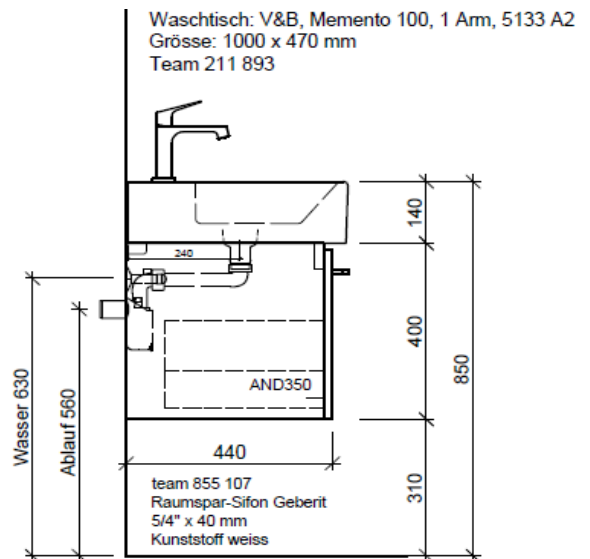

Typ ME-TORO 100e

Artikel	1. Ausgabe	
Article	960387xxx700	4-2017
Articolo	1. Edizione	
Art. No	ME-TORO 100e	Mut. 5-2018
Unterbau MEMENTO TORO		
Élément inférieur MEMENTO TORO		
Elemento inferiore MEMENTO TORO		
 BÜHLMANN	Bühlmann AG Entlebuch Schreinerei Fenster Möbel CH-6162 Entlebuch	Tel. 041/482'00'20 Fax 041/482'00'29 www.bueag.ch

Legende:

AD: Abdeckung
Mo: Montagemaass
UB: Unterbau
WT: Waschtisch

Masse in mm ab fertig Fussboden

Die Massangaben in Millimeter verstehen sich unter dem Vorbehalt der Werkstoleranzen, eventuell späterer Änderungen sowie weiterer Montagemöglichkeiten. Die Haftung für Folgen fehlerhafter oder unvollständiger Massangaben ist ausgeschlossen (Art. 100 OR).

Les dimensions en millimètre s'entendent sous réserve des tolérances d'usine, d'éventuelles modifications ultérieures, de même que de nouvelles possibilités de montage. La responsabilité ne peut être engagée en cas de cotes manquantes ou erronées (CD art. 100).

Le dimensioni in millimetri s'intendono fatte salve le tolleranze di fabbricazione, le eventuali modifiche successive e le ulteriori alternative di montaggio. Si declina qualsiasi responsabilità per le conseguenze legate a dimensioni errate o incomplete (art. 100 CO).