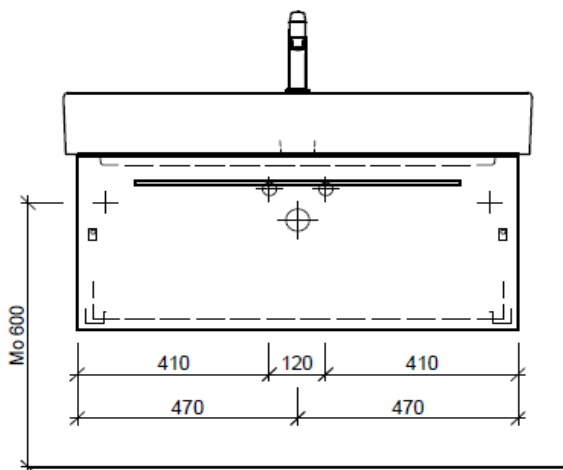

Typ ME-TORO 100e