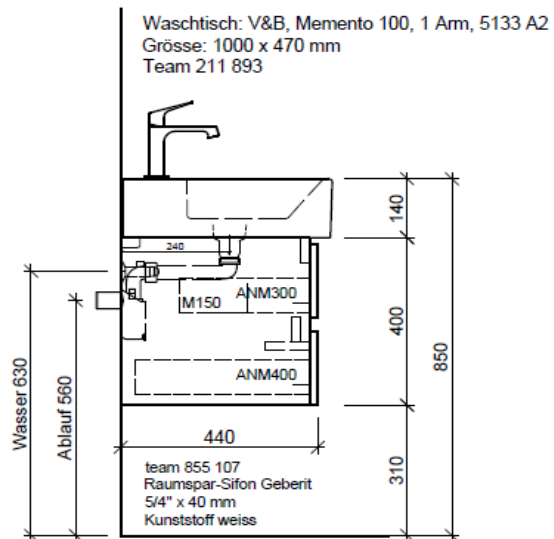

Artikel 1. Ausgabe
Article **960388xxx800** 1. Edition **5-2018**
Articolo 1. Edizione

Art. No **ME-TORO 100f Mut.**

Unterbau MEMENTO TORO
Élément inférieur MEMENTO TORO
Elemento inferiore MEMENTO TORO

BÜHLMANN

Bühlmann AG Entlebuch
Schreinerei Fenster Möbel
CH-6162 Entlebuch

Tel. 041/482'00'20
Fax 041/482'00'29
www.bueag.ch

Typ ME-TORO 100f GLH