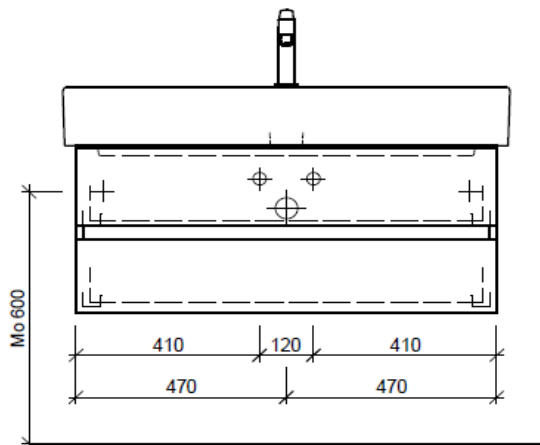

Artikel 1. Ausgabe
Article **960388xxx800** 1. Edition **5-2018**
Articolo 1. Edizione

Art. No **ME-TORO 100f Mut.**

Unterbau MEMENTO TORO
Élément inférieur MEMENTO TORO
Elemento inferiore MEMENTO TORO

BÜHLMANN

Bühlmann AG Entlebuch
Schreinerei Fenster Möbel
CH-6162 Entlebuch

Tel. 041/482'00'20
Fax 041/482'00'29
www.bueag.ch

Typ ME-TORO 100f GLH