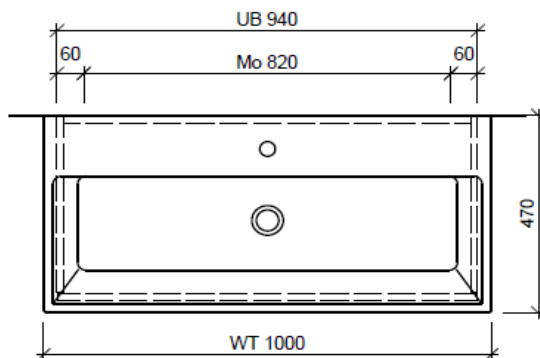

Artikel 1. Ausgabe
Article **960388xxx800** 1. Edition **5-2018**
Articolo 1. Edizione

Art. No **ME-TORO 100f Mut.**

Unterbau MEMENTO TORO
Élément inférieur MEMENTO TORO
Elemento inferiore MEMENTO TORO

BÜHLMANN

Bühlmann AG Entlebuch
Schreinerei Fenster Möbel
CH-6162 Entlebuch

Tel. 041/482'00'20
Fax 041/482'00'29
www.bueag.ch

Typ ME-TORO 100f GLH