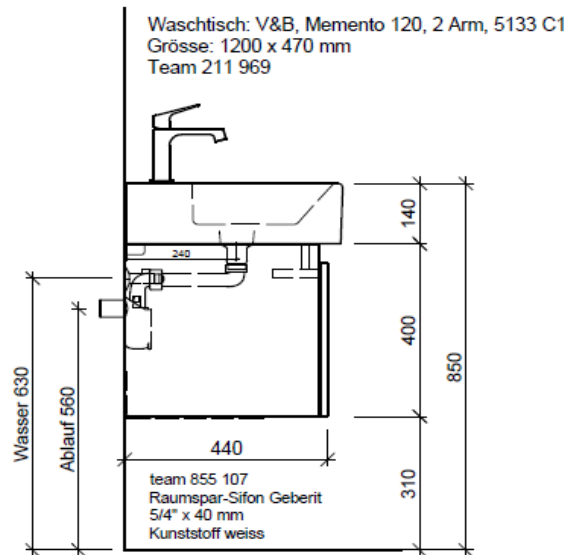

Artikel	1. Ausgabe	
Article	960389xxx800	1. Edition 5-2018
Articolo	1. Edizione	

Art. No **ME-TORO 120a Mut.**

Unterbau MEMENTO TORO
Élément inférieur MEMENTO TORO
Elemento inferiore MEMENTO TORO

BÜHLMANN

Bühlmann AG Entlebuch
 Schreinerei Fenster Möbel
 CH-6162 Entlebuch

Tel. 041/482'00'20
 Fax 041/482'00'29
 www.bueag.ch

Typ ME-TORO 120a GLH

Legende:

AD: Abdeckung
 Mo: Montagemaass
 UB: Unterbau
 WT: Waschtisch

Masse in mm ab fertig Fussboden

Die Massangaben in Millimeter verstehen sich unter dem Vorbehalt der Werkstoleranzen, eventuell späterer Änderungen sowie weiterer Montagemöglichkeiten. Die Haftung für Folgen fehlerhafter oder unvollständiger Massangaben ist ausgeschlossen (Art. 100 OR).

Les dimensions en millimètre s'entendent sous réserve des tolérances d'usine, d'éventuelles modifications ultérieures, de même que de nouvelles possibilités de montage. La responsabilité ne peut être engagée en cas de cotes manquantes ou erronées (CD art. 100).