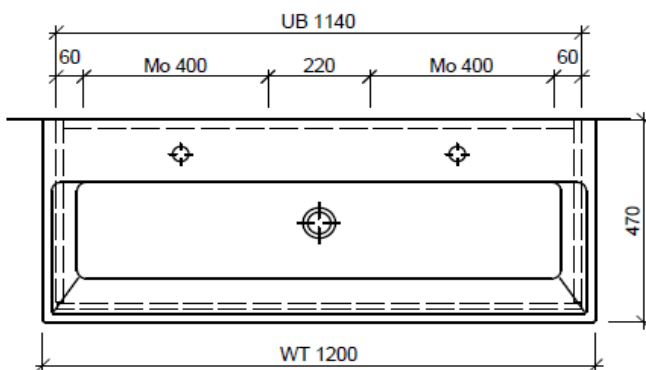

Artikel	1. Ausgabe	
Article	960389xxx800	1. Edition 5-2018
Articolo	1. Edizione	

Art. No **ME-TORO 120a Mut.**

Unterbau MEMENTO TORO
Élément inférieur MEMENTO TORO
Elemento inferiore MEMENTO TORO

BÜHLMANN

Bühlmann AG Entlebuch
Schreinerei Fenster Möbel
CH-6162 Entlebuch

Tel. 041/482'00'20
Fax 041/482'00'29
www.bueag.ch

Typ ME-TORO 120a GLH