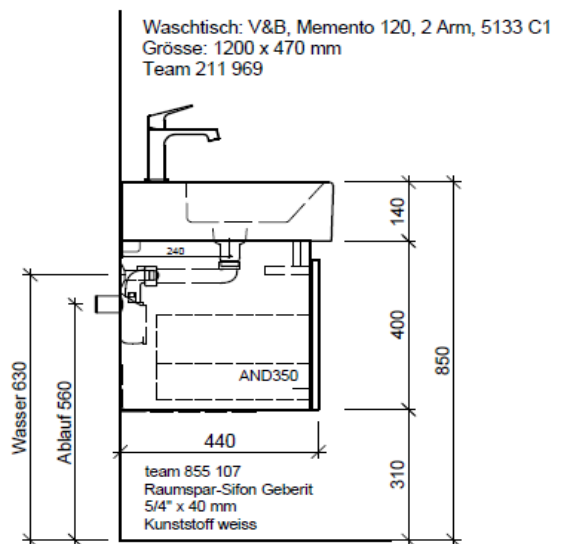

Artikel 1. Ausgabe
 Article **960390xxx800** 1. Edition **5-2018**
 Articolo 1. Edizione

Art. No **ME-TORO 120b Mut.**

Unterbau MEMENTO TORO
Élément inférieur MEMENTO TORO
Elemento inferiore MEMENTO TORO

BÜHLMANN

Bühlmann AG Entlebuch
 Schreinerei Fenster Möbel
 CH-6162 Entlebuch

Tel. 041/482'00'20
 Fax 041/482'00'29
 www.bueag.ch

Typ ME-TORO 120b GLH

Legende:

AD: Abdeckung
 Mo: Montagemaass
 UB: Unterbau
 WT: Waschtisch

Masse in mm ab fertig Fussboden

Die Massangaben in Millimeter verstehen sich unter dem Vorbehalt der Werkstoleranzen, eventuell späterer Änderungen sowie weiterer Montagemöglichkeiten. Die Haftung für Folgen fehlerhafter oder unvollständiger Massangaben ist ausgeschlossen (Art. 100 OR).

Les dimensions en millimètre s'entendent sous réserve des tolérances d'usine, d'éventuelles modifications ultérieures, de même que de nouvelles possibilités de montage. La responsabilité ne peut être engagée en cas de cotes manquantes ou erronées (CD art. 100).