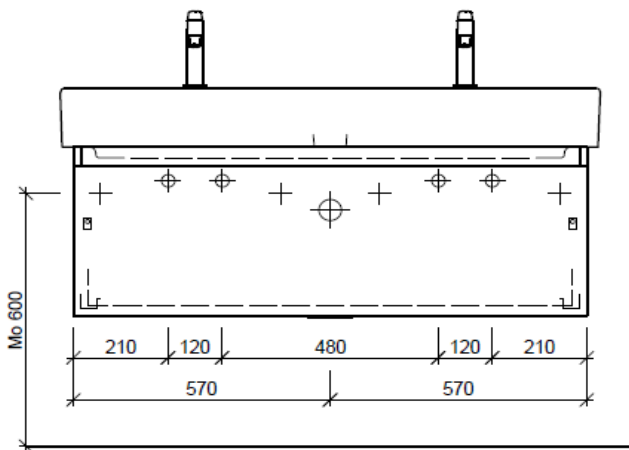

Artikel 1. Ausgabe
Article **960390xxx800** 1. Edition **5-2018**
Articolo 1. Edizione

Art. No **ME-TORO 120b Mut.**

Unterbau MEMENTO TORO
Élément inférieur MEMENTO TORO
Elemento inferiore MEMENTO TORO

BÜHLMANN

Bühlmann AG Entlebuch
Schreinerei Fenster Möbel
CH-6162 Entlebuch

Tel. 041/482'00'20
Fax 041/482'00'29
www.bueag.ch

Typ ME-TORO 120b GLH