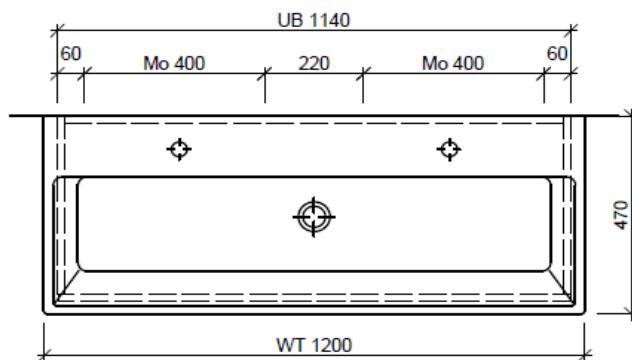

Artikel 1. Ausgabe
Article **960390xxx800** 1. Edition **5-2018**
Articolo 1. Edizione

Art. No **ME-TORO 120b Mut.**

Unterbau MEMENTO TORO
Élément inférieur MEMENTO TORO
Elemento inferiore MEMENTO TORO

BÜHLMANN

Bühlmann AG Entlebuch
Schreinerei Fenster Möbel
CH-6162 Entlebuch

Tel. 041/482'00'20
Fax 041/482'00'29
www.bueag.ch

Typ ME-TORO 120b GLH