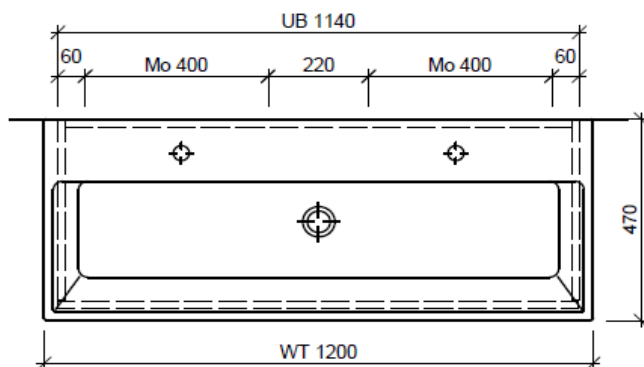

Artikel 1. Ausgabe
Article **960391xxx800** 1. Edition **5-2018**
Articolo 1. Edizione

Art. No **ME-TORO 120c Mut.**

Unterbau MEMENTO TORO
Élément inférieur MEMENTO TORO
Elemento inferiore MEMENTO TORO

BÜHLMANN

Bühlmann AG Entlebuch
Schreinerei Fenster Möbel
CH-6162 Entlebuch

Tel. 041/482'00'20
Fax 041/482'00'29
www.bueag.ch

Typ ME-TORO 120c GLH