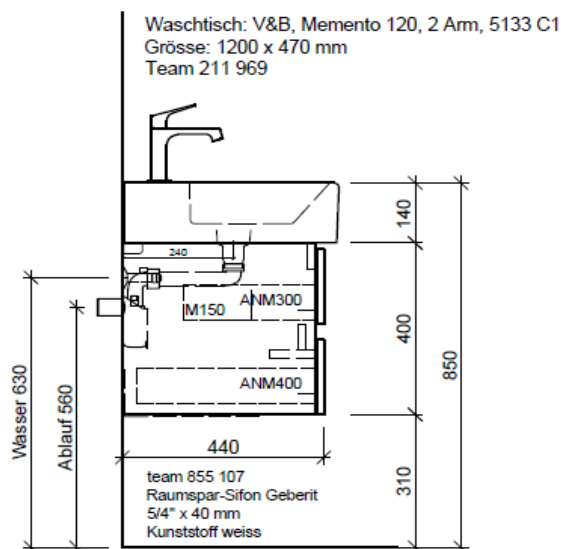

Artikel 1. Ausgabe  
 Article **960391xxx800** 1. Edition **5-2018**  
 Articolo 1. Edizione

Art. No **ME-TORO 120c Mut.**

**Unterbau MEMENTO TORO**  
**Élément inférieur MEMENTO TORO**  
**Elemento inferiore MEMENTO TORO**

**BÜHLMANN**

Bühlmann AG Entlebuch  
 Schreinerei Fenster Möbel  
 CH-6162 Entlebuch

Tel. 041/482'00'20  
 Fax 041/482'00'29  
 www.bueag.ch

Typ ME-TORO 120c GLH

Legende:

AD: Abdeckung  
 Mo: Montagemass  
 UB: Unterbau  
 WT: Waschtisch

Les dimensions en millimètre s'entendent sous réserve des tolérances d'usine, d'éventuelles modifications ultérieures, de même que de nouvelles possibilités de montage. La responsabilité ne peut être engagée en cas de cotes manquantes ou erronées (CD art. 100).

Le dimensioni in millimetri s'intendono fatte salve le tolleranze di fabbricazione, le eventuali modifiche successive e le ulteriori alternative di montaggio. Si declina qualsiasi responsabilità per le conseguenze legate a dimensioni errate o incomplete (art. 100 CO).