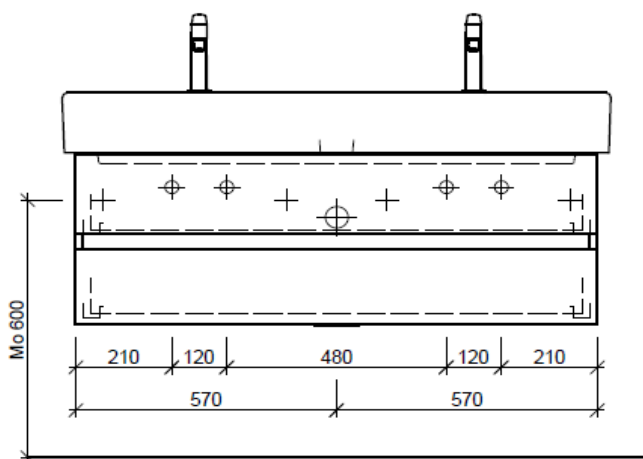

Artikel 1. Ausgabe
Article **960391xxx800** 1. Edition **5-2018**
Articolo 1. Edizione

Art. No **ME-TORO 120c Mut.**

Unterbau MEMENTO TORO
Élément inférieur MEMENTO TORO
Elemento inferiore MEMENTO TORO

BÜHLMANN

Bühlmann AG Entlebuch
Schreinerei Fenster Möbel
CH-6162 Entlebuch

Tel. 041/482'00'20
Fax 041/482'00'29
www.bueag.ch

Typ ME-TORO 120c GLH