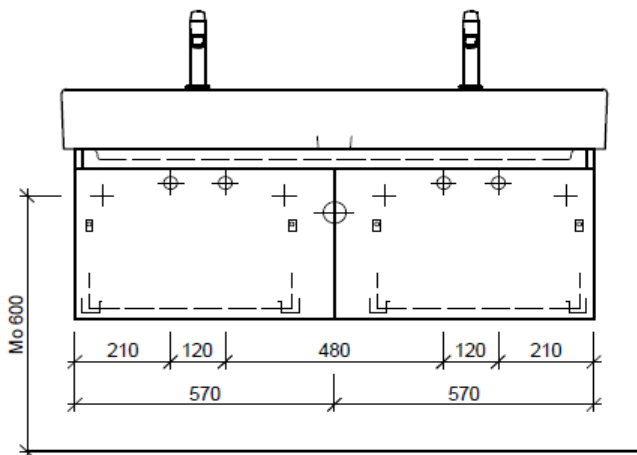

Artikel 1. Ausgabe
Article **960392xxx800** 1. Edition **5-2018**
Articolo 1. Edizione

Art. No **ME-TORO 120d Mut.**

Unterbau MEMENTO TORO
Élément inférieur MEMENTO TORO
Elemento inferiore MEMENTO TORO

BÜHLMANN

Bühlmann AG Entlebuch
Schreinerei Fenster Möbel
CH-6162 Entlebuch

Tel. 041/482'00'20
Fax 041/482'00'29
www.bueag.ch

Typ ME-TORO 120d GLH