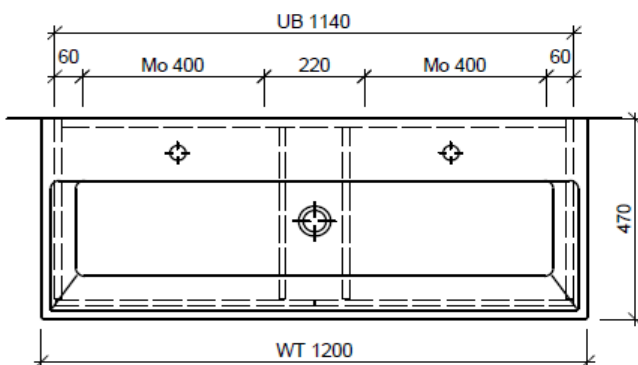

Artikel 1. Ausgabe
Article **960392xxx800** 1. Edition **5-2018**
Articolo 1. Edizione

Art. No **ME-TORO 120d Mut.**

Unterbau MEMENTO TORO
Élément inférieur MEMENTO TORO
Elemento inferiore MEMENTO TORO

BÜHLMANN

Bühlmann AG Entlebuch
Schreinerei Fenster Möbel
CH-6162 Entlebuch

Tel. 041/482'00'20
Fax 041/482'00'29
www.bueag.ch

Typ ME-TORO 120d GLH