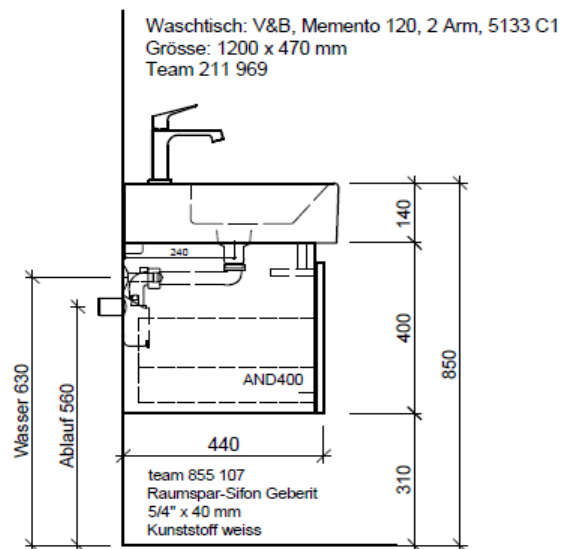

Artikel 1. Ausgabe
 Article **960392xxx800** 1. Edition **5-2018**
 Articolo 1. Edizione

Art. No **ME-TORO 120d Mut.**

Unterbau MEMENTO TORO
Élément inférieur MEMENTO TORO
Elemento inferiore MEMENTO TORO

BÜHLMANN

Bühlmann AG Entlebuch
 Schreinerei Fenster Möbel
 CH-6162 Entlebuch

Tel. 041/482'00'20
 Fax 041/482'00'29
 www.bueag.ch

Typ ME-TORO 120d GLH

Legende:

AD: Abdeckung
 Mo: Montagemaass
 UB: Unterbau
 WT: Waschtisch

Masse in mm ab fertig Fussboden

Die Massangaben in Millimeter verstehen sich unter dem Vorbehalt der Werkstoleranzen, eventuell späterer Änderungen sowie weiterer Montagemöglichkeiten. Die Haftung für Folgen fehlerhafter oder unvollständiger Massangaben ist ausgeschlossen (Art. 100 OR).

Les dimensions en millimètre s'entendent sous réserve des tolérances d'usine, d'éventuelles modifications ultérieures, de même que de nouvelles possibilités de montage. La responsabilité ne peut être engagée en cas de cotes manquantes ou erronées (CD art. 100).