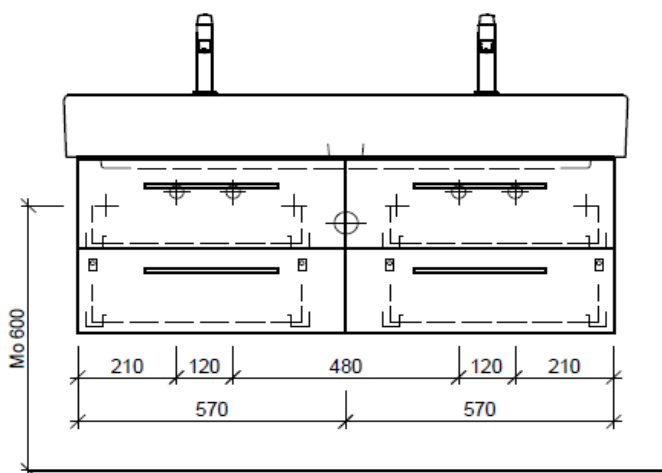

Artikel 1. Ausgabe
Article **960393xxx700** 1. Edition **4-2017**
Articolo 1. Edizione

Art. No **ME-TORO 120e** Mut. 5-2018

Unterbau MEMENTO TORO
Élément inférieur MEMENTO TORO
Elemento inferiore MEMENTO TORO

BÜHLMANN

Bühlmann AG Entlebuch
Schreinerei Fenster Möbel
CH-6162 Entlebuch

Tel. 041/482'00'20
Fax 041/482'00'29
www.bueag.ch

Typ ME-TORO 120e