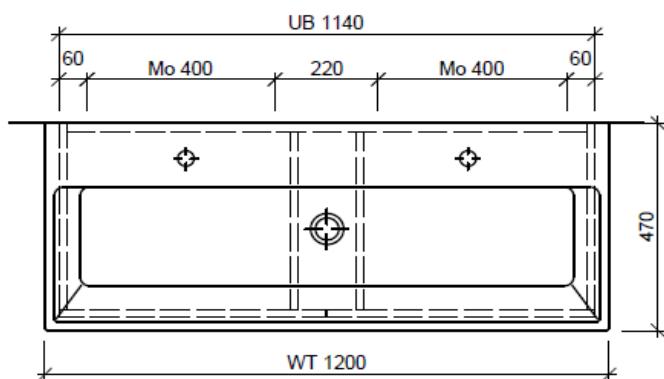

Artikel 1. Ausgabe
Article **960393xxx700** 1. Edition **4-2017**
Articolo 1. Edizione

Art. No **ME-TORO 120e** Mut. 5-2018

Unterbau MEMENTO TORO
Élément inférieur MEMENTO TORO
Elemento inferiore MEMENTO TORO

BÜHLMANN

Bühlmann AG Entlebuch
Schreinerei Fenster Möbel
CH-6162 Entlebuch

Tel. 041/482'00'20
Fax 041/482'00'29
www.bueag.ch

Typ ME-TORO 120e