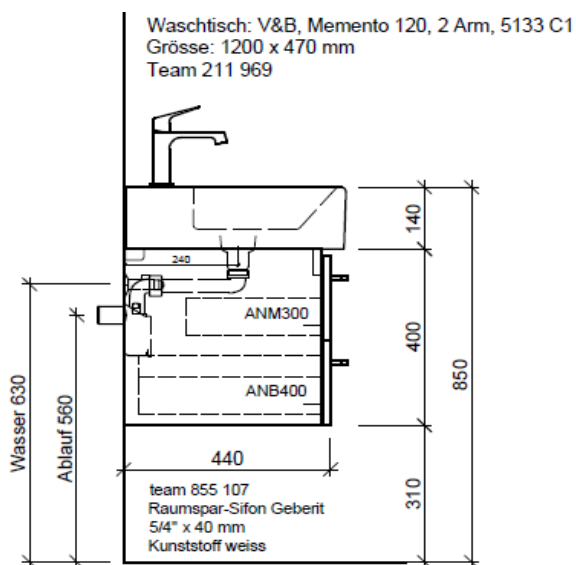

Artikel 1. Ausgabe  
 Article **960393xxx700** 1. Edition **4-2017**  
 Articolo 1. Edizione

Art. No **ME-TORO 120e** Mut. 5-2018

**Unterbau MEMENTO TORO**  
**Élément inférieur MEMENTO TORO**  
**Elemento inferiore MEMENTO TORO**

**BÜHLMANN**

Bühlmann AG Entlebuch  
 Schreinerei Fenster Möbel  
 CH-6162 Entlebuch

Tel. 041/482'00'20  
 Fax 041/482'00'29  
 www.bueag.ch

Typ ME-TORO 120e

Legende:

AD: Abdeckung  
 Mo: Montagemaass  
 UB: Unterbau  
 WT: Waschtisch

Les dimensions en millimètre s'entendent sous réserve des tolérances d'usine, d'éventuelles modifications ultérieures, de même que de nouvelles possibilités de montage. La responsabilité ne peut être engagée en cas de cotes manquantes ou erronées (CD art. 100).