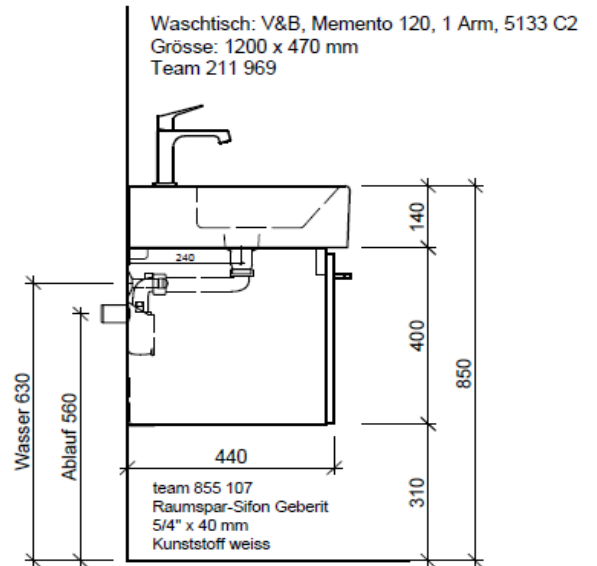

Artikel	1. Ausgabe	
Article	960394xxx700	1. Edition 4-2017
Articolo	1. Edizione	
Art. No	ME-TORO 120f	Mut. 5-2018

Unterbau MEMENTO TORO
Élément inférieur MEMENTO TORO
Elemento inferiore MEMENTO TORO

BÜHLMANN

Bühlmann AG Entlebuch
Schreinerei Fenster Möbel
CH-6162 Entlebuch

Tel. 041/482'00'20
Fax 041/482'00'29
www.bueag.ch

Typ ME-TORO 120f