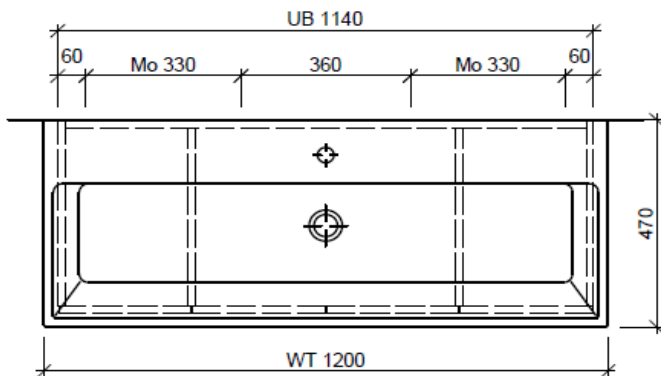

Artikel	1. Ausgabe	
Article	960394xxx700	1. Edition 4-2017
Articolo	1. Edizione	
Art. No	ME-TORO 120f	Mut. 5-2018

Unterbau MEMENTO TORO
Élément inférieur MEMENTO TORO
Elemento inferiore MEMENTO TORO

BÜHLMANN

Bühlmann AG Entlebuch
Schreinerei Fenster Möbel
CH-6162 Entlebuch

Tel. 041/482'00'20
Fax 041/482'00'29
www.bueag.ch

Typ ME-TORO 120f