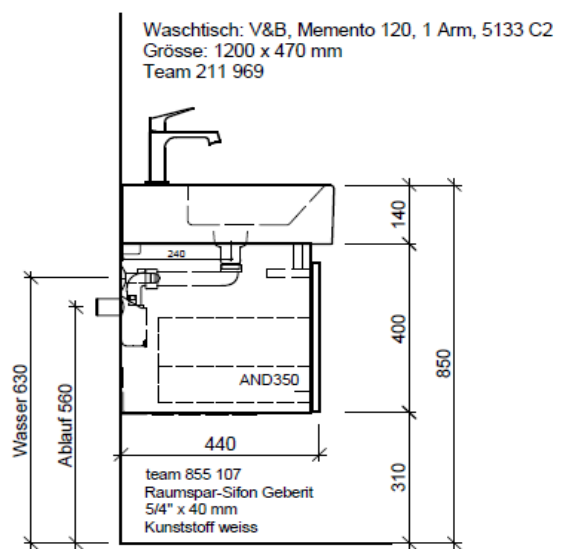

Artikel	1. Ausgabe	
Article	<b>960395xxx800</b>	1. Edition <b>5-2018</b>
Articolo	1. Edizione	

Art. No **ME-TORO 120g Mut.**

**Unterbau MEMENTO TORO**

**Élément inférieur MEMENTO TORO**

**Elemento inferiore MEMENTO TORO**

**BÜHLMANN**

Bühlmann AG Entlebuch  
Schreinerei Fenster Möbel  
CH-6162 Entlebuch

Tel. 041/482'00'20  
Fax 041/482'00'29  
www.bueag.ch

Typ ME-TORO 120g GLH

Legende:

AD: Abdeckung  
Mo: Montagemaass  
UB: Unterbau  
WT: Waschtisch

Masse in mm ab fertig Fussboden

Die Massangaben in Millimeter verstehen sich unter dem Vorbehalt der Werkstoleranzen, eventuell späterer Änderungen sowie weiterer Montagemöglichkeiten. Die Haftung für Folgen fehlerhafter oder unvollständiger Massangaben ist ausgeschlossen (Art. 100 OR).

*Les dimensions en millimètre s'entendent sous réserve des tolérances d'usine, d'éventuelles modifications ultérieures, de même que de nouvelles possibilités de montage. La responsabilité ne peut être engagée en cas de cotes manquantes ou erronées (CD art. 100).*