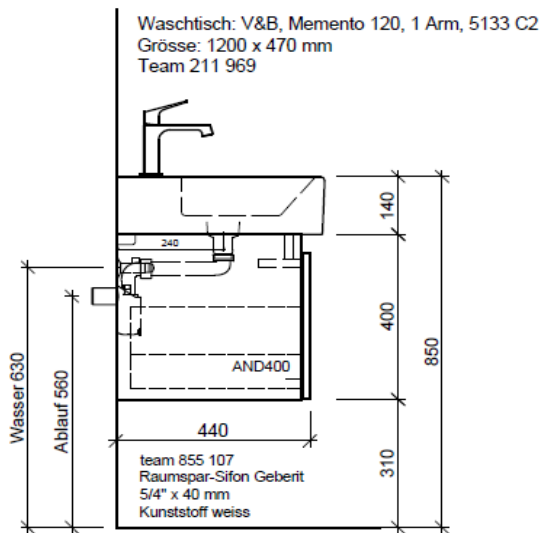

Artikel 1. Ausgabe
 Article **960397xxx800** 1. Edition **5-2018**
 Articolo 1. Edizione

Art. No **ME-TORO 120i Mut.**

Unterbau MEMENTO TORO
Élément inférieur MEMENTO TORO
Elemento inferiore MEMENTO TORO

BÜHLMANN

Bühlmann AG Entlebuch
 Schreinerei Fenster Möbel
 CH-6162 Entlebuch

Tel. 041/482'00'20
 Fax 041/482'00'29
 www.bueag.ch

Typ ME-TORO 120i GLH

Legende:

AD: Abdeckung
 Mo: Montagemaass
 UB: Unterbau
 WT: Waschtisch

Masse in mm ab fertig Fussboden

Die Massangaben in Millimeter verstehen sich unter dem Vorbehalt der Werkstoleranzen, eventuell späterer Änderungen sowie weiterer Montagemöglichkeiten. Die Haftung für Folgen fehlerhafter oder unvollständiger Massangaben ist ausgeschlossen (Art. 100 OR).

Les dimensions en millimètre s'entendent sous réserve des tolérances d'usine, d'éventuelles modifications ultérieures, de même que de nouvelles possibilités de montage. La responsabilité ne peut être engagée en cas de cotes manquantes ou erronées (CD art. 100).