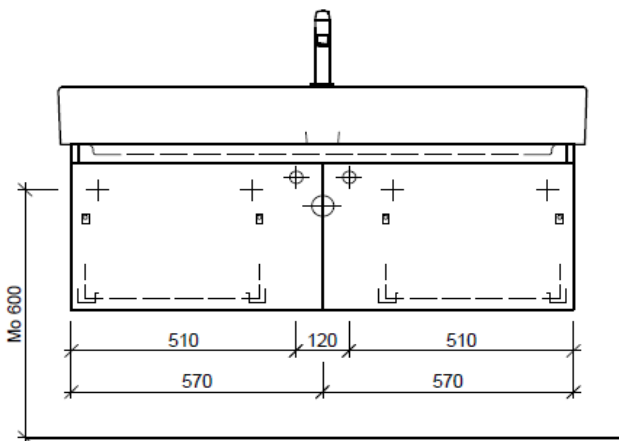

Artikel 1. Ausgabe
Article **960397xxx800** 1. Edition **5-2018**
Articolo 1. Edizione

Art. No **ME-TORO 120i Mut.**

Unterbau MEMENTO TORO
Élément inférieur MEMENTO TORO
Elemento inferiore MEMENTO TORO

BÜHLMANN

Bühlmann AG Entlebuch
Schreinerei Fenster Möbel
CH-6162 Entlebuch

Tel. 041/482'00'20
Fax 041/482'00'29
www.bueag.ch

Typ ME-TORO 120i GLH