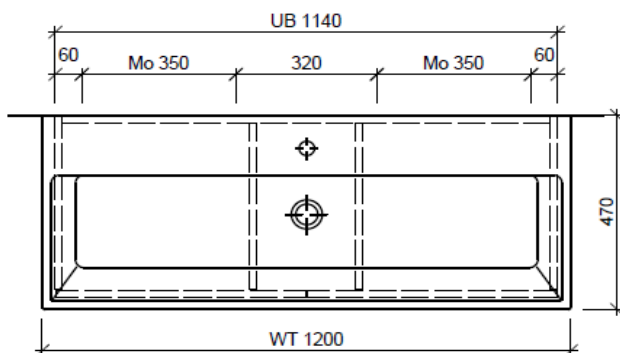

Artikel 1. Ausgabe
Article **960397xxx800** 1. Edition **5-2018**
Articolo 1. Edizione

Art. No **ME-TORO 120i Mut.**

Unterbau MEMENTO TORO
Élément inférieur MEMENTO TORO
Elemento inferiore MEMENTO TORO

BÜHLMANN

Bühlmann AG Entlebuch
Schreinerei Fenster Möbel
CH-6162 Entlebuch

Tel. 041/482'00'20
Fax 041/482'00'29
www.bueag.ch

Typ ME-TORO 120i GLH