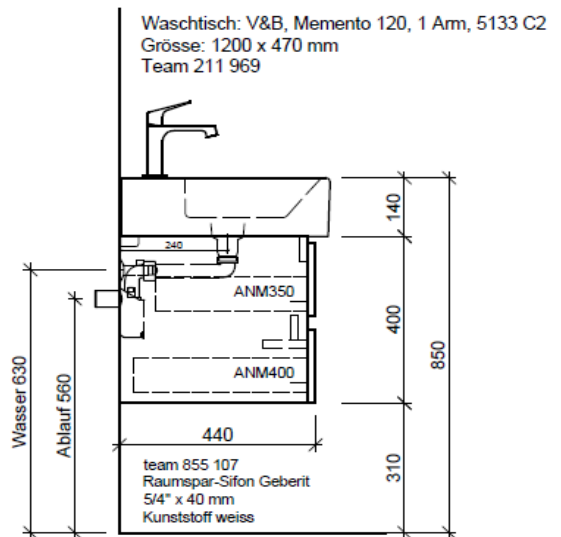

Artikel 1. Ausgabe
 Article **960398xxx800** 1. Edition **5-2018**
 Articolo 1. Edizione

Art. No **ME-TORO 120j Mut.**

Unterbau MEMENTO TORO
Élément inférieur MEMENTO TORO
Elemento inferiore MEMENTO TORO

BÜHLMANN Bühlmann AG Entlebuch Tel. 041/482'00'20
 Schreinerei Fenster Möbel Fax 041/482'00'29
 CH-6162 Entlebuch www.bueag.ch

Typ ME-TORO 120j GLH

Legende:

- AD: Abdeckung
- Mo: Montagemaass
- UB: Unterbau
- WT: Waschtisch

Masse in mm ab fertig Fussboden

Die Massangaben in Millimeter verstehen sich unter dem Vorbehalt der Werkstoleranzen, eventuell späterer Änderungen sowie weiterer Montagemöglichkeiten. Die Haftung für Folgen fehlerhafter oder unvollständiger Massangaben ist ausgeschlossen (Art. 100 OR).

Les dimensions en millimètre s'entendent sous réserve des tolérances d'usine, d'éventuelles modifications ultérieures, de même que de nouvelles possibilités de montage. La responsabilité ne peut être engagée en cas de cotes manquantes ou erronées (CD art. 100).