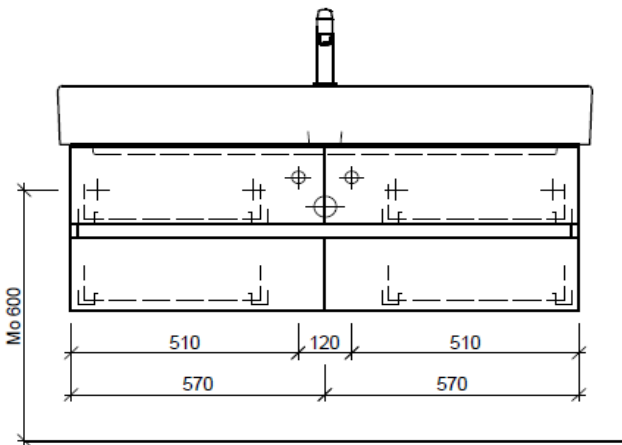

Artikel 1. Ausgabe
Article **960398xxx800** 1. Edition **5-2018**
Articolo 1. Edizione

Art. No **ME-TORO 120j Mut.**

Unterbau MEMENTO TORO
Élément inférieur MEMENTO TORO
Elemento inferiore MEMENTO TORO

BÜHLMANN Bühlmann AG Entlebuch Tel. 041/482'00'20
Schreinerei Fenster Möbel Fax 041/482'00'29
CH-6162 Entlebuch www.bueag.ch

Typ ME-TORO 120j GLH