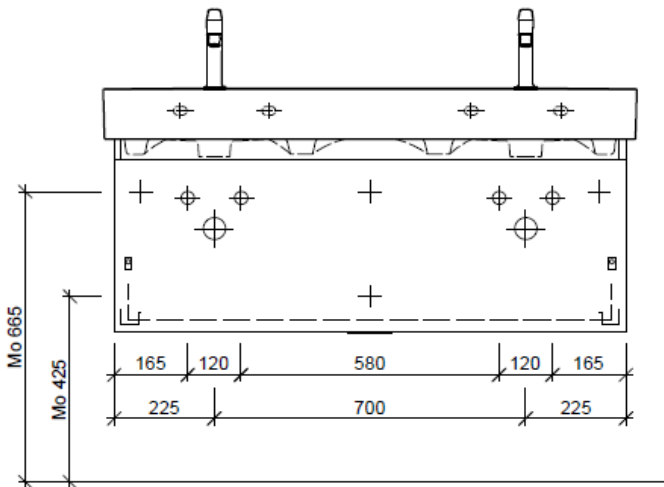

Tel. 041/482'00'20
Fax 041/482'00'29
www.bueag.ch

Typ VAL-TORO 120i GLH

Legende:

Mo: Montagemaass
UB: Unterbau
WT: Waschtisch

Die Massangaben in Millimeter verstehen sich unter dem Vorbehalt der Werkstoleranzen, eventuell späterer Änderungen sowie weiterer Montagemöglichkeiten. Die Haftung für Folgen fehlerhafter oder unvollständiger Massangaben ist ausgeschlossen (Art. 100 OR).

Les dimensions en millimètre s'entendent sous réserve des tolérances d'usine, d'éventuelles modifications ultérieures, de même que de nouvelles possibilités de montage. La responsabilité ne peut être engagée en cas de cotes manquantes ou erronées (CD art. 100).

Le dimensioni in millimetri s'intendono fatte salve le tolleranze di fabbricazione, le eventuali modifiche successive e le ulteriori alternative di montaggio. Si declina qualsiasi responsabilità per le conseguenze legate a dimensioni errate o incomplete (art. 100 CO).