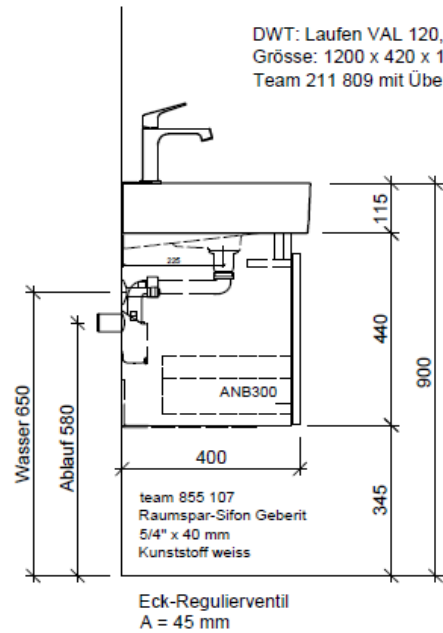

Artikel	1. Ausgabe	
Article	960409xxx800	3-2020
Articolo	1. Edizione	
Art. No	VAL-TORO 120i	Mut.
Unterbau VAL TORO		
Élément inférieur VAL TORO		
Elemento inferiore VAL TORO		

BÜHLMANN

Bühlmann AG Entlebuch
Schreinerei Fenster Möbel
CH-6162 Entlebuch

Tel. 041/482'00'20
Fax 041/482'00'29
www.bueag.ch

Typ VAL-TORO 120i GLH

Legende:

Mo: Montagemaass
UB: Unterbau
WT: Waschtisch

Die Massangaben in Millimeter verstehen sich unter dem Vorbehalt der Werkstoleranzen, eventuell späterer Änderungen sowie weiterer Montagemöglichkeiten. Die Haftung für Folgen fehlerhafter oder unvollständiger Massangaben ist ausgeschlossen (Art. 100 OR).

Les dimensions en millimètre s'entendent sous réserve des tolérances d'usine, d'éventuelles modifications ultérieures, de même que de nouvelles possibilités de montage. La responsabilité ne peut être engagée en cas de cotes manquantes ou erronées (CD art. 100).

Le dimensioni in millimetri s'intendono fatte salve le tolleranze di fabbricazione, le eventuali modifiche successive e le ulteriori alternative di montaggio. Si declina qualsiasi responsabilità per le conseguenze legate a dimensioni errate o incomplete (art. 100 CO).