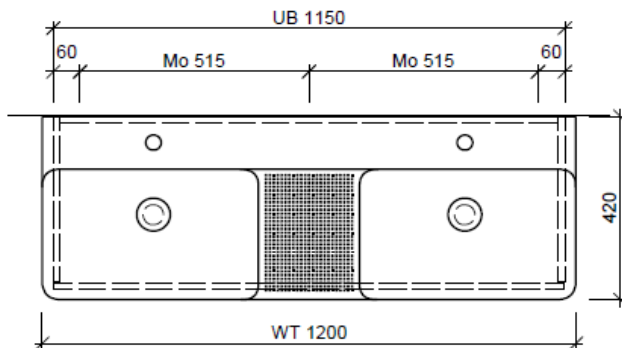

Artikel	1. Ausgabe	
Article	960409xxx800	3-2020
Articolo	1. Edizione	
Art. No	VAL-TORO 120i	Mut.
Unterbau VAL TORO		
Élément inférieur VAL TORO		
Elemento inferiore VAL TORO		

BÜHLMANN

Bühlmann AG Entlebuch
Schreinerei Fenster Möbel
CH-6162 Entlebuch

Tel. 041/482'00'20
Fax 041/482'00'29
www.bueag.ch

Typ VAL-TORO 120i GLH

Legende:

Mo: Montagemaass
UB: Unterbau
WT: Waschtisch

Die Massangaben in Millimeter verstehen sich unter dem Vorbehalt der Werkstoleranzen, eventuell späterer Änderungen sowie weiterer Montagemöglichkeiten. Die Haftung für Folgen fehlerhafter oder unvollständiger Massangaben ist ausgeschlossen (Art. 100 OR).

Les dimensions en millimètre s'entendent sous réserve des tolérances d'usine, d'éventuelles modifications ultérieures, de même que de nouvelles possibilités de montage. La responsabilité ne peut être engagée en cas de cotes manquantes ou erronées (CD art. 100).