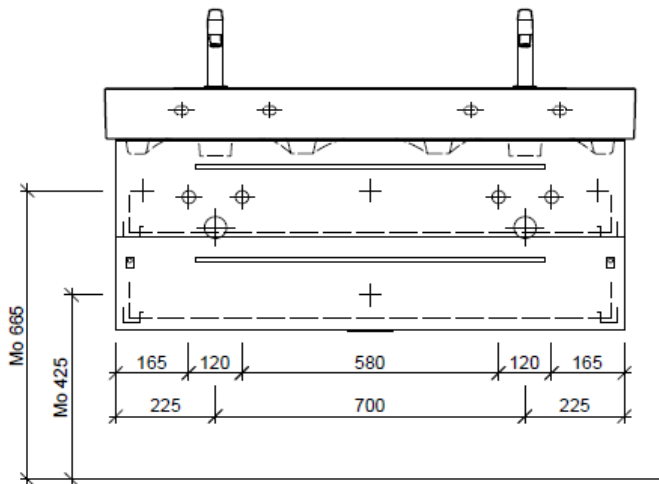

Tel. 041/482'00'20
Fax 041/482'00'29
www.bueag.ch

Typ VAL-TORO 120j

Legende:

Mo: Montagemaass
UB: Unterbau
WT: Waschtisch

Die Massangaben in Millimeter verstehen sich unter dem Vorbehalt der Werkstoleranzen, eventuell späterer Änderungen sowie weiterer Montagemöglichkeiten. Die Haftung für Folgen fehlerhafter oder unvollständiger Massangaben ist ausgeschlossen (Art. 100 OR).

Les dimensions en millimètre s'entendent sous réserve des tolérances d'usine, d'éventuelles modifications ultérieures, de même que de nouvelles possibilités de montage. La responsabilité ne peut être engagée en cas de cotes manquantes ou erronées (CD art. 100).

Le dimensioni in millimetri s'intendono fatte salve le tolleranze di fabbricazione, le eventuali modifiche successive e le ulteriori alternative di montaggio. Si declina qualsiasi responsabilità per le conseguenze legate a dimensioni errate o incomplete (art. 100 CO).