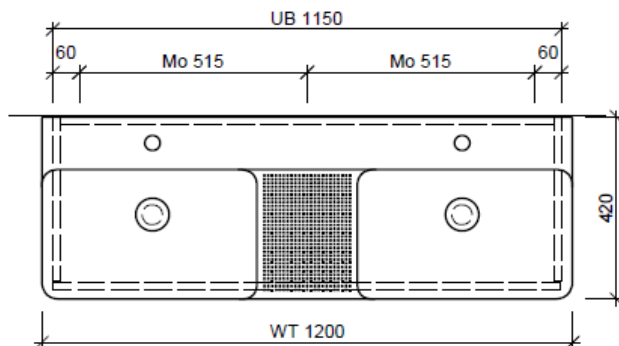

Artikel	1. Ausgabe	
Article	960410xxx700	3-2020
Articolo	1. Edizione	
Art. No	VAL-TORO 120j	Mut.
Unterbau VAL TORO		
Élément inférieur VAL TORO		
Elemento inferiore VAL TORO		

BÜHLMANN

Bühlmann AG Entlebuch
Schreinerei Fenster Möbel
CH-6162 Entlebuch

Tel. 041/482'00'20
Fax 041/482'00'29
www.bueag.ch

Typ VAL-TORO 120j

Legende:

Mo: Montagemaass
UB: Unterbau
WT: Waschtisch

Die Massangaben in Millimeter verstehen sich unter dem Vorbehalt der Werkstoleranzen, eventuell späterer Änderungen sowie weiterer Montagemöglichkeiten. Die Haftung für Folgen fehlerhafter oder unvollständiger Massangaben ist ausgeschlossen (Art. 100 OR).

Les dimensions en millimètre s'entendent sous réserve des tolérances d'usine, d'éventuelles modifications ultérieures, de même que de nouvelles possibilités de montage. La responsabilité ne peut être engagée en cas de cotes manquantes ou erronées (CD art. 100).