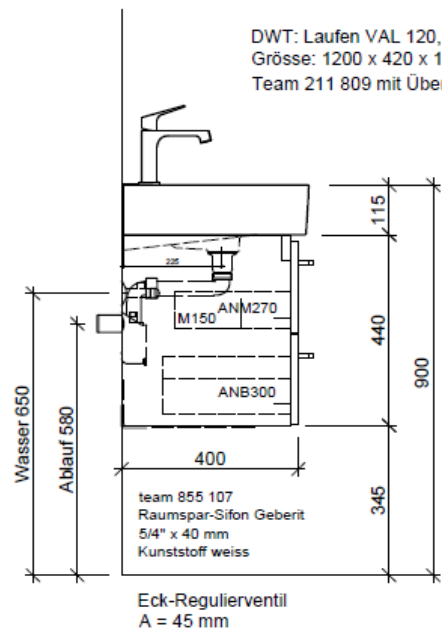

Artikel	1. Ausgabe	
Article	960410xxx700	3-2020
Articolo	1. Edizione	
Art. No	VAL-TORO 120j	Mut.
Unterbau VAL TORO		
Élément inférieur VAL TORO		
Elemento inferiore VAL TORO		

BÜHLMANN

Bühlmann AG Entlebuch
Schreinerei Fenster Möbel
CH-6162 Entlebuch

Tel. 041/482'00'20
Fax 041/482'00'29
www.bueag.ch

Typ VAL-TORO 120j

Legende:

Mo: Montagemaass
UB: Unterbau
WT: Waschtisch

Die Massangaben in Millimeter verstehen sich unter dem Vorbehalt der Werkstoleranzen, eventuell späterer Änderungen sowie weiterer Montagemöglichkeiten. Die Haftung für Folgen fehlerhafter oder unvollständiger Massangaben ist ausgeschlossen (Art. 100 OR).

Les dimensions en millimètre s'entendent sous réserve des tolérances d'usine, d'éventuelles modifications ultérieures, de même que de nouvelles possibilités de montage. La responsabilité ne peut être engagée en cas de cotes manquantes ou erronées (CD art. 100).

Le dimensioni in millimetri s'intendono fatte salve le tolleranze di fabbricazione, le eventuali modifiche successive e le ulteriori alternative di montaggio. Si declina qualsiasi responsabilità per le conseguenze legate a dimensioni errate o incomplete (art. 100 CO).