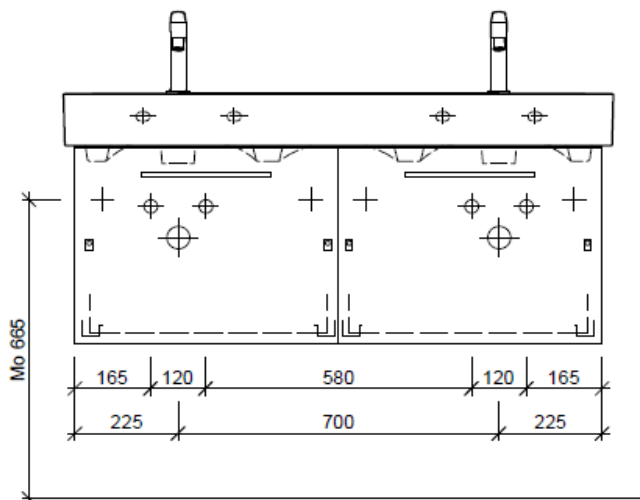

Artikel	1. Ausgabe	
Article	960411xxx700	3-2020
Articolo	1. Edizione	
Articolo	1. Edizione	

Art. No **VAL-TORO 120k** **Mut.**

Unterbau VAL TORO

Élément inférieur VAL TORO

Elemento inferiore VAL TORO

BÜHLMANN

Bühlmann AG Entlebuch
Schreinerei Fenster Möbel
CH-6162 Entlebuch

Tel. 041/482'00'20
Fax 041/482'00'29
www.bueag.ch

Typ VAL-TORO 120k