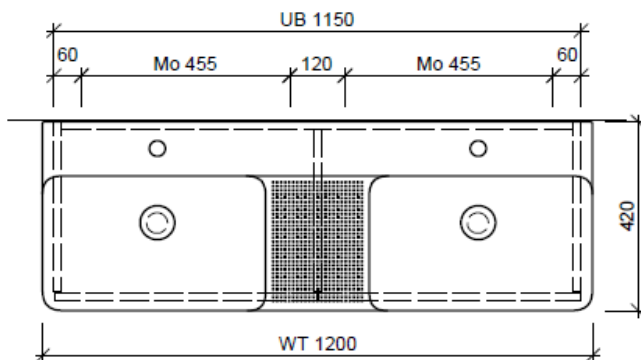

Artikel	1. Ausgabe	
Article	960411xxx700	3-2020
Articolo	1. Edizione	
Articolo	1. Edizione	

Art. No **VAL-TORO 120k** **Mut.**

Unterbau VAL TORO

Élément inférieur VAL TORO

Elemento inferiore VAL TORO

BÜHLMANN

Bühlmann AG Entlebuch
Schreinerei Fenster Möbel
CH-6162 Entlebuch

Tel. 041/482'00'20
Fax 041/482'00'29
www.bueag.ch

Typ VAL-TORO 120k