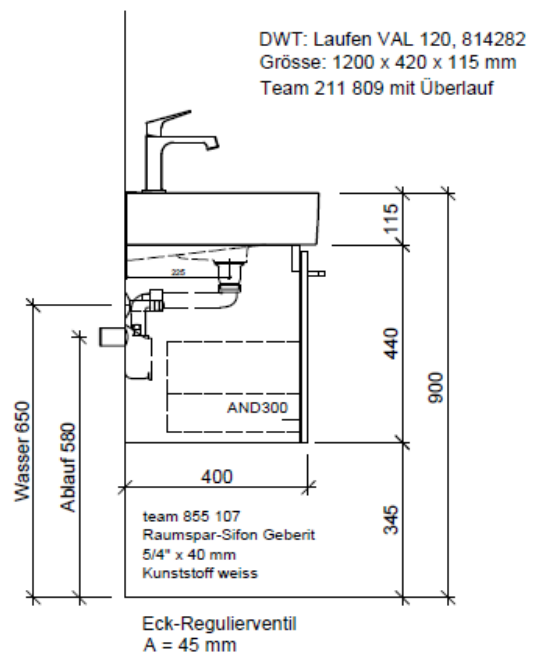

Artikel	1. Ausgabe	
Article	<b>960411xxx700</b>	<b>3-2020</b>
Articolo	1. Edizione	
Articolo	1. Edizione	

Art. No **VAL-TORO 120k** **Mut.**

**Unterbau VAL TORO**

**Élément inférieur VAL TORO**

**Elemento inferiore VAL TORO**

**BÜHLMANN**

Bühlmann AG Entlebuch  
Schreinerei Fenster Möbel  
CH-6162 Entlebuch

Tel. 041/482'00'20  
Fax 041/482'00'29  
www.bueag.ch

Typ VAL-TORO 120k

Legende:

Mo: Montagemaass  
UB: Unterbau  
WT: Waschtisch

Les dimensions en millimètre s'entendent sous réserve des tolérances d'usine, d'éventuelles modifications ultérieures, de même que de nouvelles possibilités de montage. La responsabilité ne peut être engagée en cas de cotes manquantes ou erronées (CD art. 100).

Le dimensioni in millimetri s'intendono fatte salve le tolleranze di fabbricazione, le eventuali modifiche successive e le ulteriori alternative di montaggio. Si declina qualsiasi responsabilità per le conseguenze legate a dimensioni errate o incomplete (art. 100 CO).