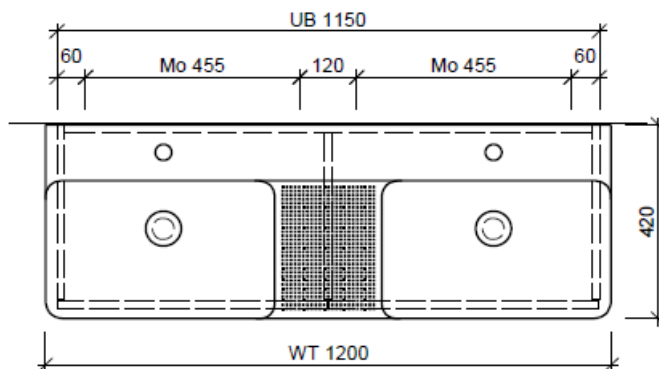

Artikel	1. Ausgabe	
Article	960412xxx800	3-2020
Articolo	1. Edizione	
Art. No	VAL-TORO 120I	Mut.
Unterbau VAL TORO		
Élément inférieur VAL TORO		
Elemento inferiore VAL TORO		

BÜHLMANN

Bühlmann AG Entlebuch
Schreinerei Fenster Möbel
CH-6162 Entlebuch

Tel. 041/482'00'20
Fax 041/482'00'29
www.bueag.ch

Typ VAL-TORO 120I GLH

Legende:

Mo: Montagemass
UB: Unterbau
WT: Waschtisch

Die Massangaben in Millimeter verstehen sich unter dem Vorbehalt der Werkstoleranzen, eventuell späterer Änderungen sowie weiterer Montagemöglichkeiten. Die Haftung für Folgen fehlerhafter oder unvollständiger Massangaben ist ausgeschlossen (Art. 100 OR).

Les dimensions en millimètre s'entendent sous réserve des tolérances d'usine, d'éventuelles modifications ultérieures, de même que de nouvelles possibilités de montage. La responsabilité ne peut être engagée en cas de cotes manquantes ou erronées (CD art. 100).