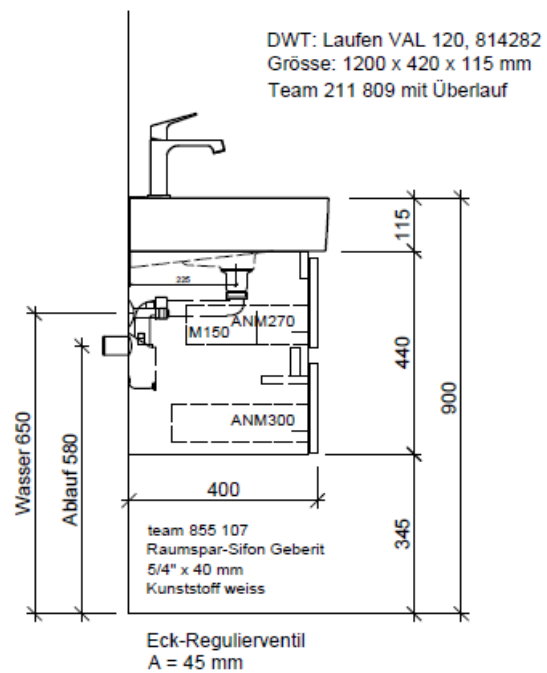

Artikel	1. Ausgabe	
Article	960412xxx800	3-2020
Articolo	1. Edizione	
Art. No	VAL-TORO 120I	Mut.
Unterbau VAL TORO		
Élément inférieur VAL TORO		
Elemento inferiore VAL TORO		

BÜHLMANN

Bühlmann AG Entlebuch
Schreinerei Fenster Möbel
CH-6162 Entlebuch

Tel. 041/482'00'20
Fax 041/482'00'29
www.bueag.ch

Typ VAL-TORO 120I GLH

Legende:

Mo: Montagemass
UB: Unterbau
WT: Waschtisch

Die Massangaben in Millimeter verstehen sich unter dem Vorbehalt der Werkstoleranzen, eventuell späterer Änderungen sowie weiterer Montagemöglichkeiten. Die Haftung für Folgen fehlerhafter oder unvollständiger Massangaben ist ausgeschlossen (Art. 100 OR).

Les dimensions en millimètre s'entendent sous réserve des tolérances d'usine, d'éventuelles modifications ultérieures, de même que de nouvelles possibilités de montage. La responsabilité ne peut être engagée en cas de cotes manquantes ou erronées (CD art. 100).

Le dimensioni in millimetri s'intendono fatte salve le tolleranze di fabbricazione, le eventuali modifiche successive e le ulteriori alternative di montaggio. Si declina qualsiasi responsabilità per le conseguenze legate a dimensioni errate o incomplete (art. 100 CO).