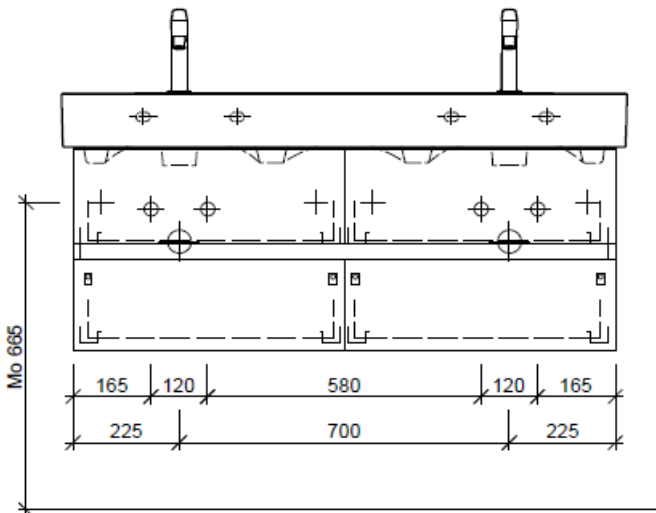

Artikel	1. Ausgabe	
Article	960412xxx800	3-2020
Articolo	1. Edizione	
Art. No	VAL-TORO 120I	Mut.
Unterbau VAL TORO		
Élément inférieur VAL TORO		
Elemento inferiore VAL TORO		

BÜHLMANN

Bühlmann AG Entlebuch
Schreinerei Fenster Möbel
CH-6162 Entlebuch

Tel. 041/482'00'20
Fax 041/482'00'29
www.bueag.ch

Typ VAL-TORO 120I GLH

Legende:

Mo: Montagemass
UB: Unterbau
WT: Waschtisch

Die Massangaben in Millimeter verstehen sich unter dem Vorbehalt der Werkstoleranzen, eventuell späterer Änderungen sowie weiterer Montagemöglichkeiten. Die Haftung für Folgen fehlerhafter oder unvollständiger Massangaben ist ausgeschlossen (Art. 100 OR).

Les dimensions en millimètre s'entendent sous réserve des tolérances d'usine, d'éventuelles modifications ultérieures, de même que de nouvelles possibilités de montage. La responsabilité ne peut être engagée en cas de cotes manquantes ou erronées (CD art. 100).

Le dimensioni in millimetri s'intendono fatte salve le tolleranze di fabbricazione, le eventuali modifiche successive e le ulteriori alternative di montaggio. Si declina qualsiasi responsabilità per le conseguenze legate a dimensioni errate o incomplete (art. 100 CO).