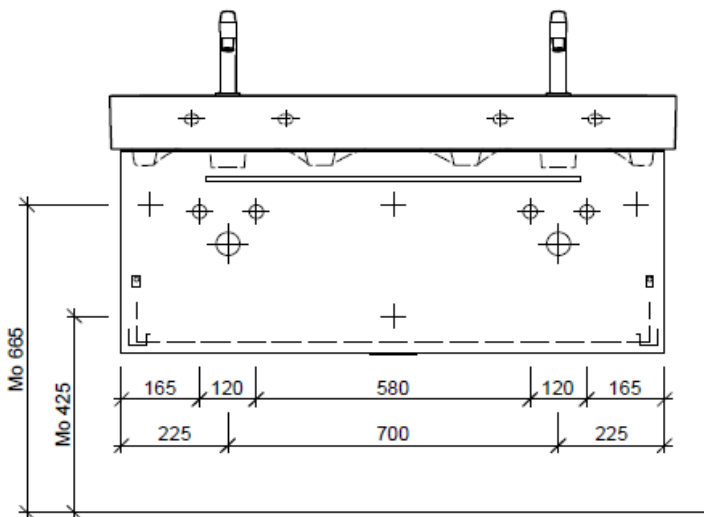

Bühlmann AG Entlebuch  
Schreinerei Fenster Möbel  
CH-6162 Entlebuch

Tel. 041/482'00'20  
Fax 041/482'00'29  
www.bueag.ch

Typ VAL-ASINO 120i

Legende:

Mo: Montagemass  
UB: Unterbau  
WT: Waschtisch

Die Massangaben in Millimeter verstehen sich unter dem Vorbehalt der Werktoleranzen, eventuell späterer Änderungen sowie weiterer Montagemöglichkeiten. Die Haftung für Folgen fehlerhafter oder unvollständiger Massangaben ist ausgeschlossen (Art. 100 OR).

Les dimensions en millimètre s'entendent sous réserve des tolérances d'usine, d'éventuelles modifications ultérieures, de même que de nouvelles possibilités de montage. La responsabilité ne peut être engagée en cas de cotes manquantes ou erronées (CD art. 100).

Le dimensioni in millimetri s'intendono fatte salve le tolleranze di fabbricazione, le eventuali modifiche successive e le ulteriori alternative di montaggio. Si declina qualsiasi responsabilità per le conseguenze legate a dimensioni errate o incomplete (art. 100 CO).