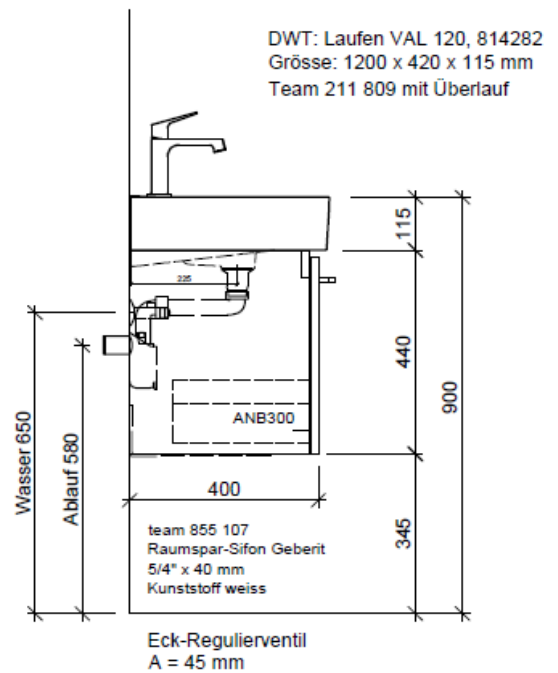

Artikel	1. Ausgabe	
Article	1. Edition	<b>3-2020</b>
Articolo	1. Edizione	

Art. No **VAL-ASINO 120i** Mut.

**Unterbau VAL ASINO**

**Élément inférieur VAL ASINO**

**Elemento inferiore VAL ASINO**

**BÜHLMANN**

Bühlmann AG Entlebuch  
Schreinerei Fenster Möbel  
CH-6162 Entlebuch

Tel. 041/482'00'20  
Fax 041/482'00'29  
www.bueag.ch

Typ VAL-ASINO 120i

Legende:

Mo: Montagemass  
UB: Unterbau  
WT: Waschtisch

Die Massangaben in Millimeter verstehen sich unter dem Vorbehalt der Werktoleranzen, eventuell späterer Änderungen sowie weiterer Montagemöglichkeiten. Die Haftung für Folgen fehlerhafter oder unvollständiger Massangaben ist ausgeschlossen (Art. 100 OR).

Les dimensions en millimètre s'entendent sous réserve des tolérances d'usine, d'éventuelles modifications ultérieures, de même que de nouvelles possibilités de montage. La responsabilité ne peut être engagée en cas de cotes manquantes ou erronées (CD art. 100).

Le dimensioni in millimetri s'intendono fatte salve le tolleranze di fabbricazione, le eventuali modifiche successive e le ulteriori alternative di montaggio. Si declina qualsiasi responsabilità per le conseguenze legate a dimensioni errate o incomplete (art. 100 CO).