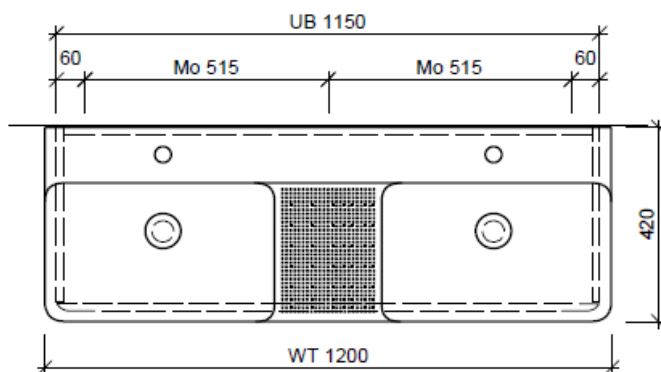

Artikel	1. Ausgabe	
Article	1. Edition	<b>3-2020</b>
Articolo	1. Edizione	

Art. No **VAL-ASINO 120i** Mut.

**Unterbau VAL ASINO**

**Élément inférieur VAL ASINO**

**Elemento inferiore VAL ASINO**

**BÜHLMANN**

Bühlmann AG Entlebuch  
Schreinerei Fenster Möbel  
CH-6162 Entlebuch

Tel. 041/482'00'20  
Fax 041/482'00'29  
www.bueag.ch

Typ VAL-ASINO 120i

Legende:

Mo: Montagemass  
UB: Unterbau  
WT: Waschtisch

Die Massangaben in Millimeter verstehen sich unter dem Vorbehalt der Werktoleranzen, eventuell späterer Änderungen sowie weiterer Montagemöglichkeiten. Die Haftung für Folgen fehlerhafter oder unvollständiger Massangaben ist ausgeschlossen (Art. 100 OR).

Les dimensions en millimètre s'entendent sous réserve des tolérances d'usine, d'éventuelles modifications ultérieures, de même que de nouvelles possibilités de montage. La responsabilité ne peut être engagée en cas de cotes manquantes ou erronées (CD art. 100).