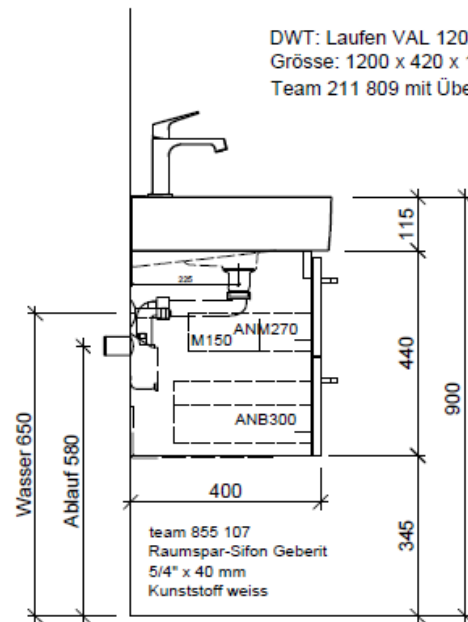

Artikel	1. Ausgabe	
Article	1. Edition	3-2020
Articolo	1. Edizione	
Art. No	VAL-ASINO 120j	Mut.
Unterbau VAL ASINO		
Élément inférieur VAL ASINO		
Elemento inferiore VAL ASINO		

BÜHLMANN

Bühlmann AG Entlebuch
Schreinerei Fenster Möbel
CH-6162 Entlebuch

Tel. 041/482'00'20
Fax 041/482'00'29
www.bueag.ch

Typ VAL-ASINO 120j

Eck-Reguliertventil
A = 45 mm

Legende:

Mo: Montagemass
UB: Unterbau
WT: Waschtisch

Die Massangaben in Millimeter verstehen sich unter dem Vorbehalt der Werkstoleranzen, eventuell späterer Änderungen sowie weiterer Montagemöglichkeiten. Die Haftung für Folgen fehlerhafter oder unvollständiger Massangaben ist ausgeschlossen (Art. 100 OR).

Les dimensions en millimètre s'entendent sous réserve des tolérances d'usine, d'éventuelles modifications ultérieures, de même que de nouvelles possibilités de montage. La responsabilité ne peut être engagée en cas de cotes manquantes ou erronées (CD art. 100).

Le dimensioni in millimetri s'intendono fatte salve le tolleranze di fabbricazione, le eventuali modifiche successive e le ulteriori alternative di montaggio. Si declina qualsiasi responsabilità per le conseguenze legate a dimensioni errate o incomplete (art. 100 CO).