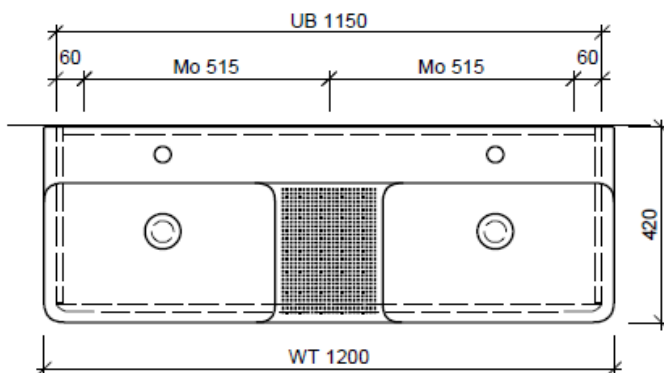

Artikel	1. Ausgabe	
Article	1. Edition	3-2020
Articolo	1. Edizione	
Art. No	VAL-ASINO 120j	Mut.
Unterbau VAL ASINO		
Élément inférieur VAL ASINO		
Elemento inferiore VAL ASINO		

BÜHLMANN

Bühlmann AG Entlebuch
Schreinerei Fenster Möbel
CH-6162 Entlebuch

Tel. 041/482'00'20
Fax 041/482'00'29
www.bueag.ch

Typ VAL-ASINO 120j

Eck-Reguliertventil
A = 45 mm

Legende:

Mo: Montagemass
UB: Unterbau
WT: Waschtisch

Die Massangaben in Millimeter verstehen sich unter dem Vorbehalt der Werkstoleranzen, eventuell späterer Änderungen sowie weiterer Montagemöglichkeiten. Die Haftung für Folgen fehlerhafter oder unvollständiger Massangaben ist ausgeschlossen (Art. 100 OR).

Les dimensions en millimètre s'entendent sous réserve des tolérances d'usine, d'éventuelles modifications ultérieures, de même que de nouvelles possibilités de montage. La responsabilité ne peut être engagée en cas de cotes manquantes ou erronées (CD art. 100).