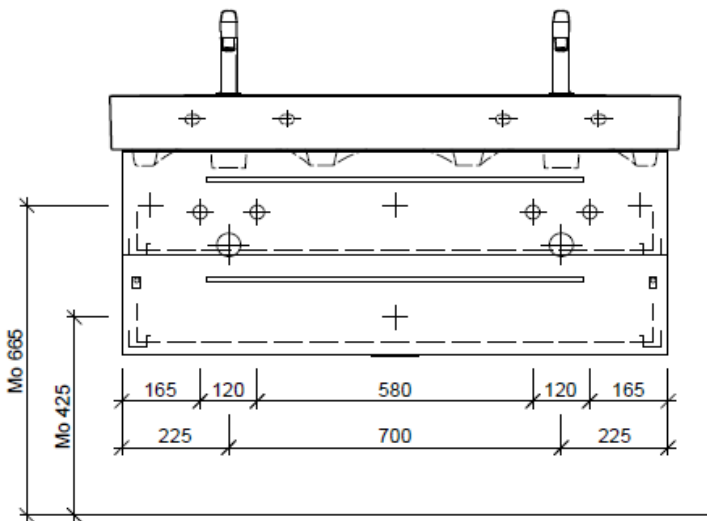

Tel. 041/482'00'20
Fax 041/482'00'29
www.bueag.ch

Typ VAL-ASINO 120j

Eck-Reguliertventil
A = 45 mm

Legende:

Mo: Montagemass
UB: Unterbau
WT: Waschtisch

Die Massangaben in Millimeter verstehen sich unter dem Vorbehalt der Werkstoleranzen, eventuell späterer Änderungen sowie weiterer Montagemöglichkeiten. Die Haftung für Folgen fehlerhafter oder unvollständiger Massangaben ist ausgeschlossen (Art. 100 OR).

Les dimensions en millimètre s'entendent sous réserve des tolérances d'usine, d'éventuelles modifications ultérieures, de même que de nouvelles possibilités de montage. La responsabilité ne peut être engagée en cas de cotes manquantes ou erronées (CD art. 100).

Le dimensioni in millimetri s'intendono fatte salve le tolleranze di fabbricazione, le eventuali modifiche successive e le ulteriori alternative di montaggio. Si declina qualsiasi responsabilità per le conseguenze legate a dimensioni errate o incomplete (art. 100 CO).