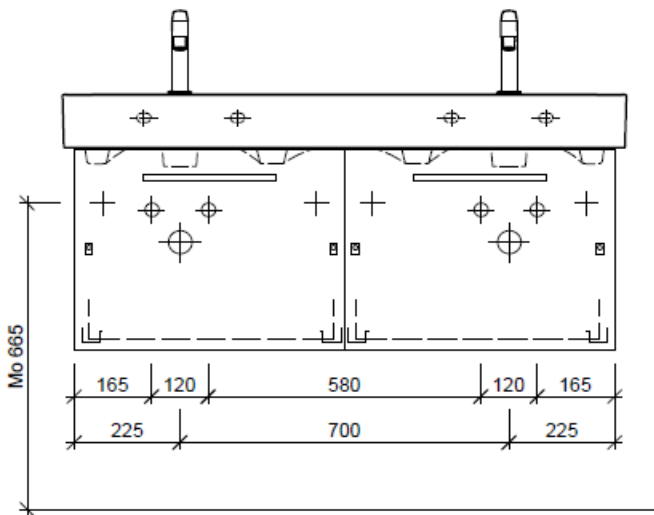

Tel. 041/482'00'20
Fax 041/482'00'29
www.bueag.ch

Typ VAL-ASINO 120k

DWT: Laufen VAL 120, 814282
Grösse: 1200 x 420 x 115 mm
Team 211 809 mit Überlauf

Legende:

Mo: Montagemaass
UB: Unterbau
WT: Waschtisch

Les dimensions en millimètre s'entendent sous réserve des tolérances d'usine, d'éventuelles modifications ultérieures, de même que de nouvelles possibilités de montage. La responsabilité ne peut être engagée en cas de cotes manquantes ou erronées (CD art. 100).

Le dimensioni in millimetri s'intendono fatte salve le tolleranze di fabbricazione, le eventuali modifiche successive e le ulteriori alternative di montaggio. Si declina qualsiasi responsabilità per le conseguenze legate a dimensioni errate o incomplete (art. 100 CO).