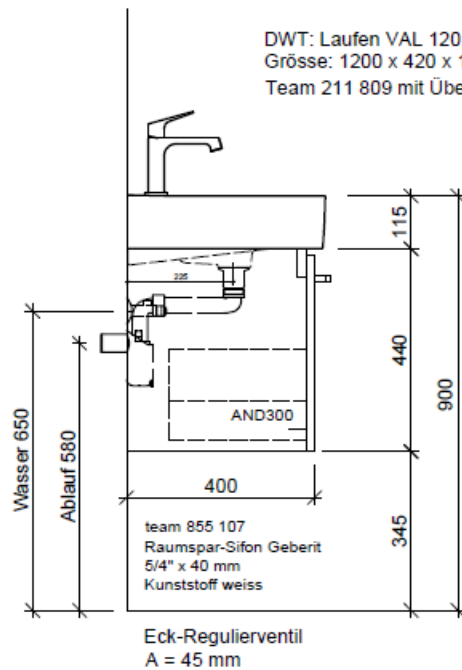

Tel. 041/482'00'20
Fax 041/482'00'29
www.bueag.ch

Typ VAL-ASINO 120k

DWT: Laufen VAL 120, 814282
Grösse: 1200 x 420 x 115 mm
Team 211 809 mit Überlauf

Legende:

Mo: Montagemaass
UB: Unterbau
WT: Waschtisch

Les dimensions en millimètre s'entendent sous réserve des tolérances d'usine, d'éventuelles modifications ultérieures, de même que de nouvelles possibilités de montage. La responsabilité ne peut être engagée en cas de cotes manquantes ou erronées (CD art. 100).

Le dimensioni in millimetri s'intendono fatte salve le tolleranze di fabbricazione, le eventuali modifiche successive e le ulteriori alternative di montaggio. Si declina qualsiasi responsabilità per le conseguenze legate a dimensioni errate o incomplete (art. 100 CO).