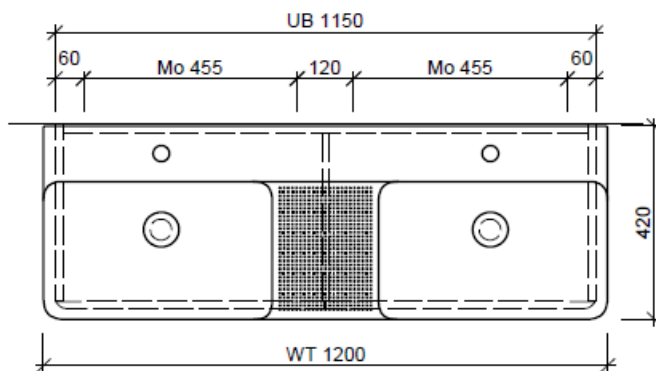

Tel. 041/482'00'20
Fax 041/482'00'29
www.bueag.ch

Typ VAL-ASINO 120k

DWT: Laufen VAL 120, 814282
Grösse: 1200 x 420 x 115 mm
Team 211 809 mit Überlauf

Legende:

Mo: Montagemaass
UB: Unterbau
WT: Waschtisch

Les dimensions en millimètre s'entendent sous réserve des tolérances d'usine, d'éventuelles modifications ultérieures, de même que de nouvelles possibilités de montage. La responsabilité ne peut être engagée en cas de cotes manquantes ou erronées (CD art. 100).