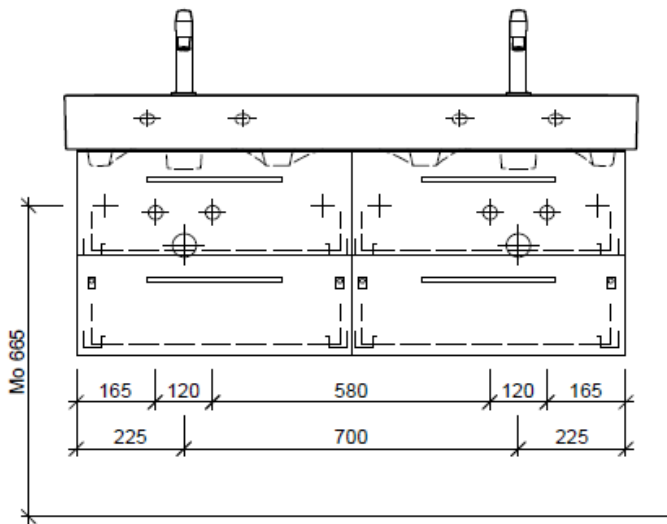

Typ VAL-ASINO 120I

Legende:

Mo: Montagemaass
UB: Unterbau
WT: Waschtisch

Die Massangaben in Millimeter verstehen sich unter dem Vorbehalt der Werkstoleranzen, eventuell späterer Änderungen sowie weiterer Montagemöglichkeiten. Die Haftung für Folgen fehlerhafter oder unvollständiger Massangaben ist ausgeschlossen (Art. 100 OR).

Les dimensions en millimètre s'entendent sous réserve des tolérances d'usine, d'éventuelles modifications ultérieures, de même que de nouvelles possibilités de montage. La responsabilité ne peut être engagée en cas de cotes manquantes ou erronées (CD art. 100).

Le dimensioni in millimetri s'intendono fatte salve le tolleranze di fabbricazione, le eventuali modifiche successive e le ulteriori alternative di montaggio. Si declina qualsiasi responsabilità per le conseguenze legate a dimensioni errate o incomplete (art. 100 CO).