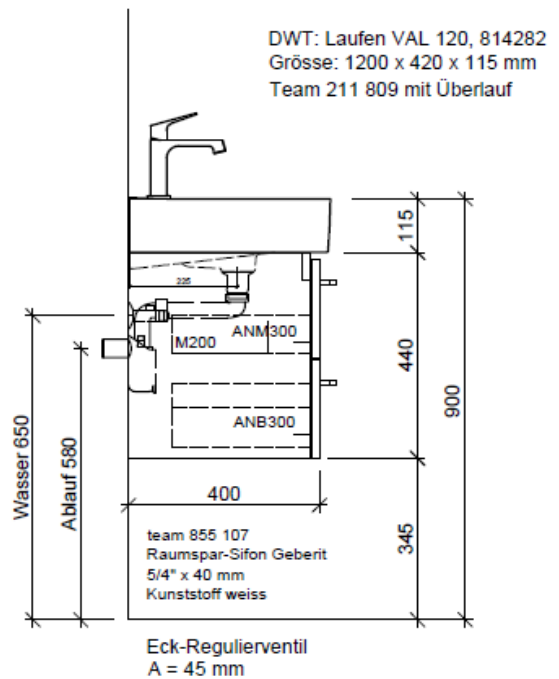

**BÜHLMANN**

Bühlmann AG Entlebuch  
Schreinerei Fenster Möbel  
CH-6162 Entlebuch

Tel. 041/482'00'20  
Fax 041/482'00'29  
www.bueag.ch

Typ VAL-ASINO 120I

Legende:

Mo: Montagemaass  
UB: Unterbau  
WT: Waschtisch

Les dimensions en millimètre s'entendent sous réserve des tolérances d'usine, d'éventuelles modifications ultérieures, de même que de nouvelles possibilités de montage. La responsabilité ne peut être engagée en cas de cotes manquantes ou erronées (CD art. 100).

Le dimensioni in millimetri s'intendono fatte salve le tolleranze di fabbricazione, le eventuali modifiche successive e le ulteriori alternative di montaggio. Si declina qualsiasi responsabilità per le conseguenze legate a dimensioni errate o incomplete (art. 100 CO).