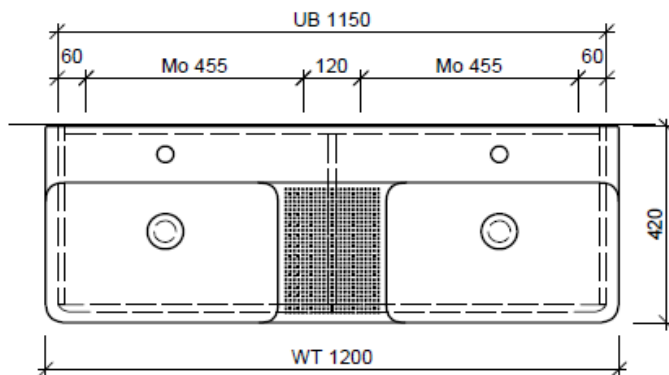

Legende:

Mo: Montagemaass
UB: Unterbau
WT: Waschtisch

Die Massangaben in Millimeter verstehen sich unter dem Vorbehalt der Werkstoleranzen, eventuell späterer Änderungen sowie weiterer Montagemöglichkeiten. Die Haftung für Folgen fehlerhafter oder unvollständiger Massangaben ist ausgeschlossen (Art. 100 OR).

Les dimensions en millimètre s'entendent sous réserve des tolérances d'usine, d'éventuelles modifications ultérieures, de même que de nouvelles possibilités de montage. La responsabilité ne peut être engagée en cas de cotes manquantes ou erronées (CD art. 100).

Le dimensioni in millimetri s'intendono fatte salve le tolleranze di fabbricazione, le eventuali modifiche successive e le ulteriori alternative di montaggio. Si declina qualsiasi responsabilità per le conseguenze legate a dimensioni errate o incomplete (art. 100 CO).