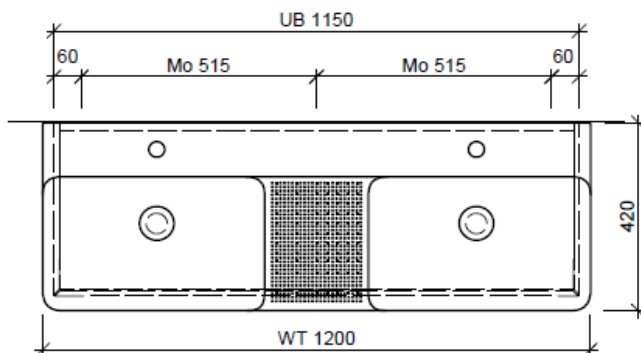

Typ VAL-RANA 120i

Legende:

Mo: Montagemaass  
UB: Unterbau  
WT: Waschtisch

Die Massangaben in Millimeter verstehen sich unter dem Vorbehalt der Werkstoleranzen, eventuell späterer Änderungen sowie weiterer Montagemöglichkeiten. Die Haftung für Folgen fehlerhafter oder unvollständiger Massangaben ist ausgeschlossen (Art. 100 OR).

Les dimensions en millimètre s'entendent sous réserve des tolérances d'usine, d'éventuelles modifications ultérieures, de même que de nouvelles possibilités de montage. La responsabilité ne peut être engagée en cas de cotes manquantes ou erronées (CD art. 100).