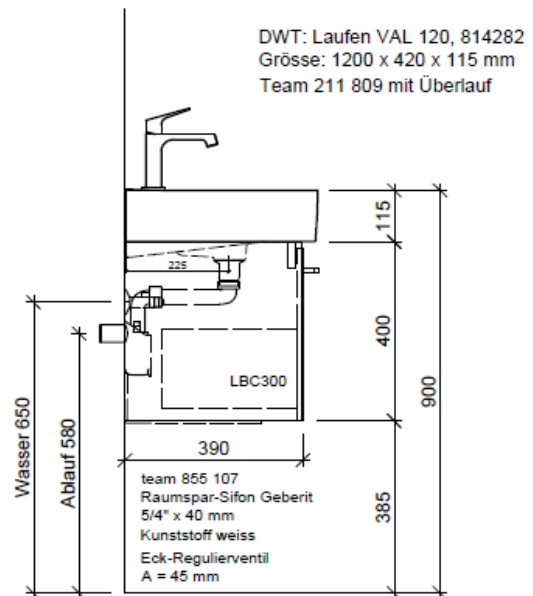

Typ VAL-RANA 120i

Legende:

Mo: Montagemaass  
UB: Unterbau  
WT: Waschtisch

Die Massangaben in Millimeter verstehen sich unter dem Vorbehalt der Werkstoleranzen, eventuell späterer Änderungen sowie weiterer Montagemöglichkeiten. Die Haftung für Folgen fehlerhafter oder unvollständiger Massangaben ist ausgeschlossen (Art. 100 OR).

Les dimensions en millimètre s'entendent sous réserve des tolérances d'usine, d'éventuelles modifications ultérieures, de même que de nouvelles possibilités de montage. La responsabilité ne peut être engagée en cas de cotes manquantes ou erronées (CD art. 100).

Le dimensioni in millimetri s'intendono fatte salve le tolleranze di fabbricazione, le eventuali modifiche successive e le ulteriori alternative di montaggio. Si declina qualsiasi responsabilità per le conseguenze legate a dimensioni errate o incomplete (art. 100 CO).