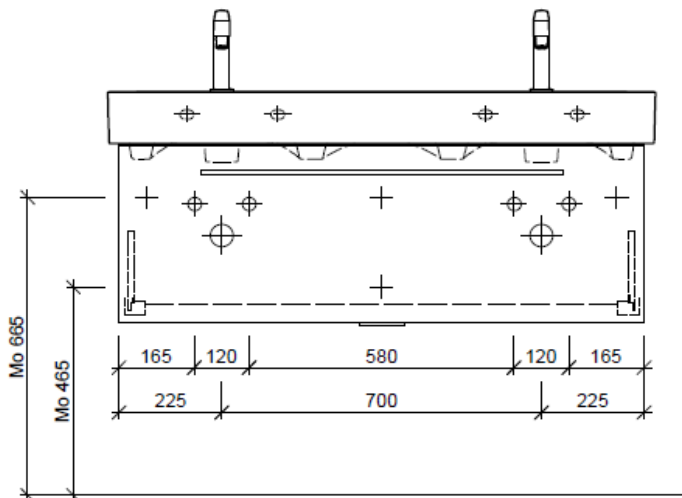

Typ VAL-RANA 120i

Legende:

Mo: Montagemaass  
UB: Unterbau  
WT: Waschtisch

Die Massangaben in Millimeter verstehen sich unter dem Vorbehalt der Werkstoleranzen, eventuell späterer Änderungen sowie weiterer Montagemöglichkeiten. Die Haftung für Folgen fehlerhafter oder unvollständiger Massangaben ist ausgeschlossen (Art. 100 OR).

Les dimensions en millimètre s'entendent sous réserve des tolérances d'usine, d'éventuelles modifications ultérieures, de même que de nouvelles possibilités de montage. La responsabilité ne peut être engagée en cas de cotes manquantes ou erronées (CD art. 100).

Le dimensioni in millimetri s'intendono fatte salve le tolleranze di fabbricazione, le eventuali modifiche successive e le ulteriori alternative di montaggio. Si declina qualsiasi responsabilità per le conseguenze legate a dimensioni errate o incomplete (art. 100 CO).