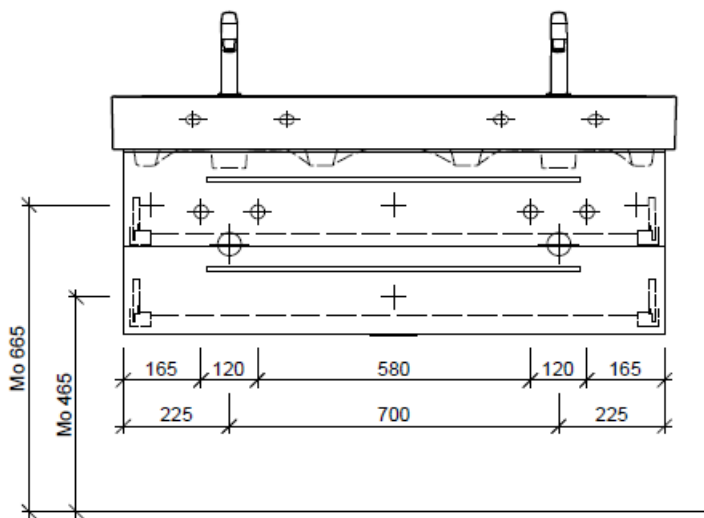

Tel. 041/482'00'20
Fax 041/482'00'29
www.bueag.ch

Typ VAL-RANA 120j

DWT: Laufen VAL 120, 814282
Grösse: 1200 x 420 x 115 mm
Team 211 809 mit Überlauf

Legende:

Mo: Montagemaass
UB: Unterbau
WT: Waschtisch

Die Massangaben in Millimeter verstehen sich unter dem Vorbehalt der Werkstoleranzen, eventuell späterer Änderungen sowie weiterer Montagemöglichkeiten. Die Haftung für Folgen fehlerhafter oder unvollständiger Massangaben ist ausgeschlossen (Art. 100 OR).

Les dimensions en millimètre s'entendent sous réserve des tolérances d'usine, d'éventuelles modifications ultérieures, de même que de nouvelles possibilités de montage. La responsabilité ne peut être engagée en cas de cotes manquantes ou erronées (CD art. 100).

Le dimensioni in millimetri s'intendono fatte salve le tolleranze di fabbricazione, le eventuali modifiche successive e le ulteriori alternative di montaggio. Si declina qualsiasi responsabilità per le conseguenze legate a dimensioni errate o incomplete (art. 100 CO).