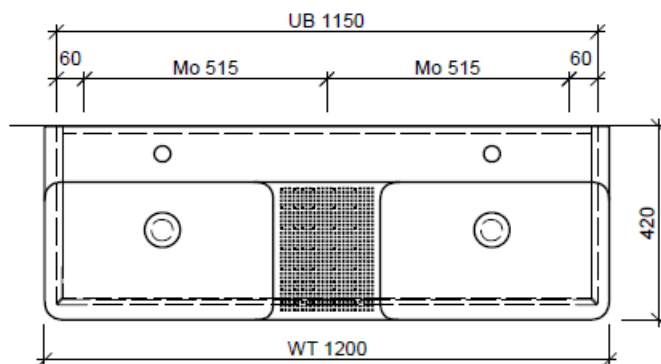

Tel. 041/482'00'20
Fax 041/482'00'29
www.bueag.ch

Typ VAL-RANA 120j

DWT: Laufen VAL 120, 814282
Grösse: 1200 x 420 x 115 mm
Team 211 809 mit Überlauf

Legende:

Mo: Montagemaass
UB: Unterbau
WT: Waschtisch

Die Massangaben in Millimeter verstehen sich unter dem Vorbehalt der Werkstoleranzen, eventuell späterer Änderungen sowie weiterer Montagemöglichkeiten. Die Haftung für Folgen fehlerhafter oder unvollständiger Massangaben ist ausgeschlossen (Art. 100 OR).

Les dimensions en millimètre s'entendent sous réserve des tolérances d'usine, d'éventuelles modifications ultérieures, de même que de nouvelles possibilités de montage. La responsabilité ne peut être engagée en cas de cotes manquantes ou erronées (CD art. 100).