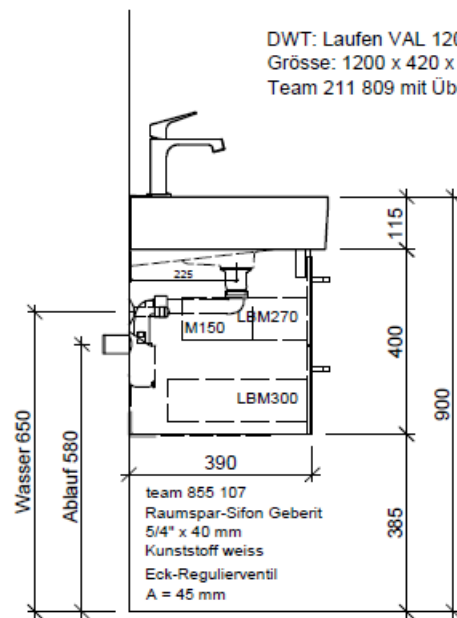

Artikel	1. Ausgabe	
Article	960418	3-2020
Articolo	1. Edition	
	1. Edizione	

Art. No **VAL-RANA 120j** Mut.

Unterbau VAL RANA

Élément inférieur VAL RANA

Elemento inferiore VAL RANA

BÜHLMANN

Bühlmann AG Entlebuch
Schreinerei Fenster Möbel
CH-6162 Entlebuch

Tel. 041/482'00'20
Fax 041/482'00'29
www.bueag.ch

Typ VAL-RANA 120j

DWT: Laufen VAL 120, 814282
Grösse: 1200 x 420 x 115 mm
Team 211 809 mit Überlauf

Legende:

Mo: Montagemaass
UB: Unterbau
WT: Waschtisch

Die Massangaben in Millimeter verstehen sich unter dem Vorbehalt der Werkstoleranzen, eventuell späterer Änderungen sowie weiterer Montagemöglichkeiten. Die Haftung für Folgen fehlerhafter oder unvollständiger Massangaben ist ausgeschlossen (Art. 100 OR).

Les dimensions en millimètre s'entendent sous réserve des tolérances d'usine, d'éventuelles modifications ultérieures, de même que de nouvelles possibilités de montage. La responsabilité ne peut être engagée en cas de cotes manquantes ou erronées (CD art. 100).

Le dimensioni in millimetri s'intendono fatte salve le tolleranze di fabbricazione, le eventuali modifiche successive e le ulteriori alternative di montaggio. Si declina qualsiasi responsabilità per le conseguenze legate a dimensioni errate o incomplete (art. 100 CO).