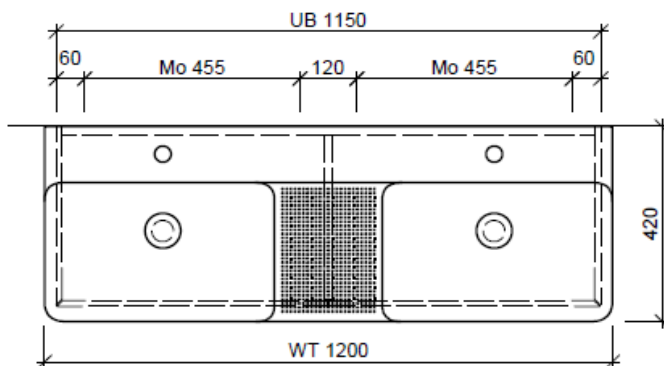

Tel. 041/482'00'20
Fax 041/482'00'29
www.bueag.ch

Typ VAL-RANA 120k

Legende:

Mo: Montagemaass
UB: Unterbau
WT: Waschtisch

Die Massangaben in Millimeter verstehen sich unter dem Vorbehalt der Werkstoleranzen, eventuell späterer Änderungen sowie weiterer Montagemöglichkeiten. Die Haftung für Folgen fehlerhafter oder unvollständiger Massangaben ist ausgeschlossen (Art. 100 OR).

Les dimensions en millimètre s'entendent sous réserve des tolérances d'usine, d'éventuelles modifications ultérieures, de même que de nouvelles possibilités de montage. La responsabilité ne peut être engagée en cas de cotes manquantes ou erronées (CD art. 100).