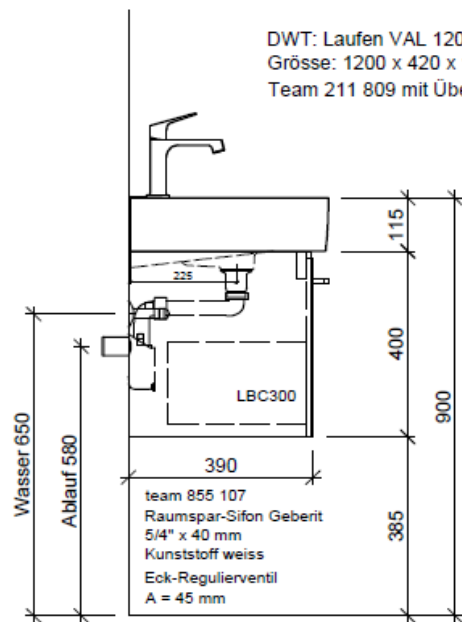

Artikel	1. Ausgabe	
Article	1. Edition	3-2020
Articolo	1. Edizione	

Art. No	VAL-RANA 120k	Mut.
Unterbau VAL RANA		
Élément inférieur VAL RANA		
Elemento inferiore VAL RANA		

BÜHLMANN

Bühlmann AG Entlebuch
Schreinerei Fenster Möbel
CH-6162 Entlebuch

Tel. 041/482'00'20
Fax 041/482'00'29
www.bueag.ch

Typ VAL-RANA 120k

Legende:

Mo: Montagemaass
UB: Unterbau
WT: Waschtisch

Die Massangaben in Millimeter verstehen sich unter dem Vorbehalt der Werkstoleranzen, eventuell späterer Änderungen sowie weiterer Montagemöglichkeiten. Die Haftung für Folgen fehlerhafter oder unvollständiger Massangaben ist ausgeschlossen (Art. 100 OR).

Les dimensions en millimètre s'entendent sous réserve des tolérances d'usine, d'éventuelles modifications ultérieures, de même que de nouvelles possibilités de montage. La responsabilité ne peut être engagée en cas de cotes manquantes ou erronées (CD art. 100).

Le dimensioni in millimetri s'intendono fatte salve le tolleranze di fabbricazione, le eventuali modifiche successive e le ulteriori alternative di montaggio. Si declina qualsiasi responsabilità per le conseguenze legate a dimensioni errate o incomplete (art. 100 CO).