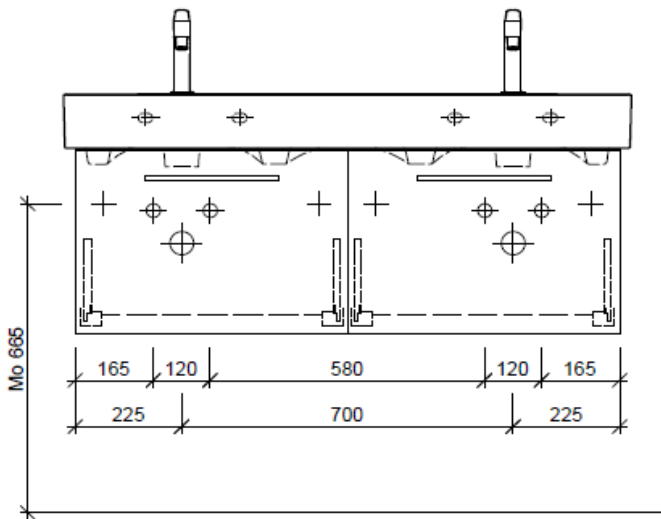

Tel. 041/482'00'20
Fax 041/482'00'29
www.bueag.ch

Typ VAL-RANA 120k

Legende:

Mo: Montagemaass
UB: Unterbau
WT: Waschtisch

Die Massangaben in Millimeter verstehen sich unter dem Vorbehalt der Werkstoleranzen, eventuell späterer Änderungen sowie weiterer Montagemöglichkeiten. Die Haftung für Folgen fehlerhafter oder unvollständiger Massangaben ist ausgeschlossen (Art. 100 OR).

Les dimensions en millimètre s'entendent sous réserve des tolérances d'usine, d'éventuelles modifications ultérieures, de même que de nouvelles possibilités de montage. La responsabilité ne peut être engagée en cas de cotes manquantes ou erronées (CD art. 100).

Le dimensioni in millimetri s'intendono fatte salve le tolleranze di fabbricazione, le eventuali modifiche successive e le ulteriori alternative di montaggio. Si declina qualsiasi responsabilità per le conseguenze legate a dimensioni errate o incomplete (art. 100 CO).