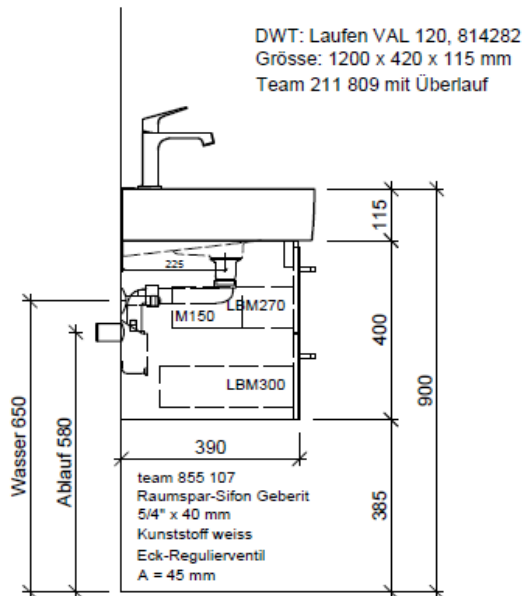

Artikel	1. Ausgabe	
Article	1. Edition	<b>3-2020</b>
Articolo	1. Edizione	
Art. No	<b>VAL-RANA 120I</b>	<b>Mut.</b>
<b>Unterbau VAL RANA</b>		
<b>Élément inférieur VAL RANA</b>		
<b>Elemento inferiore VAL RANA</b>		

**BÜHLMANN**

Bühlmann AG Entlebuch  
Schreinerei Fenster Möbel  
CH-6162 Entlebuch

Tel. 041/482'00'20  
Fax 041/482'00'29  
www.bueag.ch

Typ VAL-RANA 120I

Legende:

Mo: Montagemass  
UB: Unterbau  
WT: Waschtisch

Les dimensions en millimètre s'entendent sous réserve des tolérances d'usine, d'éventuelles modifications ultérieures, de même que de nouvelles possibilités de montage. La responsabilité ne peut être engagée en cas de cotes manquantes ou erronées (CD art. 100).

Le dimensioni in millimetri s'intendono fatte salve le tolleranze di fabbricazione, le eventuali modifiche successive e le ulteriori alternative di montaggio. Si declina qualsiasi responsabilità per le conseguenze legate a dimensioni errate o incomplete (art. 100 CO).