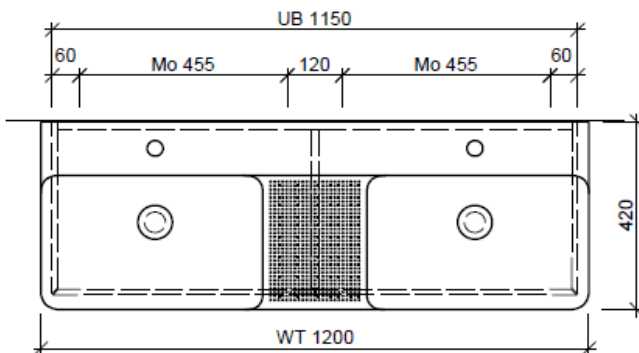

Artikel	1. Ausgabe	
Article	1. Edition	3-2020
Articolo	1. Edizione	
Art. No	VAL-RANA 120I	Mut.
Unterbau VAL RANA		
Élément inférieur VAL RANA		
Elemento inferiore VAL RANA		

BÜHLMANN

Bühlmann AG Entlebuch
Schreinerei Fenster Möbel
CH-6162 Entlebuch

Tel. 041/482'00'20
Fax 041/482'00'29
www.bueag.ch

Typ VAL-RANA 120I