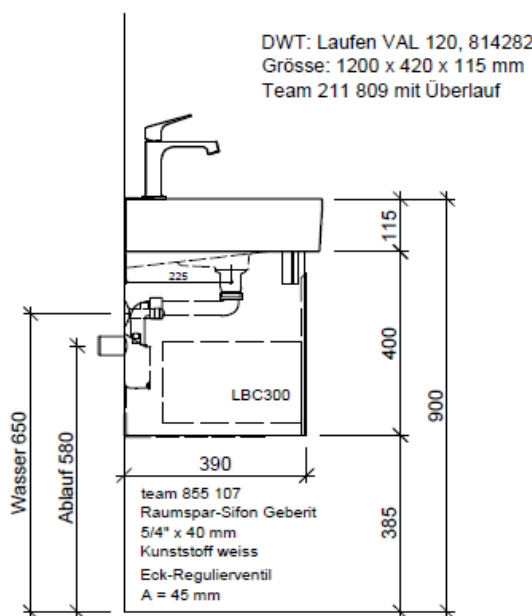

Artikel	1. Ausgabe	
Article	960421	3-2020
Articolo	1. Edition	
	1. Edizione	

Art. No **VAL-GATTO 120i** **Mut.**

Unterbau VAL GATTO

Élément inférieur VAL GATTO

Elemento inferiore VAL GATTO

BÜHLMANN

Bühlmann AG Entlebuch
Schreinerei Fenster Möbel
CH-6162 Entlebuch

Tel. 041/482'00'20
Fax 041/482'00'29
www.bueag.ch

Typ VAL-GATTO 120i

Legende:

Mo: Montagemaass
UB: Unterbau
WT: Waschtisch

Die Massangaben in Millimeter verstehen sich unter dem Vorbehalt der Werkstoleranzen, eventuell späterer Änderungen sowie weiterer Montagemöglichkeiten. Die Haftung für Folgen fehlerhafter oder unvollständiger Massangaben ist ausgeschlossen (Art. 100 OR).

Les dimensions en millimètre s'entendent sous réserve des tolérances d'usine, d'éventuelles modifications ultérieures, de même que de nouvelles possibilités de montage. La responsabilité ne peut être engagée en cas de cotes manquantes ou erronées (CD art. 100).

Le dimensioni in millimetri s'intendono fatte salve le tolleranze di fabbricazione, le eventuali modifiche successive e le ulteriori alternative di montaggio. Si declina qualsiasi responsabilità per le conseguenze legate a dimensioni errate o incomplete (art. 100 CO).