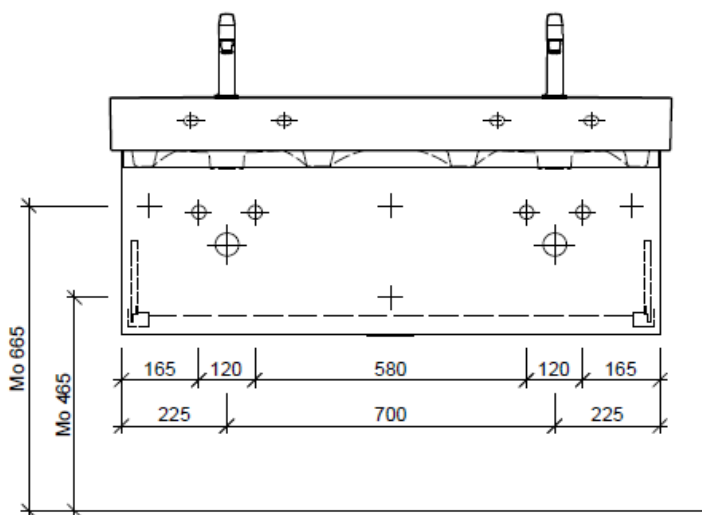

Tel. 041/482'00'20
Fax 041/482'00'29
www.bueag.ch

Typ VAL-GATTO 120i

Legende:

Mo: Montagemaass
UB: Unterbau
WT: Waschtisch

Die Massangaben in Millimeter verstehen sich unter dem Vorbehalt der Werkstoleranzen, eventuell späterer Änderungen sowie weiterer Montagemöglichkeiten. Die Haftung für Folgen fehlerhafter oder unvollständiger Massangaben ist ausgeschlossen (Art. 100 OR).

Les dimensions en millimètre s'entendent sous réserve des tolérances d'usine, d'éventuelles modifications ultérieures, de même que de nouvelles possibilités de montage. La responsabilité ne peut être engagée en cas de cotes manquantes ou erronées (CD art. 100).

Le dimensioni in millimetri s'intendono fatte salve le tolleranze di fabbricazione, le eventuali modifiche successive e le ulteriori alternative di montaggio. Si declina qualsiasi responsabilità per le conseguenze legate a dimensioni errate o incomplete (art. 100 CO).