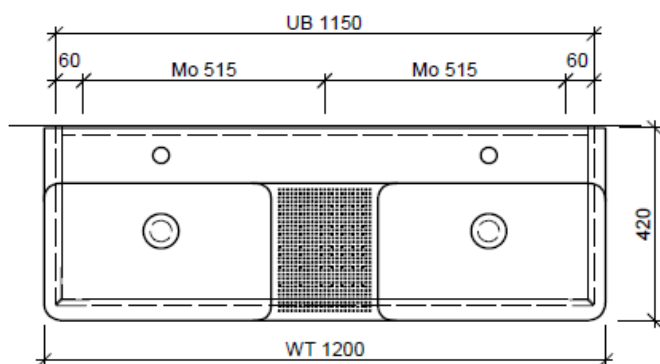

Artikel	1. Ausgabe	
Article	960421	3-2020
Articolo	1. Edition	
	1. Edizione	

Art. No **VAL-GATTO 120i** **Mut.**

Unterbau VAL GATTO

Élément inférieur VAL GATTO

Elemento inferiore VAL GATTO

BÜHLMANN

Bühlmann AG Entlebuch
Schreinerei Fenster Möbel
CH-6162 Entlebuch

Tel. 041/482'00'20
Fax 041/482'00'29
www.bueag.ch

Typ VAL-GATTO 120i

Legende:

Mo: Montagemaass
UB: Unterbau
WT: Waschtisch

Die Massangaben in Millimeter verstehen sich unter dem Vorbehalt der Werkstoleranzen, eventuell späterer Änderungen sowie weiterer Montagemöglichkeiten. Die Haftung für Folgen fehlerhafter oder unvollständiger Massangaben ist ausgeschlossen (Art. 100 OR).

Les dimensions en millimètre s'entendent sous réserve des tolérances d'usine, d'éventuelles modifications ultérieures, de même que de nouvelles possibilités de montage. La responsabilité ne peut être engagée en cas de cotes manquantes ou erronées (CD art. 100).