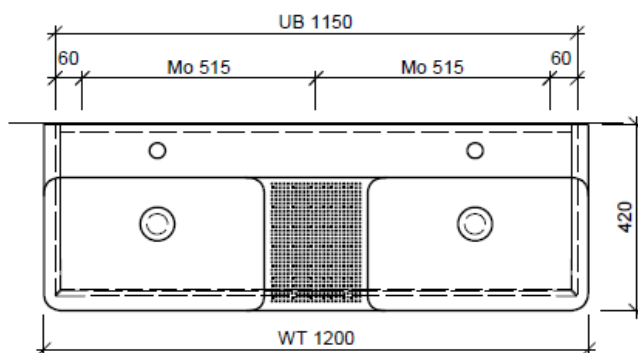

Artikel	1. Ausgabe	
Article	1. Edition	3-2020
Articolo	1. Edizione	
Art. No	VAL-GATTO 120j	Mut.
Unterbau VAL GATTO		
Élément inférieur VAL GATTO		
Elemento inferiore VAL GATTO		

BÜHLMANN

Bühlmann AG Entlebuch
Schreinerei Fenster Möbel
CH-6162 Entlebuch

Tel. 041/482'00'20
Fax 041/482'00'29
www.bueag.ch

Typ VAL-GATTO 120j

Legende:

Mo: Montagemaass
UB: Unterbau
WT: Waschtisch

Die Massangaben in Millimeter verstehen sich unter dem Vorbehalt der Werkstoleranzen, eventuell späterer Änderungen sowie weiterer Montagemöglichkeiten. Die Haftung für Folgen fehlerhafter oder unvollständiger Massangaben ist ausgeschlossen (Art. 100 OR).

Les dimensions en millimètre s'entendent sous réserve des tolérances d'usine, d'éventuelles modifications ultérieures, de même que de nouvelles possibilités de montage. La responsabilité ne peut être engagée en cas de cotes manquantes ou erronées (CD art. 100).