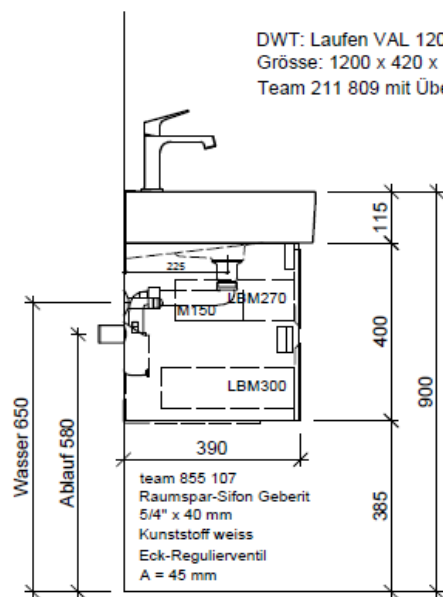

Artikel	1. Ausgabe	
Article	1. Edition	3-2020
Articolo	1. Edizione	
Art. No	VAL-GATTO 120j	Mut.
Unterbau VAL GATTO		
Élément inférieur VAL GATTO		
Elemento inferiore VAL GATTO		

BÜHLMANN

Bühlmann AG Entlebuch
Schreinerei Fenster Möbel
CH-6162 Entlebuch

Tel. 041/482'00'20
Fax 041/482'00'29
www.bueag.ch

Typ VAL-GATTO 120j

Legende:

Mo: Montagemaass
UB: Unterbau
WT: Waschtisch

Die Massangaben in Millimeter verstehen sich unter dem Vorbehalt der Werkstoleranzen, eventuell späterer Änderungen sowie weiterer Montagemöglichkeiten. Die Haftung für Folgen fehlerhafter oder unvollständiger Massangaben ist ausgeschlossen (Art. 100 OR).

Les dimensions en millimètre s'entendent sous réserve des tolérances d'usine, d'éventuelles modifications ultérieures, de même que de nouvelles possibilités de montage. La responsabilité ne peut être engagée en cas de cotes manquantes ou erronées (CD art. 100).

Le dimensioni in millimetri s'intendono fatte salve le tolleranze di fabbricazione, le eventuali modifiche successive e le ulteriori alternative di montaggio. Si declina qualsiasi responsabilità per le conseguenze legate a dimensioni errate o incomplete (art. 100 CO).