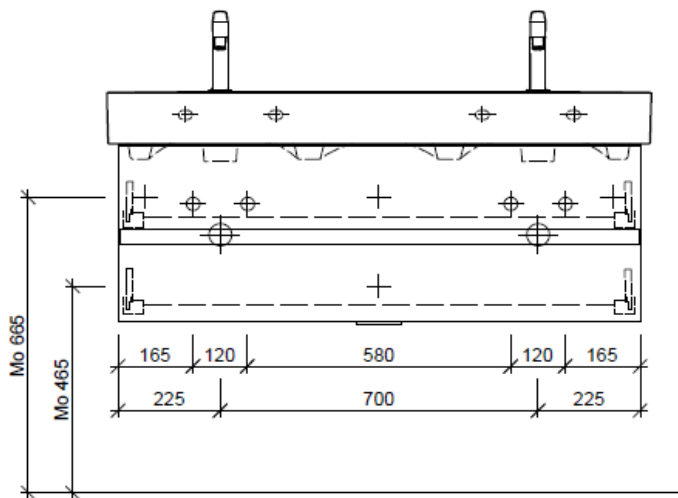

Tel. 041/482'00'20
Fax 041/482'00'29
www.bueag.ch

Typ VAL-GATTO 120j

Legende:

Mo: Montagemaass
UB: Unterbau
WT: Waschtisch

Die Massangaben in Millimeter verstehen sich unter dem Vorbehalt der Werkstoleranzen, eventuell späterer Änderungen sowie weiterer Montagemöglichkeiten. Die Haftung für Folgen fehlerhafter oder unvollständiger Massangaben ist ausgeschlossen (Art. 100 OR).

Les dimensions en millimètre s'entendent sous réserve des tolérances d'usine, d'éventuelles modifications ultérieures, de même que de nouvelles possibilités de montage. La responsabilité ne peut être engagée en cas de cotes manquantes ou erronées (CD art. 100).

Le dimensioni in millimetri s'intendono fatte salve le tolleranze di fabbricazione, le eventuali modifiche successive e le ulteriori alternative di montaggio. Si declina qualsiasi responsabilità per le conseguenze legate a dimensioni errate o incomplete (art. 100 CO).