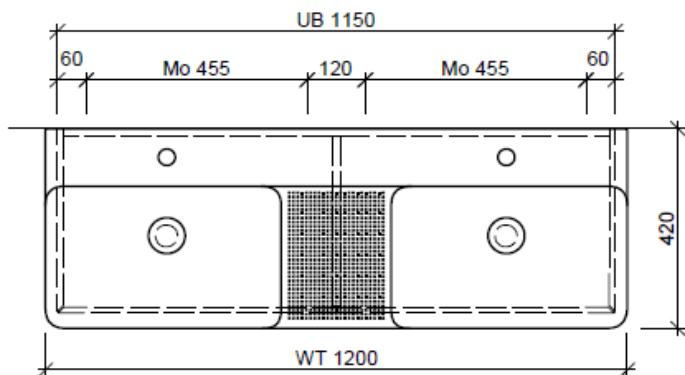

Typ VAL-GATTO 120k

Legende:

Mo: Montagemaass
UB: Unterbau
WT: Waschtisch

Die Massangaben in Millimeter verstehen sich unter dem Vorbehalt der Werkstoleranzen, eventuell späterer Änderungen sowie weiterer Montagemöglichkeiten. Die Haftung für Folgen fehlerhafter oder unvollständiger Massangaben ist ausgeschlossen (Art. 100 OR).

Les dimensions en millimètre s'entendent sous réserve des tolérances d'usine, d'éventuelles modifications ultérieures, de même que de nouvelles possibilités de montage. La responsabilité ne peut être engagée en cas de cotes manquantes ou erronées (CD art. 100).