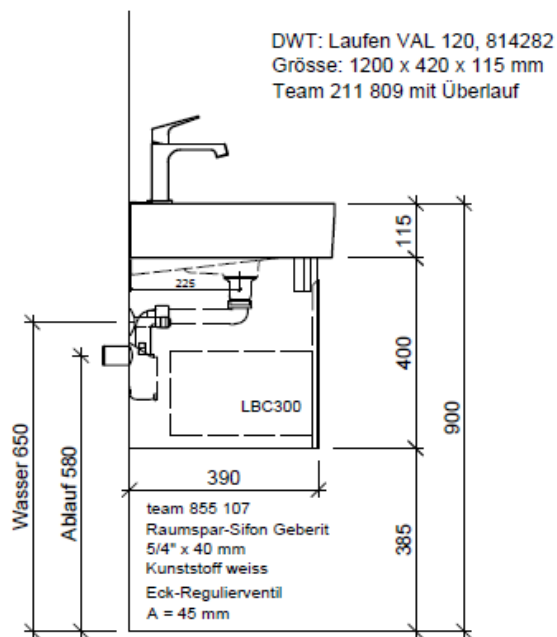

Artikel	1. Ausgabe	
Article	1. Edition	3-2020
Articolo	1. Edizione	
Art. No	VAL-GATTO 120k	Mut.
Unterbau VAL GATTO		
Élément inférieur VAL GATTO		
Elemento inferiore VAL GATTO		
	Bühlmann AG Entlebuch Schreinerei Fenster Möbel CH-6162 Entlebuch	Tel. 041/482'00'20 Fax 041/482'00'29 www.bueag.ch

Typ VAL-GATTO 120k

Legende:

Mo: Montagemaass
UB: Unterbau
WT: Waschtisch

Die Massangaben in Millimeter verstehen sich unter dem Vorbehalt der Werkstoleranzen, eventuell späterer Änderungen sowie weiterer Montagemöglichkeiten. Die Haftung für Folgen fehlerhafter oder unvollständiger Massangaben ist ausgeschlossen (Art. 100 OR).

Les dimensions en millimètre s'entendent sous réserve des tolérances d'usine, d'éventuelles modifications ultérieures, de même que de nouvelles possibilités de montage. La responsabilité ne peut être engagée en cas de cotes manquantes ou erronées (CD art. 100).

Le dimensioni in millimetri s'intendono fatte salve le tolleranze di fabbricazione, le eventuali modifiche successive e le ulteriori alternative di montaggio. Si declina qualsiasi responsabilità per le conseguenze legate a dimensioni errate o incomplete (art. 100 CO).