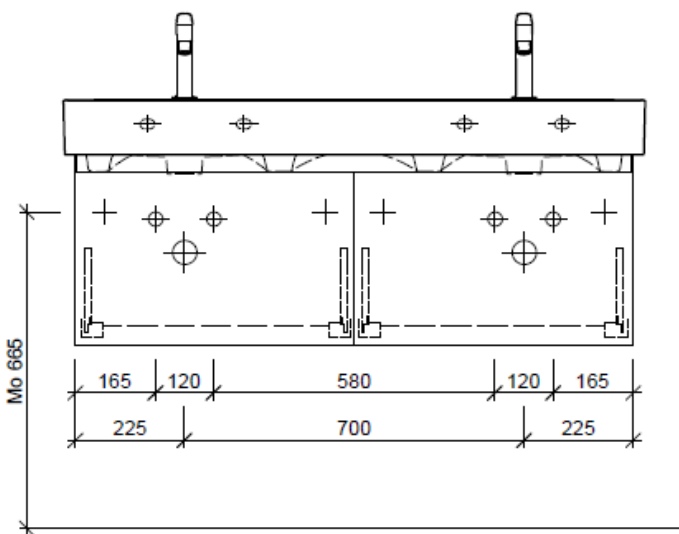

Typ VAL-GATTO 120k

Legende:

Mo: Montagemaass
UB: Unterbau
WT: Waschtisch

Die Massangaben in Millimeter verstehen sich unter dem Vorbehalt der Werkstoleranzen, eventuell späterer Änderungen sowie weiterer Montagemöglichkeiten. Die Haftung für Folgen fehlerhafter oder unvollständiger Massangaben ist ausgeschlossen (Art. 100 OR).

Les dimensions en millimètre s'entendent sous réserve des tolérances d'usine, d'éventuelles modifications ultérieures, de même que de nouvelles possibilités de montage. La responsabilité ne peut être engagée en cas de cotes manquantes ou erronées (CD art. 100).

Le dimensioni in millimetri s'intendono fatte salve le tolleranze di fabbricazione, le eventuali modifiche successive e le ulteriori alternative di montaggio. Si declina qualsiasi responsabilità per le conseguenze legate a dimensioni errate o incomplete (art. 100 CO).