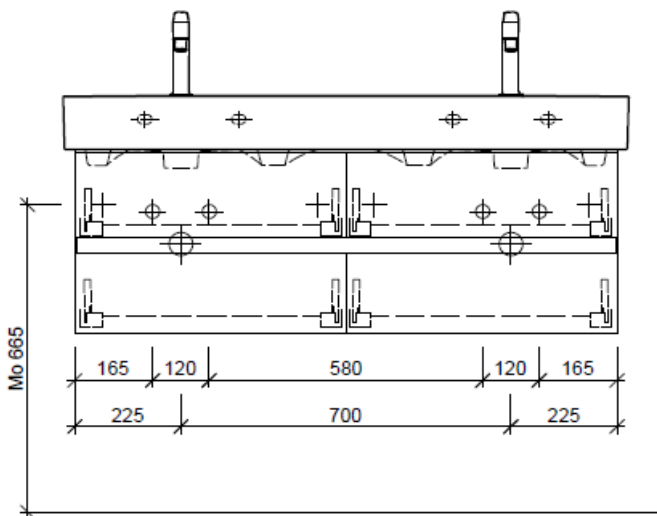

Artikel	1. Ausgabe	
Article	<b>960424</b>	<b>3-2020</b>
Articolo	1. Edition	
Articolo	1. Edizione	
Art. No	<b>VAL-GATTO 120I</b>	<b>Mut.</b>
<b>Unterbau VAL GATTO</b>		
<b>Élément inférieur VAL GATTO</b>		
<b>Elemento inferiore VAL GATTO</b>		

#### Legende:

Mo: Montagemaass  
 UB: Unterbau  
 WT: Waschtisch

Die Massangaben in Millimeter verstehen sich unter dem Vorbehalt der Werkstoleranzen, eventuell späterer Änderungen sowie weiterer Montagemöglichkeiten. Die Haftung für Folgen fehlerhafter oder unvollständiger Massangaben ist ausgeschlossen (Art. 100 OR).

Les dimensions en millimètre s'entendent sous réserve des tolérances d'usine, d'éventuelles modifications ultérieures, de même que de nouvelles possibilités de montage. La responsabilité ne peut être engagée en cas de cotes manquantes ou erronées (CD art. 100).