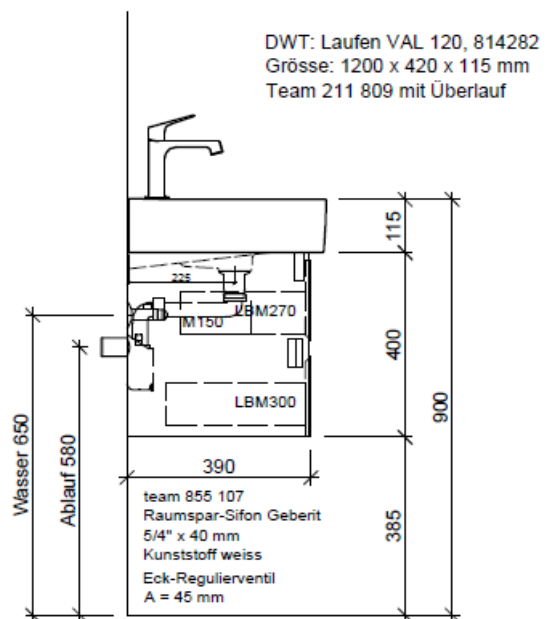

Artikel	1. Ausgabe	
Article	<b>960424</b>	<b>3-2020</b>
Articolo	1. Edition	
Articolo	1. Edizione	
Art. No	<b>VAL-GATTO 120I</b>	<b>Mut.</b>
<b>Unterbau VAL GATTO</b>		
<b>Élément inférieur VAL GATTO</b>		
<b>Elemento inferiore VAL GATTO</b>		

### Typ VAL-GATTO 120I

#### Legende:

Mo: Montagemaass  
 UB: Unterbau  
 WT: Waschtisch

Die Massangaben in Millimeter verstehen sich unter dem Vorbehalt der Werkstoleranzen, eventuell späterer Änderungen sowie weiterer Montagemöglichkeiten. Die Haftung für Folgen fehlerhafter oder unvollständiger Massangaben ist ausgeschlossen (Art. 100 OR).

Les dimensions en millimètre s'entendent sous réserve des tolérances d'usine, d'éventuelles modifications ultérieures, de même que de nouvelles possibilités de montage. La responsabilité ne peut être engagée en cas de cotes manquantes ou erronées (CD art. 100).