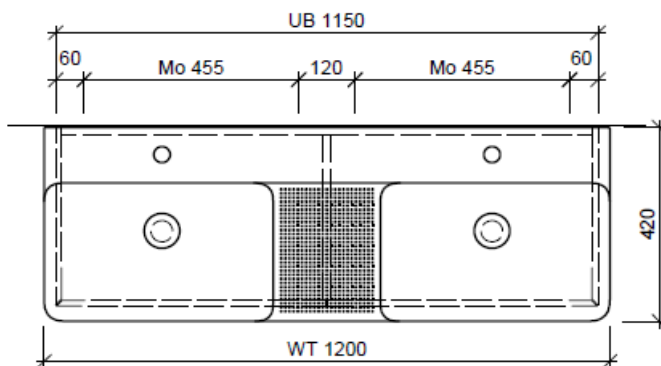

Artikel	1. Ausgabe	
Article	<b>960424</b>	<b>3-2020</b>
Articolo	1. Edition	
Articolo	1. Edizione	
Art. No	<b>VAL-GATTO 120I</b>	<b>Mut.</b>
<b>Unterbau VAL GATTO</b>		
<b>Élément inférieur VAL GATTO</b>		
<b>Elemento inferiore VAL GATTO</b>		

#### Legende:

Mo: Montagemaass  
 UB: Unterbau  
 WT: Waschtisch

Die Massangaben in Millimeter verstehen sich unter dem Vorbehalt der Werkstoleranzen, eventuell späterer Änderungen sowie weiterer Montagemöglichkeiten. Die Haftung für Folgen fehlerhafter oder unvollständiger Massangaben ist ausgeschlossen (Art. 100 OR).