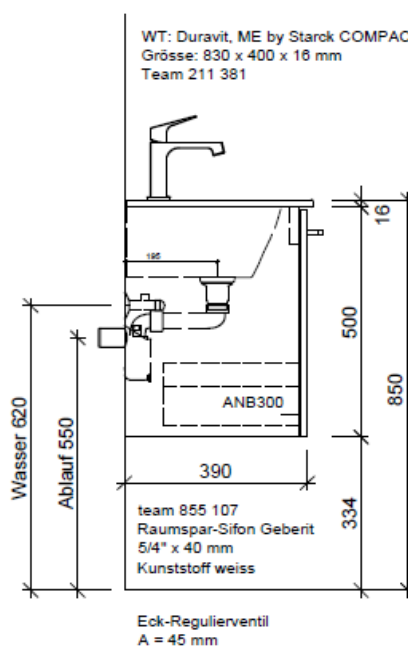

Legende:

Mo: Montagemaass
UB: Unterbau
WT: Waschtisch

Die Massangaben in Millimeter verstehen sich unter dem Vorbehalt der Werkstoleranzen, eventuell späterer Änderungen sowie weiterer Montagemöglichkeiten. Die Haftung für Folgen fehlerhafter oder unvollständiger Massangaben ist ausgeschlossen (Art. 100 OR).

Les dimensions en millimètre s'entendent sous réserve des tolérances d'usine, d'éventuelles modifications ultérieures, de même que de nouvelles possibilités de montage. La responsabilité ne peut être engagée en cas de cotes manquantes ou erronées (CD art. 100).

Le dimensioni in millimetri s'intendono fatte salve le tolleranze di fabbricazione, le eventuali modifiche successive e le ulteriori alternative di montaggio. Si declina qualsiasi responsabilità per le conseguenze legate a dimensioni errate o incomplete (art. 100 CO).