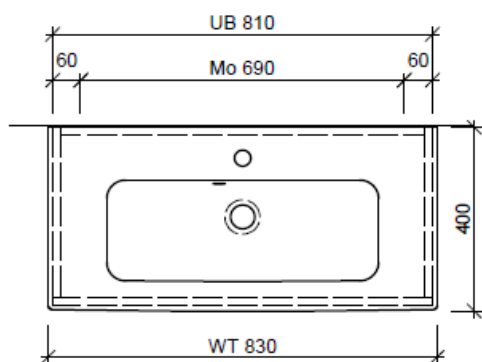

Artikel	1. Ausgabe	
Article	1. Edition	3-2020
Articolo	1. Edizione	

960429

Art. No **MS COMP-TORO 83b Mut.**

Unterbau ME BY STARCK TORO COMPACT

Élément inférieur ME BY STARCK TORO COMPACT

Elemento inferiore ME BY STARCK TORO COMPACT

BÜHLMANN

Bühlmann AG Entlebuch
Schreinerei Fenster Möbel
CH-6162 Entlebuch

Tel. 041/482'00'20
Fax 041/482'00'29
www.bueag.ch

Typ MS COMPACT-TORO 83b

WT: Duravit, ME by Starck COMPACT, 234283
Grösse: 830 x 400 x 18 mm
Team 211 381

Legende:

Mo: Montagemaass
UB: Unterbau
WT: Waschtisch

Die Massangaben in Millimeter verstehen sich unter dem Vorbehalt der Werkstoleranzen, eventuell späterer Änderungen sowie weiterer Montagemöglichkeiten. Die Haftung für Folgen fehlerhafter oder unvollständiger Massangaben ist ausgeschlossen (Art. 100 OR).

Les dimensions en millimètre s'entendent sous réserve des tolérances d'usine, d'éventuelles modifications ultérieures, de même que de nouvelles possibilités de montage. La responsabilité ne peut être engagée en cas de cotes manquantes ou erronées (CD art. 100).