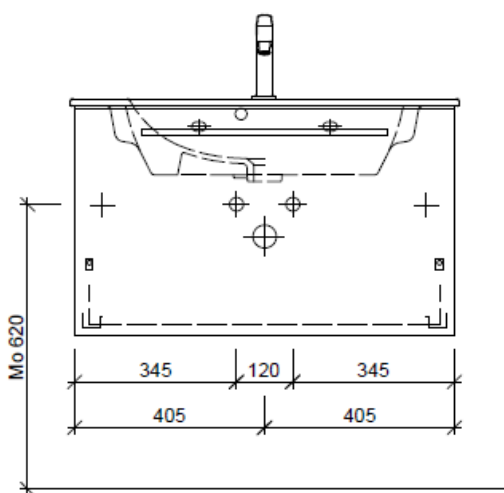

Typ MS COMPACT-TORO 83b