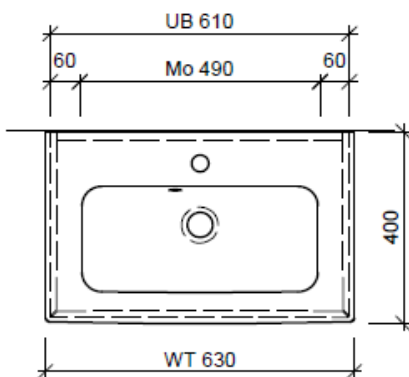

Artikel	1. Ausgabe	
Article	1. Edition	3-2020
Articolo	1. Edizione	

Art. No **MS COMP-RANA 63b Mut.**
Unterbau ME BY STARCK RANA COMPACT
Élément inférieur ME BY STARCK RANA COMPACT
Elemento inferiore ME BY STARCK RANA COMPACT

BÜHLMANN

Bühlmann AG Entlebuch
Schreinerei Fenster Möbel
CH-6162 Entlebuch

Tel. 041/482'00'20
Fax 041/482'00'29
www.bueag.ch

Typ MS CP-RANA 63b