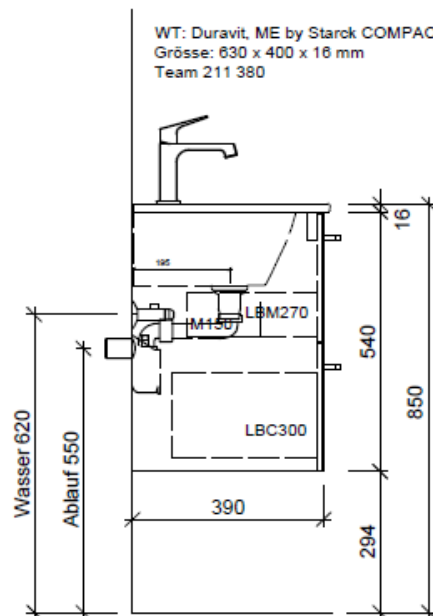

Artikel	1. Ausgabe	
Article	1. Edition	3-2020
Articolo	1. Edizione	

Art. No **MS COMP-RANA 63b Mut.**
Unterbau ME BY STARCK RANA COMPACT
Élément inférieur ME BY STARCK RANA COMPACT
Elemento inferiore ME BY STARCK RANA COMPACT

BÜHLMANN

Bühlmann AG Entlebuch
Schreinerei Fenster Möbel
CH-6162 Entlebuch

Tel. 041/482'00'20
Fax 041/482'00'29
www.bueag.ch

Typ MS CP-RANA 63b