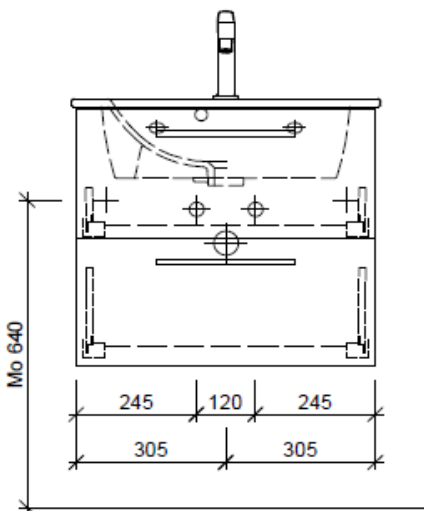

Artikel	1. Ausgabe	
Article	1. Edition	3-2020
Articolo	1. Edizione	

Art. No **MS COMP-RANA 63b Mut.**
Unterbau ME BY STARCK RANA COMPACT
Élément inférieur ME BY STARCK RANA COMPACT
Elemento inferiore ME BY STARCK RANA COMPACT

BÜHLMANN

Bühlmann AG Entlebuch
Schreinerei Fenster Möbel
CH-6162 Entlebuch

Tel. 041/482'00'20
Fax 041/482'00'29
www.bueag.ch

Typ MS CP-RANA 63b