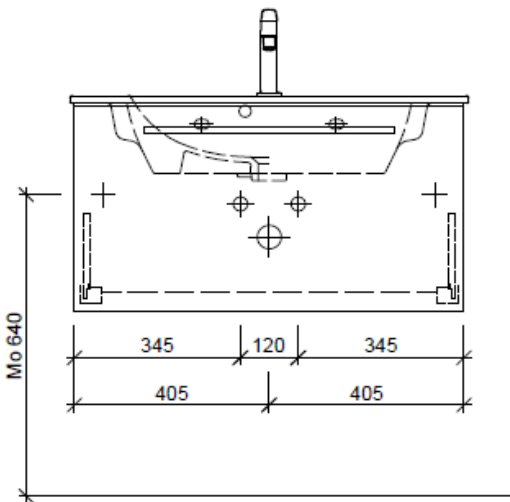

BÜHLMANN

Bühlmann AG Entlebuch
 Schreinerei Fenster Möbel
 CH-6162 Entlebuch

Tel. 041/482'00'20
 Fax 041/482'00'29
 www.bueag.ch

Typ MS CP-RANA 83a

Legende:

Mo: Montagemaass
 UB: Unterbau
 WT: Waschtisch

Die Massangaben in Millimeter verstehen sich unter dem Vorbehalt der Werkstoleranzen, eventuell späterer Änderungen sowie weiterer Montagemöglichkeiten. Die Haftung für Folgen fehlerhafter oder unvollständiger Massangaben ist ausgeschlossen (Art. 100 OR).

Les dimensions en millimètre s'entendent sous réserve des tolérances d'usine, d'éventuelles modifications ultérieures, de même que de nouvelles possibilités de montage. La responsabilité ne peut être engagée en cas de cotes manquantes ou erronées (CD art. 100).

Le dimensioni in millimetri s'intendono fatte salve le tolleranze di fabbricazione, le eventuali modifiche successive e le ulteriori alternative di montaggio. Si declina qualsiasi responsabilità per le conseguenze legate a dimensioni errate o incomplete (art. 100 CO).