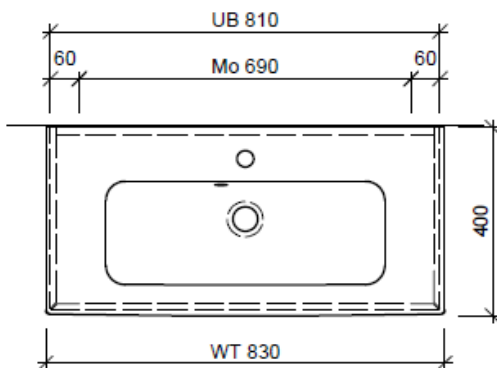

Artikel	1. Ausgabe	
Article	960433	3-2020
Articolo	1. Edition	
	1. Edizione	

Art. No **MS COMP-RANA 83a Mut.**
Unterbau ME BY STARCK RANA COMPACT
Élément inférieur ME BY STARCK RANA COMPACT
Elemento inferiore ME BY STARCK RANA COMPACT

BÜHLMANN

Bühlmann AG Entlebuch
 Schreinerei Fenster Möbel
 CH-6162 Entlebuch

Tel. 041/482'00'20
 Fax 041/482'00'29
 www.bueag.ch

Typ MS CP-RANA 83a

Legende:

Mo: Montagemaass
 UB: Unterbau
 WT: Waschtisch

Die Massangaben in Millimeter verstehen sich unter dem Vorbehalt der Werkstoleranzen, eventuell späterer Änderungen sowie weiterer Montagemöglichkeiten. Die Haftung für Folgen fehlerhafter oder unvollständiger Massangaben ist ausgeschlossen (Art. 100 OR).

Les dimensions en millimètre s'entendent sous réserve des tolérances d'usine, d'éventuelles modifications ultérieures, de même que de nouvelles possibilités de montage. La responsabilité ne peut être engagée en cas de cotes manquantes ou erronées (CD art. 100).

Le dimensioni in millimetri s'intendono fatte salve le tolleranze di fabbricazione, le eventuali modifiche successive e le ulteriori alternative di montaggio. Si declina qualsiasi responsabilità per le conseguenze legate a dimensioni errate o incomplete (art. 100 CO).