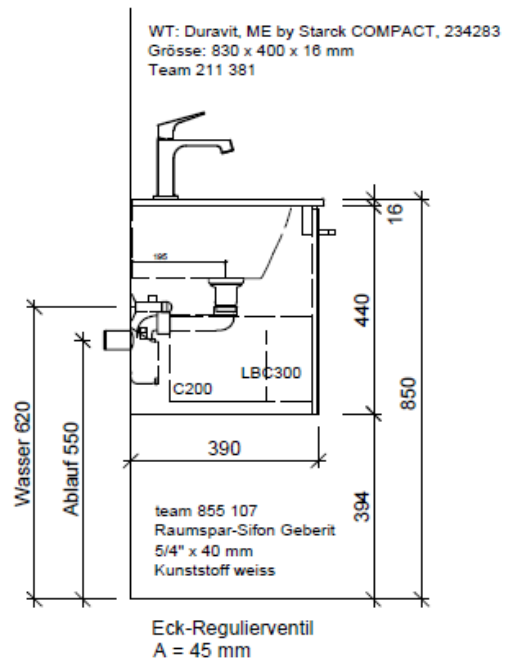

Artikel	1. Ausgabe	
Article	960433	3-2020
Articolo	1. Edition	
	1. Edizione	

Art. No **MS COMP-RANA 83a Mut.**
Unterbau ME BY STARCK RANA COMPACT
Élément inférieur ME BY STARCK RANA COMPACT
Elemento inferiore ME BY STARCK RANA COMPACT

BÜHLMANN

Bühlmann AG Entlebuch
 Schreinerei Fenster Möbel
 CH-6162 Entlebuch

Tel. 041/482'00'20
 Fax 041/482'00'29
 www.bueag.ch

Typ MS CP-RANA 83a

Legende:

Mo: Montagemaass
 UB: Unterbau
 WT: Waschtisch

Die Massangaben in Millimeter verstehen sich unter dem Vorbehalt der Werkstoleranzen, eventuell späterer Änderungen sowie weiterer Montagemöglichkeiten. Die Haftung für Folgen fehlerhafter oder unvollständiger Massangaben ist ausgeschlossen (Art. 100 OR).

Les dimensions en millimètre s'entendent sous réserve des tolérances d'usine, d'éventuelles modifications ultérieures, de même que de nouvelles possibilités de montage. La responsabilité ne peut être engagée en cas de cotes manquantes ou erronées (CD art. 100).

Le dimensioni in millimetri s'intendono fatte salve le tolleranze di fabbricazione, le eventuali modifiche successive e le ulteriori alternative di montaggio. Si declina qualsiasi responsabilità per le conseguenze legate a dimensioni errate o incomplete (art. 100 CO).