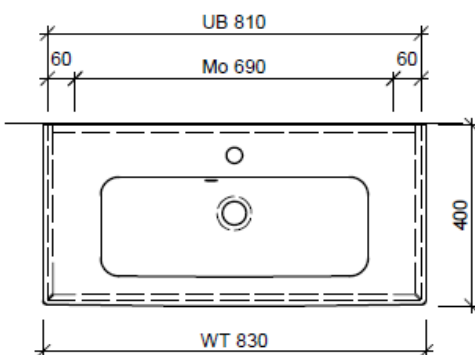

Artikel	1. Ausgabe	
Article	960434	3-2020
Articolo	1. Edition	
	1. Edizione	

Art. No **MS COMP-RANA 83b Mut.**
Unterbau ME BY STARCK RANA COMPACT
Élément inférieur ME BY STARCK RANA COMPACT
Elemento inferiore ME BY STARCK RANA COMPACT

BÜHLMANN

Bühlmann AG Entlebuch
Schreinerei Fenster Möbel
CH-6162 Entlebuch

Tel. 041/482'00'20
Fax 041/482'00'29
www.bueag.ch

Typ MS CP-RANA 83b