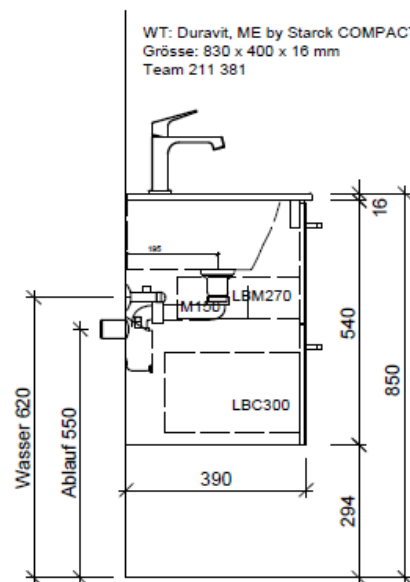

team 855 107  
 Raumspar-Sifon Geberit  
 5/4" x 40 mm  
 Kunststoff weiss  
 Eck-Regulierventil  
 A = 45 mm

Legende:

Mo: Montagemass  
 UB: Unterbau  
 WT: Waschtisch

Die Massangaben in Millimeter verstehen sich unter dem Vorbehalt der Werktoleranzen, eventuell späterer Änderungen sowie weiterer Montagemöglichkeiten. Die Haftung für Folgen fehlerhafter oder unvollständiger Massangaben ist ausgeschlossen (Art. 100 OR).

Les dimensions en millimètre s'entendent sous réserve des tolérances d'usine, d'éventuelles modifications ultérieures, de même que de nouvelles possibilités de montage. La responsabilité ne peut être engagée en cas de cotes manquantes ou erronées (CD art. 100).

Le dimensioni in millimetri s'intendono fatte salve le tolleranze di fabbricazione, le eventuali modifiche successive e le ulteriori alternative di montaggio. Si declina qualsiasi responsabilità per le conseguenze legate a dimensioni errate o incomplete (art. 100 CO).