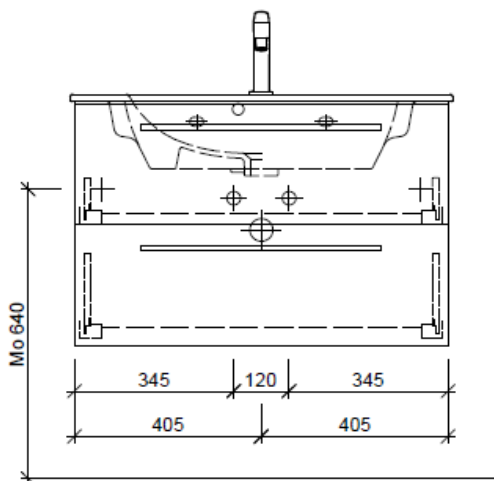

Artikel	1. Ausgabe	
Article	960434	3-2020
Articolo	1. Edition	
	1. Edizione	

Art. No **MS COMP-RANA 83b Mut.**
Unterbau ME BY STARCK RANA COMPACT
Élément inférieur ME BY STARCK RANA COMPACT
Elemento inferiore ME BY STARCK RANA COMPACT

BÜHLMANN

Bühlmann AG Entlebuch
Schreinerei Fenster Möbel
CH-6162 Entlebuch

Tel. 041/482'00'20
Fax 041/482'00'29
www.bueag.ch

Typ MS CP-RANA 83b