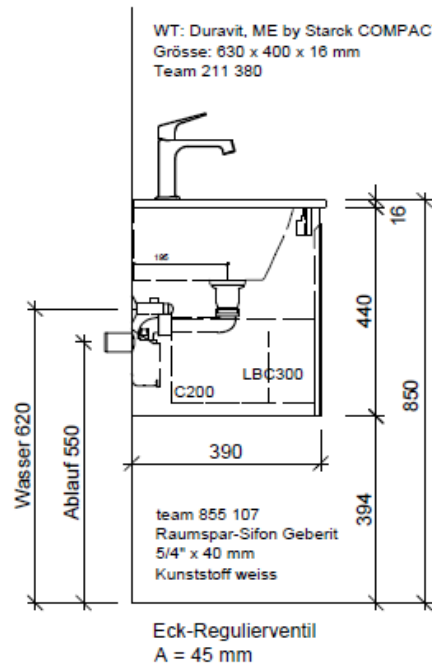

Artikel	1. Ausgabe	
Article	1. Edition	960435
Articolo	1. Edizione	3-2020

Art. No **MS COMP-GATTO 63a Mut.**
Unterbau ME BY STARCK GATTO COMPACT
Élément inférieur ME BY STARCK GATTO COMPACT
Elemento inferiore ME BY STARCK GATTO COMPACT

BÜHLMANN

Bühlmann AG Entlebuch
 Schreinerei Fenster Möbel
 CH-6162 Entlebuch

Tel. 041/482'00'20
 Fax 041/482'00'29
 www.bueag.ch

Typ MS CP-GATTO 63a

Legende:

Mo: Montagemaass
 UB: Unterbau
 WT: Waschtisch

Die Massangaben in Millimeter verstehen sich unter dem Vorbehalt der Werktoleranzen, eventuell späterer Änderungen sowie weiterer Montagemöglichkeiten. Die Haftung für Folgen fehlerhafter oder unvollständiger Massangaben ist ausgeschlossen (Art. 100 OR).

Les dimensions en millimètre s'entendent sous réserve des tolérances d'usine, d'éventuelles modifications ultérieures, de même que de nouvelles possibilités de montage. La responsabilité ne peut être engagée en cas de cotes manquantes ou erronées (CD art. 100).

Le dimensioni in millimetri s'intendono fatte salve le tolleranze di fabbricazione, le eventuali modifiche successive e le ulteriori alternative di montaggio. Si declina qualsiasi responsabilità per le conseguenze legate a dimensioni errate o incomplete (art. 100 CO).