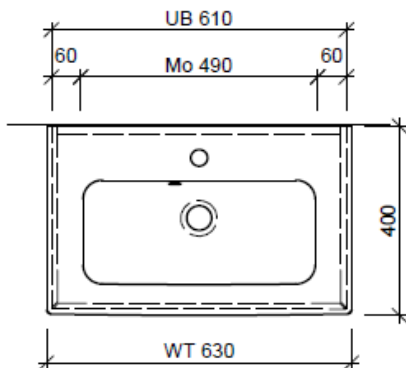

Artikel	1. Ausgabe	
Article	1. Edition	960435
Articolo	1. Edizione	3-2020

Art. No **MS COMP-GATTO 63a Mut.**
Unterbau ME BY STARCK GATTO COMPACT
Élément inférieur ME BY STARCK GATTO COMPACT
Elemento inferiore ME BY STARCK GATTO COMPACT

BÜHLMANN

Bühlmann AG Entlebuch
 Schreinerei Fenster Möbel
 CH-6162 Entlebuch

Tel. 041/482'00'20
 Fax 041/482'00'29
 www.bueag.ch

Typ MS CP-GATTO 63a

Legende:

Mo: Montagemaass
 UB: Unterbau
 WT: Waschtisch

Die Massangaben in Millimeter verstehen sich unter dem Vorbehalt der Werktoleranzen, eventuell späterer Änderungen sowie weiterer Montagemöglichkeiten. Die Haftung für Folgen fehlerhafter oder unvollständiger Massangaben ist ausgeschlossen (Art. 100 OR).

Les dimensions en millimètre s'entendent sous réserve des tolérances d'usine, d'éventuelles modifications ultérieures, de même que de nouvelles possibilités de montage. La responsabilité ne peut être engagée en cas de cotes manquantes ou erronées (CD art. 100).

Le dimensioni in millimetri s'intendono fatte salve le tolleranze di fabbricazione, le eventuali modifiche successive e le ulteriori alternative di montaggio. Si declina qualsiasi responsabilità per le conseguenze legate a dimensioni errate o incomplete (art. 100 CO).