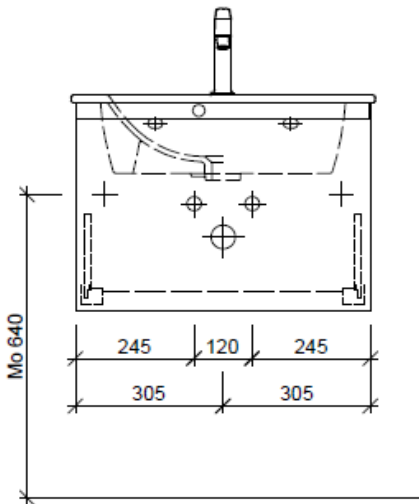

Artikel	1. Ausgabe	
Article	1. Edition	960435
Articolo	1. Edizione	3-2020

Art. No **MS COMP-GATTO 63a Mut.**
Unterbau ME BY STARCK GATTO COMPACT
Élément inférieur ME BY STARCK GATTO COMPACT
Elemento inferiore ME BY STARCK GATTO COMPACT

BÜHLMANN

Bühlmann AG Entlebuch
 Schreinerei Fenster Möbel
 CH-6162 Entlebuch

Tel. 041/482'00'20
 Fax 041/482'00'29
 www.bueag.ch

Typ MS CP-GATTO 63a

Legende:

Mo: Montagemaass
 UB: Unterbau
 WT: Waschtisch

Die Massangaben in Millimeter verstehen sich unter dem Vorbehalt der Werktoleranzen, eventuell späterer Änderungen sowie weiterer Montagemöglichkeiten. Die Haftung für Folgen fehlerhafter oder unvollständiger Massangaben ist ausgeschlossen (Art. 100 OR).

Les dimensions en millimètre s'entendent sous réserve des tolérances d'usine, d'éventuelles modifications ultérieures, de même que de nouvelles possibilités de montage. La responsabilité ne peut être engagée en cas de cotes manquantes ou erronées (CD art. 100).

Le dimensioni in millimetri s'intendono fatte salve le tolleranze di fabbricazione, le eventuali modifiche successive e le ulteriori alternative di montaggio. Si declina qualsiasi responsabilità per le conseguenze legate a dimensioni errate o incomplete (art. 100 CO).