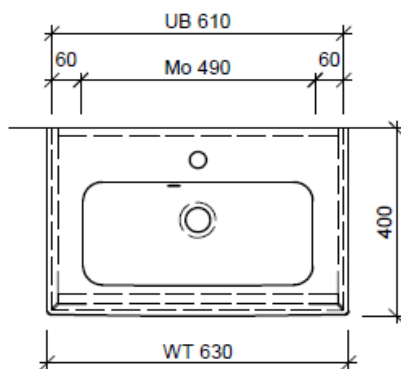

### Typ MS CP-GATTO 63b

WT: Duravit, ME by Starck COMPACT, 234283  
Grösse: 630 x 400 x 16 mm  
Team 211 380

team 855 107  
Raumspär-Sifon Geberit  
5/4" x 40 mm  
Kunststoff weiss

Eck-Regulierventil  
A = 45 mm

Legende:

Mo: Montagemass  
UB: Unterbau  
WT: Waschtisch

Die Massangaben in Millimeter verstehen sich unter dem Vorbehalt der Werkstoleranzen, eventuell späterer Änderungen sowie weiterer Montagemöglichkeiten. Die Haftung für Folgen fehlerhafter oder unvollständiger Massangaben ist ausgeschlossen (Art. 100 OR).

Les dimensions en millimètre s'entendent sous réserve des tolérances d'usine, d'éventuelles modifications ultérieures, de même que de nouvelles possibilités de montage. La responsabilité ne peut être engagée en cas de cotes manquantes ou erronées (CD art. 100).

Le dimensioni in millimetri s'intendono fatte salve le tolleranze di fabbricazione, le eventuali modifiche successive e le ulteriori alternative di montaggio. Si declina qualsiasi responsabilità per le conseguenze legate a dimensioni errate o incomplete (art. 100 CO).