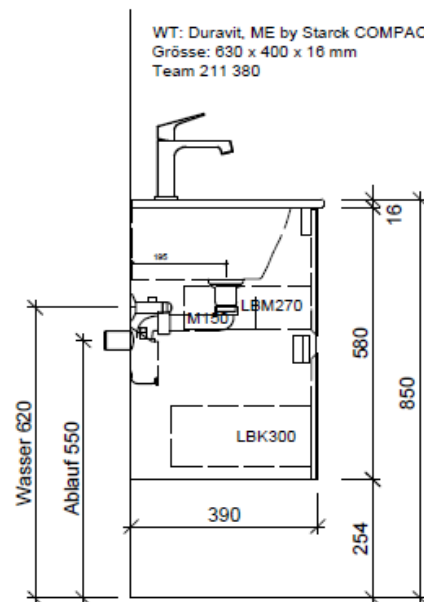

### Typ MS CP-GATTO 63b

WT: Duravit, ME by Starck COMPACT, 234283  
Grösse: 630 x 400 x 16 mm  
Team 211 380

team 855 107  
Raumspär-Sifon Geberit  
5/4" x 40 mm  
Kunststoff weiss

Eck-Regulierventil  
A = 45 mm

Legende:

Mo: Montagemass  
UB: Unterbau  
WT: Waschtisch

Die Massangaben in Millimeter verstehen sich unter dem Vorbehalt der Werkstoleranzen, eventuell späterer Änderungen sowie weiterer Montagemöglichkeiten. Die Haftung für Folgen fehlerhafter oder unvollständiger Massangaben ist ausgeschlossen (Art. 100 OR).

Les dimensions en millimètre s'entendent sous réserve des tolérances d'usine, d'éventuelles modifications ultérieures, de même que de nouvelles possibilités de montage. La responsabilité ne peut être engagée en cas de cotes manquantes ou erronées (CD art. 100).