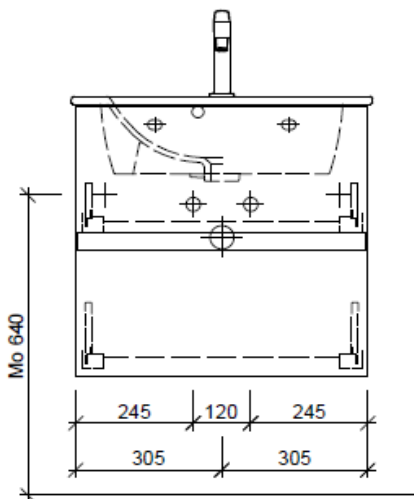

### Typ MS CP-GATTO 63b

WT: Duravit, ME by Starck COMPACT, 234283  
Grösse: 630 x 400 x 16 mm  
Team 211 380

team 855 107  
Raumspär-Sifon Geberit  
5/4" x 40 mm  
Kunststoff weiss

Eck-Regulierventil  
A = 45 mm

Legende:

Mo: Montagemass  
UB: Unterbau  
WT: Waschtisch

Die Massangaben in Millimeter verstehen sich unter dem Vorbehalt der Werkstoleranzen, eventuell späterer Änderungen sowie weiterer Montagemöglichkeiten. Die Haftung für Folgen fehlerhafter oder unvollständiger Massangaben ist ausgeschlossen (Art. 100 OR).

Les dimensions en millimètre s'entendent sous réserve des tolérances d'usine, d'éventuelles modifications ultérieures, de même que de nouvelles possibilités de montage. La responsabilité ne peut être engagée en cas de cotes manquantes ou erronées (CD art. 100).