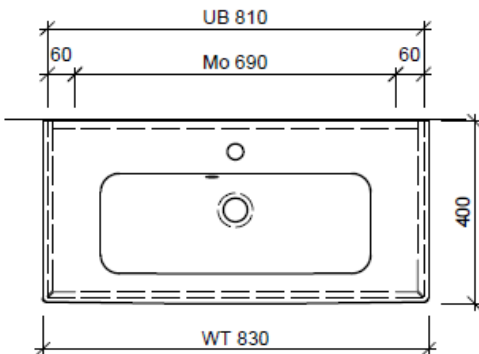

| | | |
|----------|-------------|---------------|
| Artikel | 1. Ausgabe | |
| Article | 1. Edition | 3-2020 |
| Articolo | 1. Edizione | |

Art. No **MS COMP-GATTO 83a Mut.**
Unterbau ME BY STARCK GATTO COMPACT
Élément inférieur ME BY STARCK GATTO COMPACT
Elemento inferiore ME BY STARCK GATTO COMPACT

BÜHLMANN

Bühlmann AG Entlebuch
 Schreinerei Fenster Möbel
 CH-6162 Entlebuch

Tel. 041/482'00'20
 Fax 041/482'00'29
 www.bueag.ch

Typ MS CP-GATTO 83a

Legende:

Mo: Montagemaass
 UB: Unterbau
 WT: Waschtisch

Die Massangaben in Millimeter verstehen sich unter dem Vorbehalt der Werkstoleranzen, eventuell späterer Änderungen sowie weiterer Montagemöglichkeiten. Die Haftung für Folgen fehlerhafter oder unvollständiger Massangaben ist ausgeschlossen (Art. 100 OR).

Les dimensions en millimètre s'entendent sous réserve des tolérances d'usine, d'éventuelles modifications ultérieures, de même que de nouvelles possibilités de montage. La responsabilité ne peut être engagée en cas de cotes manquantes ou erronées (CD art. 100).

Le dimensioni in millimetri s'intendono fatte salve le tolleranze di fabbricazione, le eventuali modifiche successive e le ulteriori alternative di montaggio. Si declina qualsiasi responsabilità per le conseguenze legate a dimensioni errate o incomplete (art. 100 CO).