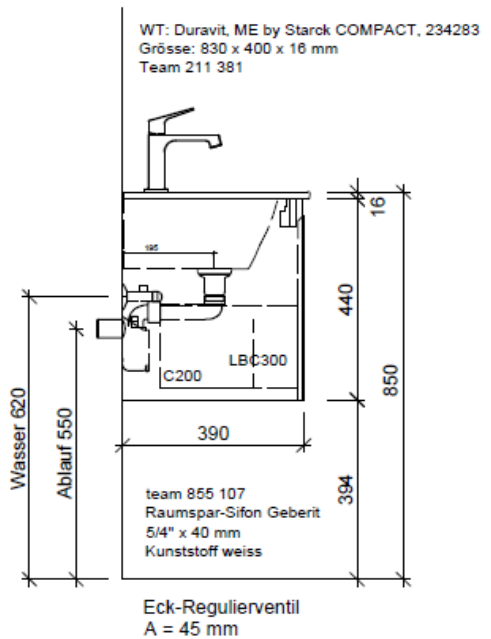

| | | |
|----------|-------------|---------------|
| Artikel | 1. Ausgabe | |
| Article | 1. Edition | 3-2020 |
| Articolo | 1. Edizione | |

Art. No **MS COMP-GATTO 83a Mut.**
Unterbau ME BY STARCK GATTO COMPACT
Élément inférieur ME BY STARCK GATTO COMPACT
Elemento inferiore ME BY STARCK GATTO COMPACT

BÜHLMANN

Bühlmann AG Entlebuch
 Schreinerei Fenster Möbel
 CH-6162 Entlebuch

Tel. 041/482'00'20
 Fax 041/482'00'29
 www.bueag.ch

Typ MS CP-GATTO 83a

Legende:

Mo: Montagemaass
 UB: Unterbau
 WT: Waschtisch

Die Massangaben in Millimeter verstehen sich unter dem Vorbehalt der Werkstoleranzen, eventuell späterer Änderungen sowie weiterer Montagemöglichkeiten. Die Haftung für Folgen fehlerhafter oder unvollständiger Massangaben ist ausgeschlossen (Art. 100 OR).

Les dimensions en millimètre s'entendent sous réserve des tolérances d'usine, d'éventuelles modifications ultérieures, de même que de nouvelles possibilités de montage. La responsabilité ne peut être engagée en cas de cotes manquantes ou erronées (CD art. 100).

Le dimensioni in millimetri s'intendono fatte salve le tolleranze di fabbricazione, le eventuali modifiche successive e le ulteriori alternative di montaggio. Si declina qualsiasi responsabilità per le conseguenze legate a dimensioni errate o incomplete (art. 100 CO).