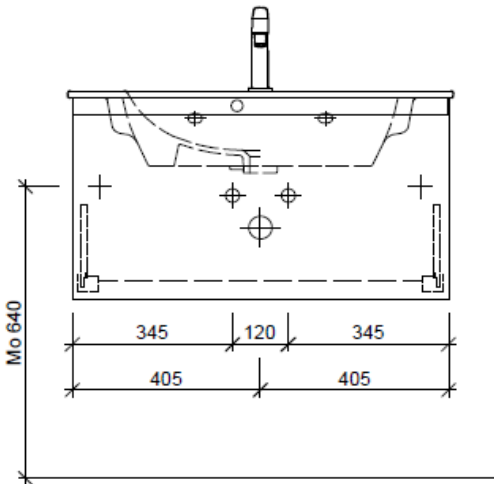

| | | |
|----------|-------------|---------------|
| Artikel | 1. Ausgabe | |
| Article | 1. Edition | 3-2020 |
| Articolo | 1. Edizione | |

Art. No **MS COMP-GATTO 83a Mut.**
Unterbau ME BY STARCK GATTO COMPACT
Élément inférieur ME BY STARCK GATTO COMPACT
Elemento inferiore ME BY STARCK GATTO COMPACT

BÜHLMANN

Bühlmann AG Entlebuch
 Schreinerei Fenster Möbel
 CH-6162 Entlebuch

Tel. 041/482'00'20
 Fax 041/482'00'29
 www.bueag.ch

Typ MS CP-GATTO 83a

Legende:

Mo: Montagemaass
 UB: Unterbau
 WT: Waschtisch

Die Massangaben in Millimeter verstehen sich unter dem Vorbehalt der Werkstoleranzen, eventuell späterer Änderungen sowie weiterer Montagemöglichkeiten. Die Haftung für Folgen fehlerhafter oder unvollständiger Massangaben ist ausgeschlossen (Art. 100 OR).

Les dimensions en millimètre s'entendent sous réserve des tolérances d'usine, d'éventuelles modifications ultérieures, de même que de nouvelles possibilités de montage. La responsabilité ne peut être engagée en cas de cotes manquantes ou erronées (CD art. 100).

Le dimensioni in millimetri s'intendono fatte salve le tolleranze di fabbricazione, le eventuali modifiche successive e le ulteriori alternative di montaggio. Si declina qualsiasi responsabilità per le conseguenze legate a dimensioni errate o incomplete (art. 100 CO).