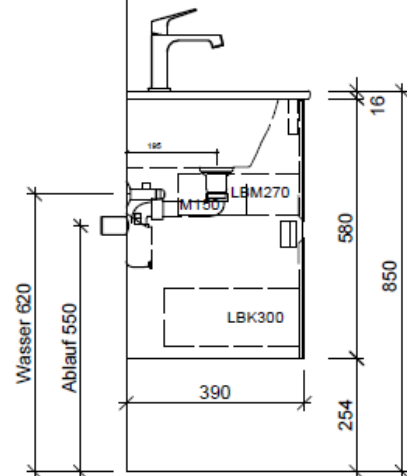

team 855 107
 Raumspar-Sifon Geberit
 5/4" x 40 mm
 Kunststoff weiss
 Eck-Regulierventil
 A = 45 mm

Legende:

Mo: Montagemaass
 UB: Unterbau
 WT: Waschtisch

Die Massangaben in Millimeter verstehen sich unter dem Vorbehalt der Werkstoleranzen, eventuell späterer Änderungen sowie weiterer Montagemöglichkeiten. Die Haftung für Folgen fehlerhafter oder unvollständiger Massangaben ist ausgeschlossen (Art. 100 OR).

Les dimensions en millimètre s'entendent sous réserve des tolérances d'usine, d'éventuelles modifications ultérieures, de même que de nouvelles possibilités de montage. La responsabilité ne peut être engagée en cas de cotes manquantes ou erronées (CD art. 100).

Le dimensioni in millimetri s'intendono fatte salve le tolleranze di fabbricazione, le eventuali modifiche successive e le ulteriori alternative di montaggio. Si declina qualsiasi responsabilità per le conseguenze legate a dimensioni errate o incomplete (art. 100 CO).