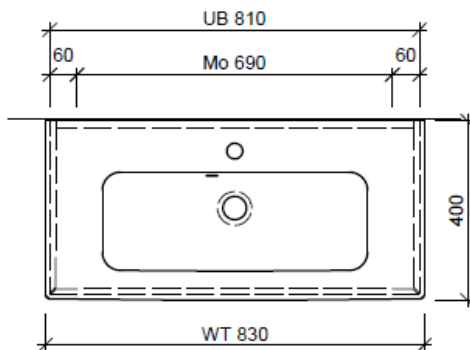

Artikel	1. Ausgabe	
Article	1. Edition	3-2020
Articolo	1. Edizione	

Art. No **MS COMP-GATTO 83b Mut.**
Unterbau ME BY STARCK GATTO COMPACT
Élément inférieur ME BY STARCK GATTO COMPACT
Elemento inferiore ME BY STARCK GATTO COMPACT

BÜHLMANN

Bühlmann AG Entlebuch
 Schreinerei Fenster Möbel
 CH-6162 Entlebuch

Tel. 041/482'00'20
 Fax 041/482'00'29
 www.bueag.ch

Typ MS CP-GATTO 83b

WT: Duravit, ME by Starck COMPACT, 234283
 Grösse: 830 x 400 x 16 mm
 Team 211 381

team 855 107
 Raumspar-Sifon Geberit
 5/4" x 40 mm
 Kunststoff weiss
 Eck-Regulierventil
 A = 45 mm

Legende:

Mo: Montagemaass
 UB: Unterbau
 WT: Waschtisch

Die Massangaben in Millimeter verstehen sich unter dem Vorbehalt der Werkstoleranzen, eventuell späterer Änderungen sowie weiterer Montagemöglichkeiten. Die Haftung für Folgen fehlerhafter oder unvollständiger Massangaben ist ausgeschlossen (Art. 100 OR).

Les dimensions en millimètre s'entendent sous réserve des tolérances d'usine, d'éventuelles modifications ultérieures, de même que de nouvelles possibilités de montage. La responsabilité ne peut être engagée en cas de cotes manquantes ou erronées (CD art. 100).