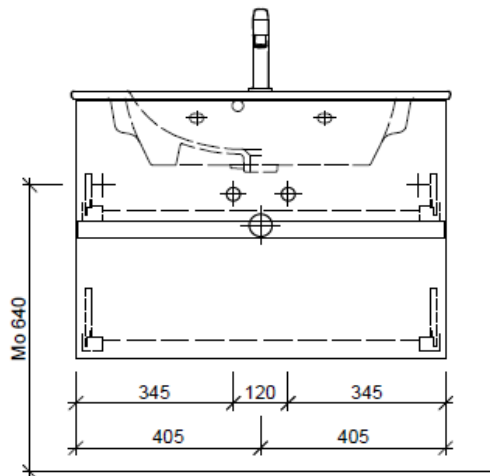

Artikel	1. Ausgabe	
Article	1. Edition	3-2020
Articolo	1. Edizione	

Art. No **MS COMP-GATTO 83b Mut.**
Unterbau ME BY STARCK GATTO COMPACT
Élément inférieur ME BY STARCK GATTO COMPACT
Elemento inferiore ME BY STARCK GATTO COMPACT

BÜHLMANN

Bühlmann AG Entlebuch
Schreinerei Fenster Möbel
CH-6162 Entlebuch

Tel. 041/482'00'20
Fax 041/482'00'29
www.bueag.ch

Typ MS CP-GATTO 83b