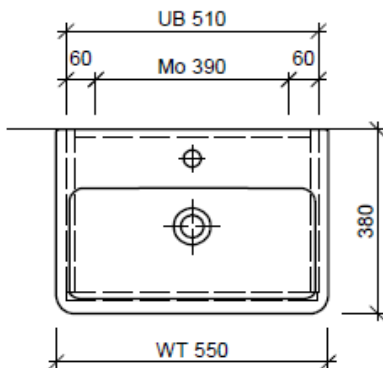

Typ PRO S CP-TORO 55b

WT: Laufen Pro S COMPACT, 818958
Grösse: 550 x 380 mm
Team 211 306

team 855 107
Raumsparsifon Geberit
5/4" x 40 mm
Kunststoff weiss

Legende:

Mo: Montagemaass
UB: Unterbau
WT: Waschtisch

Die Massangaben in Millimeter verstehen sich unter dem Vorbehalt der Werkstoleranzen, eventuell späterer Änderungen sowie weiterer Montagemöglichkeiten. Die Haftung für Folgen fehlerhafter oder unvollständiger Massangaben ist ausgeschlossen (Art. 100 OR).

Les dimensions en millimètre s'entendent sous réserve des tolérances d'usine, d'éventuelles modifications ultérieures, de même que de nouvelles possibilités de montage. La responsabilité ne peut être engagée en cas de cotes manquantes ou erronées (CD art. 100).

Le dimensioni in millimetri s'intendono fatte salve le tolleranze di fabbricazione, le eventuali modifiche successive e le ulteriori alternative di montaggio. Si declina qualsiasi responsabilità per le conseguenze legate a dimensioni errate o incomplete (art. 100 CO).