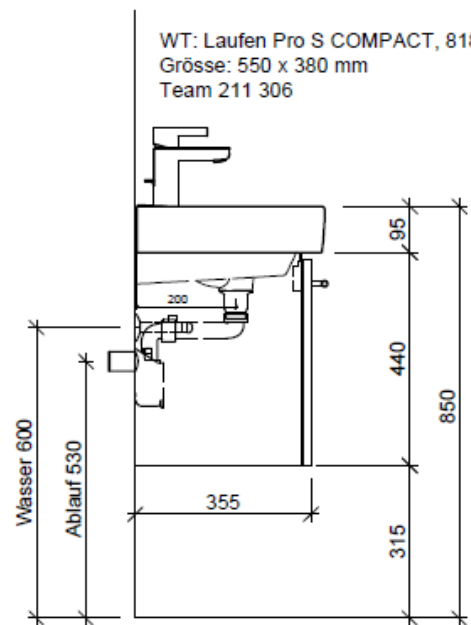

Typ PRO S CP-TORO 55b

WT: Laufen Pro S COMPACT, 818958
Grösse: 550 x 380 mm
Team 211 306

team 855 107
Raumsparsifon Geberit
5/4" x 40 mm
Kunststoff weiss

Legende:

Mo: Montagemaass
UB: Unterbau
WT: Waschtisch

Die Massangaben in Millimeter verstehen sich unter dem Vorbehalt der Werkstoleranzen, eventuell späterer Änderungen sowie weiterer Montagemöglichkeiten. Die Haftung für Folgen fehlerhafter oder unvollständiger Massangaben ist ausgeschlossen (Art. 100 OR).

Les dimensions en millimètre s'entendent sous réserve des tolérances d'usine, d'éventuelles modifications ultérieures, de même que de nouvelles possibilités de montage. La responsabilité ne peut être engagée en cas de cotes manquantes ou erronées (CD art. 100).

Le dimensioni in millimetri s'intendono fatte salve le tolleranze di fabbricazione, le eventuali modifiche successive e le ulteriori alternative di montaggio. Si declina qualsiasi responsabilità per le conseguenze legate a dimensioni errate o incomplete (art. 100 CO).