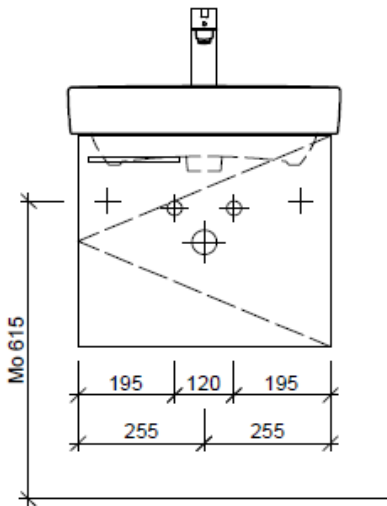

Typ PRO S CP-TORO 55b

WT: Laufen Pro S COMPACT, 818958
Grösse: 550 x 380 mm
Team 211 306

team 855 107
Raumsparsifon Geberit
5/4" x 40 mm
Kunststoff weiss

Legende:

Mo: Montagemaass
UB: Unterbau
WT: Waschtisch

Die Massangaben in Millimeter verstehen sich unter dem Vorbehalt der Werkstoleranzen, eventuell späterer Änderungen sowie weiterer Montagemöglichkeiten. Die Haftung für Folgen fehlerhafter oder unvollständiger Massangaben ist ausgeschlossen (Art. 100 OR).

Les dimensions en millimètre s'entendent sous réserve des tolérances d'usine, d'éventuelles modifications ultérieures, de même que de nouvelles possibilités de montage. La responsabilité ne peut être engagée en cas de cotes manquantes ou erronées (CD art. 100).

Le dimensioni in millimetri s'intendono fatte salve le tolleranze di fabbricazione, le eventuali modifiche successive e le ulteriori alternative di montaggio. Si declina qualsiasi responsabilità per le conseguenze legate a dimensioni errate o incomplete (art. 100 CO).