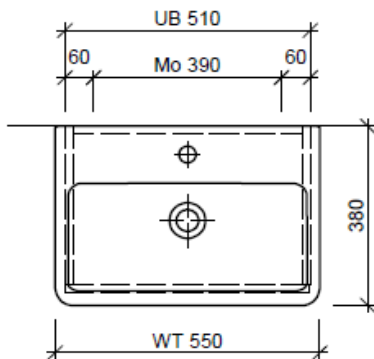

Typ PRO S CP-TORO 55c

WT: Laufen Pro S COMPACT, 818958
Grösse: 550 x 380 mm
Team 211 306

team 855 107
Raumspär-Sifon Geberit
5/4" x 40 mm
Kunststoff weiss

Legende:

Mo: Montagemaass
UB: Unterbau
WT: Waschtisch

Die Massangaben in Millimeter verstehen sich unter dem Vorbehalt der Werkstoleranzen, eventuell späterer Änderungen sowie weiterer Montagemöglichkeiten. Die Haftung für Folgen fehlerhafter oder unvollständiger Massangaben ist ausgeschlossen (Art. 100 OR).

Les dimensions en millimètre s'entendent sous réserve des tolérances d'usine, d'éventuelles modifications ultérieures, de même que de nouvelles possibilités de montage. La responsabilité ne peut être engagée en cas de cotes manquantes ou erronées (CD art. 100).

Le dimensioni in millimetri s'intendono fatte salve le tolleranze di fabbricazione, le eventuali modifiche successive e le ulteriori alternative di montaggio. Si declina qualsiasi responsabilità per le conseguenze legate a dimensioni errate o incomplete (art. 100 CO).