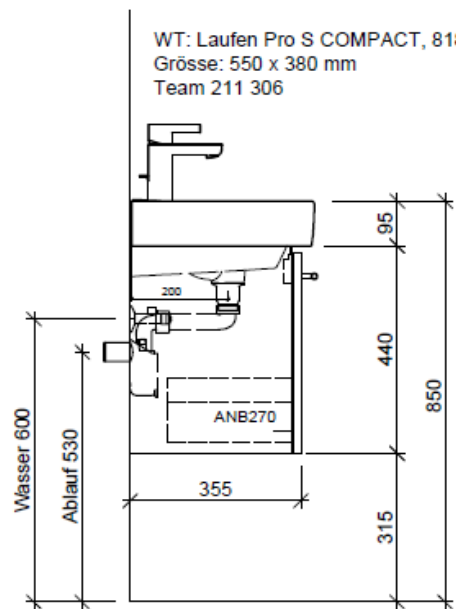

Artikel	1. Ausgabe	
Article	1. Edition	3-2020
Articolo	1. Edizione	

Art. No **PRO S COMP-TORO 55c Mut.**

Unterbau PRO S TORO COMPACT

Élément inférieur PRO S TORO COMPACT

Elemento inferiore PRO S TORO COMPACT

BÜHLMANN

Bühlmann AG Entlebuch
Schreinerei Fenster Möbel
CH-6162 Entlebuch

Tel. 041/482'00'20
Fax 041/482'00'29
www.bueag.ch

Typ PRO S CP-TORO 55c

WT: Laufen Pro S COMPACT, 818958
Grösse: 550 x 380 mm
Team 211 306

team 855 107
Raumspär-Sifon Geberit
5/4" x 40 mm
Kunststoff weiss

Legende:

Mo: Montagemaass
UB: Unterbau
WT: Waschtisch

Die Massangaben in Millimeter verstehen sich unter dem Vorbehalt der Werkstoleranzen, eventuell späterer Änderungen sowie weiterer Montagemöglichkeiten. Die Haftung für Folgen fehlerhafter oder unvollständiger Massangaben ist ausgeschlossen (Art. 100 OR).

Les dimensions en millimètre s'entendent sous réserve des tolérances d'usine, d'éventuelles modifications ultérieures, de même que de nouvelles possibilités de montage. La responsabilité ne peut être engagée en cas de cotes manquantes ou erronées (CD art. 100).