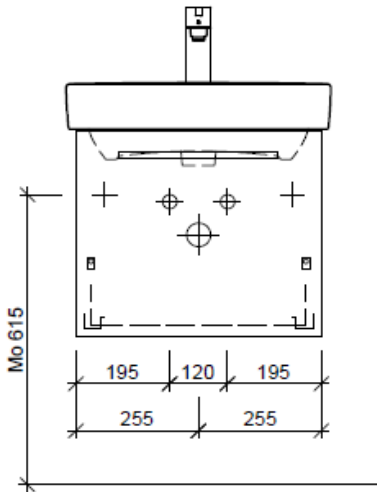

Typ PRO S CP-TORO 55c

WT: Laufen Pro S COMPACT, 818958
Grösse: 550 x 380 mm
Team 211 306

team 855 107
Raumspär-Sifon Geberit
5/4" x 40 mm
Kunststoff weiss

Legende:

Mo: Montagemaass
UB: Unterbau
WT: Waschtisch

Die Massangaben in Millimeter verstehen sich unter dem Vorbehalt der Werkstoleranzen, eventuell späterer Änderungen sowie weiterer Montagemöglichkeiten. Die Haftung für Folgen fehlerhafter oder unvollständiger Massangaben ist ausgeschlossen (Art. 100 OR).

Les dimensions en millimètre s'entendent sous réserve des tolérances d'usine, d'éventuelles modifications ultérieures, de même que de nouvelles possibilités de montage. La responsabilité ne peut être engagée en cas de cotes manquantes ou erronées (CD art. 100).

Le dimensioni in millimetri s'intendono fatte salve le tolleranze di fabbricazione, le eventuali modifiche successive e le ulteriori alternative di montaggio. Si declina qualsiasi responsabilità per le conseguenze legate a dimensioni errate o incomplete (art. 100 CO).