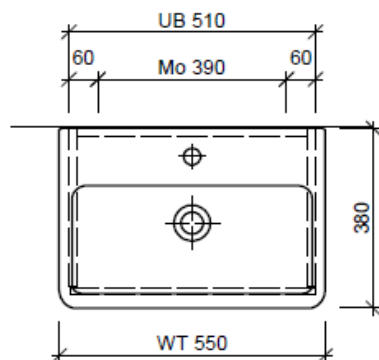

Typ PRO S CP-TORO 55d GLH

WT: Laufen Pro S COMPACT, 818958
Grösse: 550 x 380 mm
Team 211 306

team 855 107
Raumsparsifon Geberit
5/4" x 40 mm
Kunststoff weiss

Legende:

Mo: Montagemaass
UB: Unterbau
WT: Waschtisch

Die Massangaben in Millimeter verstehen sich unter dem Vorbehalt der Werkstoleranzen, eventuell späterer Änderungen sowie weiterer Montagemöglichkeiten. Die Haftung für Folgen fehlerhafter oder unvollständiger Massangaben ist ausgeschlossen (Art. 100 OR).

Les dimensions en millimètre s'entendent sous réserve des tolérances d'usine, d'éventuelles modifications ultérieures, de même que de nouvelles possibilités de montage. La responsabilité ne peut être engagée en cas de cotes manquantes ou erronées (CD art. 100).

Le dimensioni in millimetri s'intendono fatte salve le tolleranze di fabbricazione, le eventuali modifiche successive e le ulteriori alternative di montaggio. Si declina qualsiasi responsabilità per le conseguenze legate a dimensioni errate o incomplete (art. 100 CO).