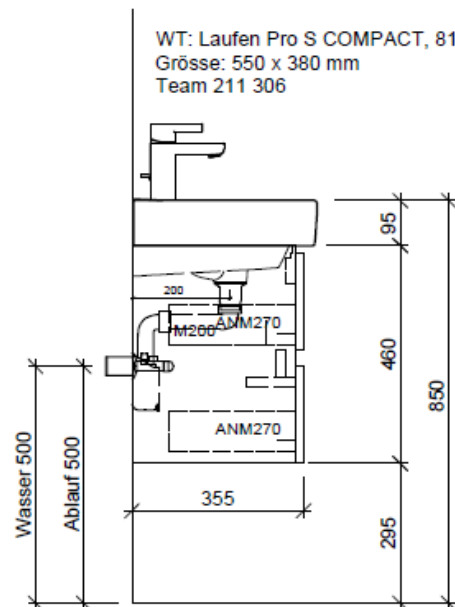

Typ PRO S CP-TORO 55d GLH

WT: Laufen Pro S COMPACT, 818958
Grösse: 550 x 380 mm
Team 211 306

team 855 107
Raumsparsifon Geberit
5/4" x 40 mm
Kunststoff weiss

Legende:

Mo: Montagemaass
UB: Unterbau
WT: Waschtisch

Die Massangaben in Millimeter verstehen sich unter dem Vorbehalt der Werkstoleranzen, eventuell späterer Änderungen sowie weiterer Montagemöglichkeiten. Die Haftung für Folgen fehlerhafter oder unvollständiger Massangaben ist ausgeschlossen (Art. 100 OR).

Les dimensions en millimètre s'entendent sous réserve des tolérances d'usine, d'éventuelles modifications ultérieures, de même que de nouvelles possibilités de montage. La responsabilité ne peut être engagée en cas de cotes manquantes ou erronées (CD art. 100).

Le dimensioni in millimetri s'intendono fatte salve le tolleranze di fabbricazione, le eventuali modifiche successive e le ulteriori alternative di montaggio. Si declina qualsiasi responsabilità per le conseguenze legate a dimensioni errate o incomplete (art. 100 CO).