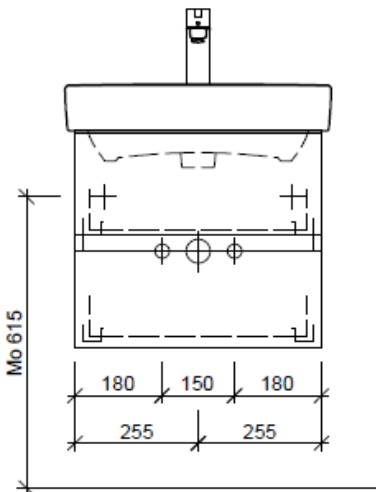

Typ PRO S CP-TORO 55d GLH

WT: Laufen Pro S COMPACT, 818958
Grösse: 550 x 380 mm
Team 211 306

team 855 107
Raumsparsifon Geberit
5/4" x 40 mm
Kunststoff weiss

Legende:

Mo: Montagemaass
UB: Unterbau
WT: Waschtisch

Die Massangaben in Millimeter verstehen sich unter dem Vorbehalt der Werkstoleranzen, eventuell späterer Änderungen sowie weiterer Montagemöglichkeiten. Die Haftung für Folgen fehlerhafter oder unvollständiger Massangaben ist ausgeschlossen (Art. 100 OR).

Les dimensions en millimètre s'entendent sous réserve des tolérances d'usine, d'éventuelles modifications ultérieures, de même que de nouvelles possibilités de montage. La responsabilité ne peut être engagée en cas de cotes manquantes ou erronées (CD art. 100).

Le dimensioni in millimetri s'intendono fatte salve le tolleranze di fabbricazione, le eventuali modifiche successive e le ulteriori alternative di montaggio. Si declina qualsiasi responsabilità per le conseguenze legate a dimensioni errate o incomplete (art. 100 CO).