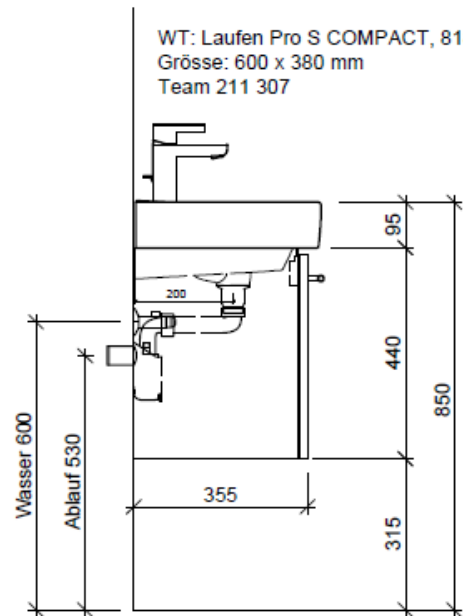

Typ PRO S CP-TORO 60a

WT: Laufen Pro S COMPACT, 818959
Grösse: 600 x 380 mm
Team 211 307

team 855 107
Raumsparsifon Geberit
5/4" x 40 mm
Kunststoff weiss

Legende:

Mo: Montagemaass
UB: Unterbau
WT: Waschtisch

Die Massangaben in Millimeter verstehen sich unter dem Vorbehalt der Werkstoleranzen, eventuell späterer Änderungen sowie weiterer Montagemöglichkeiten. Die Haftung für Folgen fehlerhafter oder unvollständiger Massangaben ist ausgeschlossen (Art. 100 OR).

Les dimensions en millimètre s'entendent sous réserve des tolérances d'usine, d'éventuelles modifications ultérieures, de même que de nouvelles possibilités de montage. La responsabilité ne peut être engagée en cas de cotes manquantes ou erronées (CD art. 100).

Le dimensioni in millimetri s'intendono fatte salve le tolleranze di fabbricazione, le eventuali modifiche successive e le ulteriori alternative di montaggio. Si declina qualsiasi responsabilità per le conseguenze legate a dimensioni errate o incomplete (art. 100 CO).