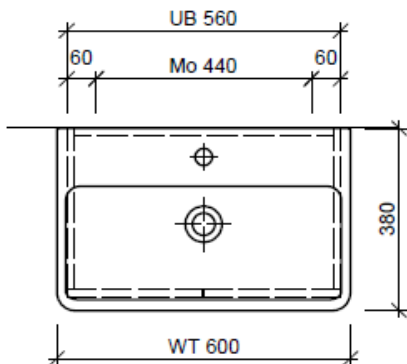

Typ PRO S CP-TORO 60a

WT: Laufen Pro S COMPACT, 818959
Grösse: 600 x 380 mm
Team 211 307

team 855 107
Raumsparsifon Geberit
5/4" x 40 mm
Kunststoff weiss

Legende:

Mo: Montagemaass
UB: Unterbau
WT: Waschtisch

Die Massangaben in Millimeter verstehen sich unter dem Vorbehalt der Werkstoleranzen, eventuell späterer Änderungen sowie weiterer Montagemöglichkeiten. Die Haftung für Folgen fehlerhafter oder unvollständiger Massangaben ist ausgeschlossen (Art. 100 OR).

Les dimensions en millimètre s'entendent sous réserve des tolérances d'usine, d'éventuelles modifications ultérieures, de même que de nouvelles possibilités de montage. La responsabilité ne peut être engagée en cas de cotes manquantes ou erronées (CD art. 100).

Le dimensioni in millimetri s'intendono fatte salve le tolleranze di fabbricazione, le eventuali modifiche successive e le ulteriori alternative di montaggio. Si declina qualsiasi responsabilità per le conseguenze legate a dimensioni errate o incomplete (art. 100 CO).