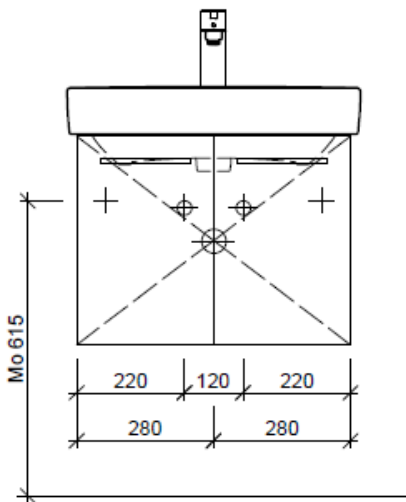

Typ PRO S CP-TORO 60a

WT: Laufen Pro S COMPACT, 818959
Grösse: 600 x 380 mm
Team 211 307

team 855 107
Raumsparsifon Geberit
5/4" x 40 mm
Kunststoff weiss

Legende:

Mo: Montagemaass
UB: Unterbau
WT: Waschtisch

Die Massangaben in Millimeter verstehen sich unter dem Vorbehalt der Werkstoleranzen, eventuell späterer Änderungen sowie weiterer Montagemöglichkeiten. Die Haftung für Folgen fehlerhafter oder unvollständiger Massangaben ist ausgeschlossen (Art. 100 OR).

Les dimensions en millimètre s'entendent sous réserve des tolérances d'usine, d'éventuelles modifications ultérieures, de même que de nouvelles possibilités de montage. La responsabilité ne peut être engagée en cas de cotes manquantes ou erronées (CD art. 100).

Le dimensioni in millimetri s'intendono fatte salve le tolleranze di fabbricazione, le eventuali modifiche successive e le ulteriori alternative di montaggio. Si declina qualsiasi responsabilità per le conseguenze legate a dimensioni errate o incomplete (art. 100 CO).