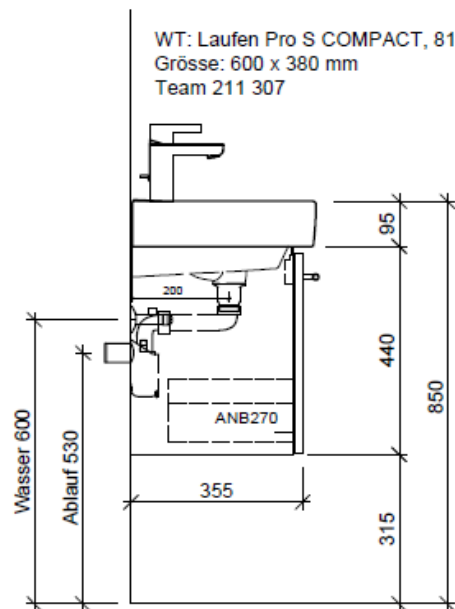

Artikel	1. Ausgabe	
Article	1. Edition	3-2020
Articolo	1. Edizione	

Art. No **PRO S COMP-TORO 60b Mut.**

Unterbau PRO S TORO COMPACT

Élément inférieur PRO S TORO COMPACT

Elemento inferiore PRO S TORO COMPACT

BÜHLMANN

Bühlmann AG Entlebuch
Schreinerei Fenster Möbel
CH-6162 Entlebuch

Tel. 041/482'00'20
Fax 041/482'00'29
www.bueag.ch

Typ PRO S CP-TORO 60b

WT: Laufen Pro S COMPACT, 818959
Grösse: 600 x 380 mm
Team 211 307

team 855 107
Raumsparsifon Geberit
5/4" x 40 mm
Kunststoff weiss

Legende:

Mo: Montagemaass
UB: Unterbau
WT: Waschtisch

Die Massangaben in Millimeter verstehen sich unter dem Vorbehalt der Werkstoleranzen, eventuell späterer Änderungen sowie weiterer Montagemöglichkeiten. Die Haftung für Folgen fehlerhafter oder unvollständiger Massangaben ist ausgeschlossen (Art. 100 OR).

Les dimensions en millimètre s'entendent sous réserve des tolérances d'usine, d'éventuelles modifications ultérieures, de même que de nouvelles possibilités de montage. La responsabilité ne peut être engagée en cas de cotes manquantes ou erronées (CD art. 100).