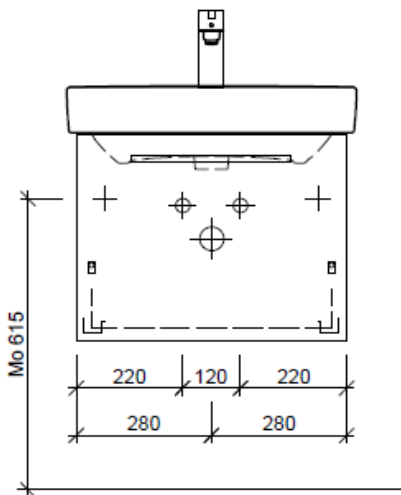

Typ PRO S CP-TORO 60b

WT: Laufen Pro S COMPACT, 818959
Grösse: 600 x 380 mm
Team 211 307

team 855 107
Raumsparsifon Geberit
5/4" x 40 mm
Kunststoff weiss

Legende:

Mo: Montagemaass
UB: Unterbau
WT: Waschtisch

Die Massangaben in Millimeter verstehen sich unter dem Vorbehalt der Werkstoleranzen, eventuell späterer Änderungen sowie weiterer Montagemöglichkeiten. Die Haftung für Folgen fehlerhafter oder unvollständiger Massangaben ist ausgeschlossen (Art. 100 OR).

Les dimensions en millimètre s'entendent sous réserve des tolérances d'usine, d'éventuelles modifications ultérieures, de même que de nouvelles possibilités de montage. La responsabilité ne peut être engagée en cas de cotes manquantes ou erronées (CD art. 100).

Le dimensioni in millimetri s'intendono fatte salve le tolleranze di fabbricazione, le eventuali modifiche successive e le ulteriori alternative di montaggio. Si declina qualsiasi responsabilità per le conseguenze legate a dimensioni errate o incomplete (art. 100 CO).