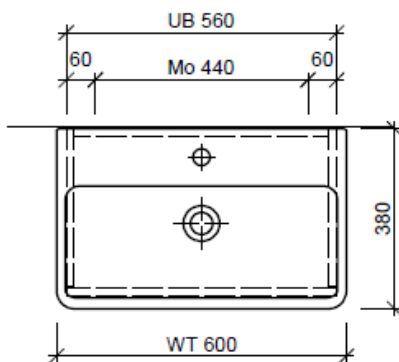

Typ PRO S CP-TORO 60b

WT: Laufen Pro S COMPACT, 818959
Grösse: 600 x 380 mm
Team 211 307

team 855 107
Raumsparsifon Geberit
5/4" x 40 mm
Kunststoff weiss

Legende:

Mo: Montagemaass
UB: Unterbau
WT: Waschtisch

Die Massangaben in Millimeter verstehen sich unter dem Vorbehalt der Werkstoleranzen, eventuell späterer Änderungen sowie weiterer Montagemöglichkeiten. Die Haftung für Folgen fehlerhafter oder unvollständiger Massangaben ist ausgeschlossen (Art. 100 OR).

Les dimensions en millimètre s'entendent sous réserve des tolérances d'usine, d'éventuelles modifications ultérieures, de même que de nouvelles possibilités de montage. La responsabilité ne peut être engagée en cas de cotes manquantes ou erronées (CD art. 100).

Le dimensioni in millimetri s'intendono fatte salve le tolleranze di fabbricazione, le eventuali modifiche successive e le ulteriori alternative di montaggio. Si declina qualsiasi responsabilità per le conseguenze legate a dimensioni errate o incomplete (art. 100 CO).