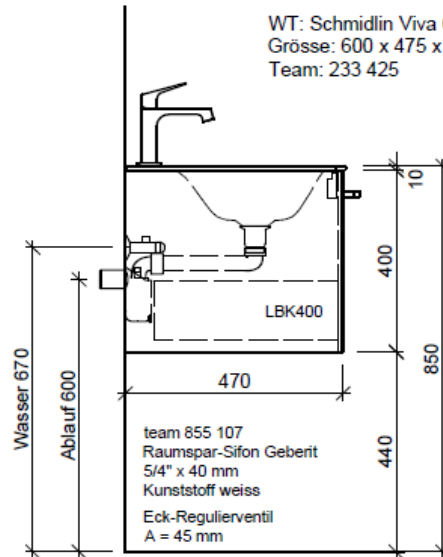

Tel. 041/482'00'20
 Fax 041/482'00'29
 www.bueag.ch

Typ VIVA-RANA 60a

Legende:

Mo: Montagemaass
 UB: Unterbau
 WT: Waschtisch

Die Massangaben in Millimeter verstehen sich unter dem Vorbehalt der Werkstoleranzen, eventuell späterer Änderungen sowie weiterer Montagemöglichkeiten. Die Haftung für Folgen fehlerhafter oder unvollständiger Massangaben ist ausgeschlossen (Art. 100 OR).

Les dimensions en millimètre s'entendent sous réserve des tolérances d'usine, d'éventuelles modifications ultérieures, de même que de nouvelles possibilités de montage. La responsabilité ne peut être engagée en cas de cotes manquantes ou erronées (CD art. 100).

Le dimensioni in millimetri s'intendono fatte salve le tolleranze di fabbricazione, le eventuali modifiche successive e le ulteriori alternative di montaggio. Si declina qualsiasi responsabilità per le conseguenze legate a dimensioni errate o incomplete (art. 100 CO).