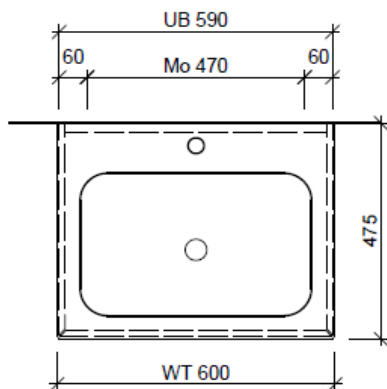

Tel. 041/482'00'20
 Fax 041/482'00'29
 www.bueag.ch

Typ VIVA-RANA 60a

Legende:

Mo: Montagemaass
 UB: Unterbau
 WT: Waschtisch

Die Massangaben in Millimeter verstehen sich unter dem Vorbehalt der Werkstoleranzen, eventuell späterer Änderungen sowie weiterer Montagemöglichkeiten. Die Haftung für Folgen fehlerhafter oder unvollständiger Massangaben ist ausgeschlossen (Art. 100 OR).

Les dimensions en millimètre s'entendent sous réserve des tolérances d'usine, d'éventuelles modifications ultérieures, de même que de nouvelles possibilités de montage. La responsabilité ne peut être engagée en cas de cotes manquantes ou erronées (CD art. 100).

Le dimensioni in millimetri s'intendono fatte salve le tolleranze di fabbricazione, le eventuali modifiche successive e le ulteriori alternative di montaggio. Si declina qualsiasi responsabilità per le conseguenze legate a dimensioni errate o incomplete (art. 100 CO).