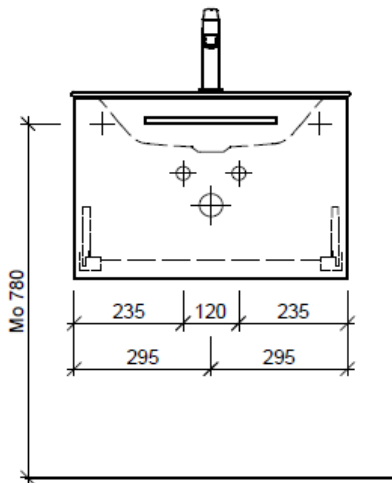

Tel. 041/482'00'20
 Fax 041/482'00'29
 www.bueag.ch

Typ VIVA-RANA 60a

Legende:

Mo: Montagemaass
 UB: Unterbau
 WT: Waschtisch

Die Massangaben in Millimeter verstehen sich unter dem Vorbehalt der Werkstoleranzen, eventuell späterer Änderungen sowie weiterer Montagemöglichkeiten. Die Haftung für Folgen fehlerhafter oder unvollständiger Massangaben ist ausgeschlossen (Art. 100 OR).

Les dimensions en millimètre s'entendent sous réserve des tolérances d'usine, d'éventuelles modifications ultérieures, de même que de nouvelles possibilités de montage. La responsabilité ne peut être engagée en cas de cotes manquantes ou erronées (CD art. 100).

Le dimensioni in millimetri s'intendono fatte salve le tolleranze di fabbricazione, le eventuali modifiche successive e le ulteriori alternative di montaggio. Si declina qualsiasi responsabilità per le conseguenze legate a dimensioni errate o incomplete (art. 100 CO).