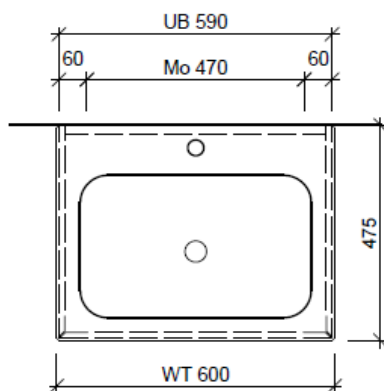

Artikel	1. Ausgabe	
Article	1. Edition	4-2017
Articolo	1. Edizione	
Art. No	VIVA-RANA 60b	Mut. 5-2018

Unterbau VIVA RANA
Elément inférieur VIVA RANA
Elemento inferiore VIVA RANA

BÜHLMANN

Bühlmann AG Entlebuch
Schreinerei Fenster Möbel
CH-6162 Entlebuch

Tel. 041/482'00'20
Fax 041/482'00'29
www.bueag.ch

Typ VIVA-RANA 60b

Legende:

Mo: Montagemaass
UB: Unterbau
WT: Waschtisch

Die Massangaben in Millimeter verstehen sich unter dem Vorbehalt der Werkstoleranzen, eventuell späterer Änderungen sowie weiterer Montagemöglichkeiten. Die Haftung für Folgen fehlerhafter oder unvollständiger Massangaben ist ausgeschlossen (Art. 100 OR).

Les dimensions en millimètre s'entendent sous réserve des tolérances d'usine, d'éventuelles modifications ultérieures, de même que de nouvelles possibilités de montage. La responsabilité ne peut être engagée en cas de cotes manquantes ou erronées (CD art. 100).

Le dimensioni in millimetri s'intendono fatte salve le tolleranze di fabbricazione, le eventuali modifiche successive e le ulteriori alternative di montaggio. Si declina qualsiasi responsabilità per le conseguenze legate a dimensioni errate o incomplete (art. 100 CO).