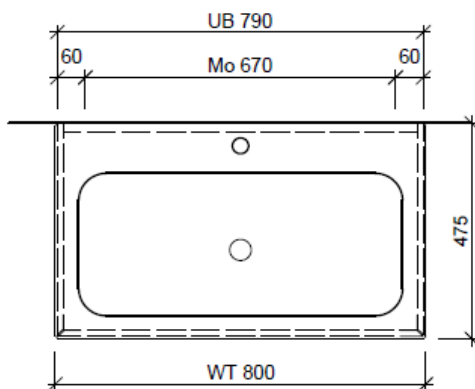

### Typ VIVA-RANA 80a

Legende:

Mo: Montagemaass  
 UB: Unterbau  
 WT: Waschtisch

Die Massangaben in Millimeter verstehen sich unter dem Vorbehalt der Werkstoleranzen, eventuell späterer Änderungen sowie weiterer Montagemöglichkeiten. Die Haftung für Folgen fehlerhafter oder unvollständiger Massangaben ist ausgeschlossen (Art. 100 OR).

*Les dimensions en millimètre s'entendent sous réserve des tolérances d'usine, d'éventuelles modifications ultérieures, de même que de nouvelles possibilités de montage. La responsabilité ne peut être engagée en cas de cotes manquantes ou erronées (CD art. 100).*

Le dimensioni in millimetri s'intendono fatte salve le tolleranze di fabbricazione, le eventuali modifiche successive e le ulteriori alternative di montaggio. Si declina qualsiasi responsabilità per le conseguenze legate a dimensioni errate o incomplete (art. 100 CO).