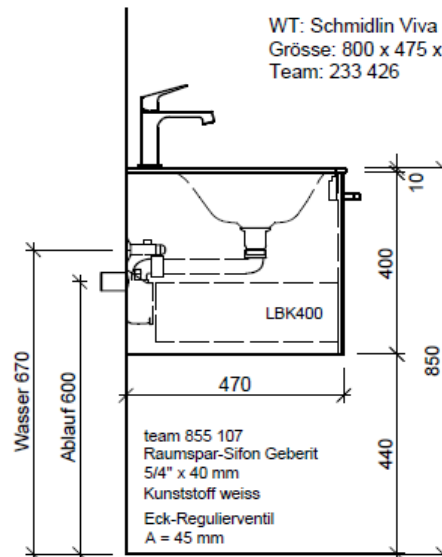

### Typ VIVA-RANA 80a

Legende:

Mo: Montagemaass  
 UB: Unterbau  
 WT: Waschtisch

Die Massangaben in Millimeter verstehen sich unter dem Vorbehalt der Werkstoleranzen, eventuell späterer Änderungen sowie weiterer Montagemöglichkeiten. Die Haftung für Folgen fehlerhafter oder unvollständiger Massangaben ist ausgeschlossen (Art. 100 OR).

*Les dimensions en millimètre s'entendent sous réserve des tolérances d'usine, d'éventuelles modifications ultérieures, de même que de nouvelles possibilités de montage. La responsabilité ne peut être engagée en cas de cotes manquantes ou erronées (CD art. 100).*

Le dimensioni in millimetri s'intendono fatte salve le tolleranze di fabbricazione, le eventuali modifiche successive e le ulteriori alternative di montaggio. Si declina qualsiasi responsabilità per le conseguenze legate a dimensioni errate o incomplete (art. 100 CO).