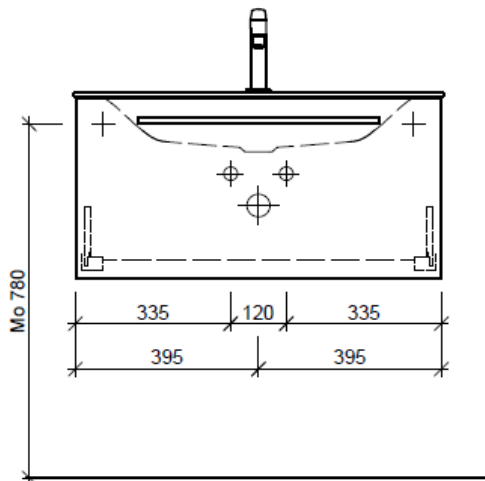

### Typ VIVA-RANA 80a

Legende:

Mo: Montagemaass  
 UB: Unterbau  
 WT: Waschtisch

Die Massangaben in Millimeter verstehen sich unter dem Vorbehalt der Werkstoleranzen, eventuell späterer Änderungen sowie weiterer Montagemöglichkeiten. Die Haftung für Folgen fehlerhafter oder unvollständiger Massangaben ist ausgeschlossen (Art. 100 OR).

*Les dimensions en millimètre s'entendent sous réserve des tolérances d'usine, d'éventuelles modifications ultérieures, de même que de nouvelles possibilités de montage. La responsabilité ne peut être engagée en cas de cotes manquantes ou erronées (CD art. 100).*

Le dimensioni in millimetri s'intendono fatte salve le tolleranze di fabbricazione, le eventuali modifiche successive e le ulteriori alternative di montaggio. Si declina qualsiasi responsabilità per le conseguenze legate a dimensioni errate o incomplete (art. 100 CO).