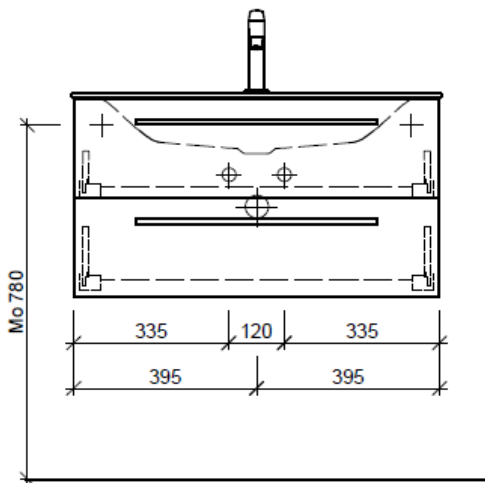

Typ VIVA-RANA 80b

Legende:

Mo: Montagemass
 UB: Unterbau
 WT: Waschtisch

Die Massangaben in Millimeter verstehen sich unter dem Vorbehalt der Werkstoleranzen, eventuell späterer Änderungen sowie weiterer Montagemöglichkeiten. Die Haftung für Folgen fehlerhafter oder unvollständiger Massangaben ist ausgeschlossen (Art. 100 OR).

Les dimensions en millimètre s'entendent sous réserve des tolérances d'usine, d'éventuelles modifications ultérieures, de même que de nouvelles possibilités de montage. La responsabilité ne peut être engagée en cas de cotes manquantes ou erronées (CD art. 100).

Le dimensioni in millimetri s'intendono fatte salve le tolleranze di fabbricazione, le eventuali modifiche successive e le ulteriori alternative di montaggio. Si declina qualsiasi responsabilità per le conseguenze legate a dimensioni errate o incomplete (art. 100 CO).