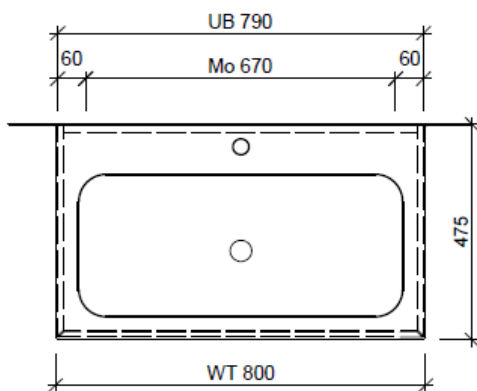

Typ VIVA-RANA 80b

Legende:

Mo: Montagemass
 UB: Unterbau
 WT: Waschtisch

Die Massangaben in Millimeter verstehen sich unter dem Vorbehalt der Werkstoleranzen, eventuell späterer Änderungen sowie weiterer Montagemöglichkeiten. Die Haftung für Folgen fehlerhafter oder unvollständiger Massangaben ist ausgeschlossen (Art. 100 OR).

Les dimensions en millimètre s'entendent sous réserve des tolérances d'usine, d'éventuelles modifications ultérieures, de même que de nouvelles possibilités de montage. La responsabilité ne peut être engagée en cas de cotes manquantes ou erronées (CD art. 100).

Le dimensioni in millimetri s'intendono fatte salve le tolleranze di fabbricazione, le eventuali modifiche successive e le ulteriori alternative di montaggio. Si declina qualsiasi responsabilità per le conseguenze legate a dimensioni errate o incomplete (art. 100 CO).