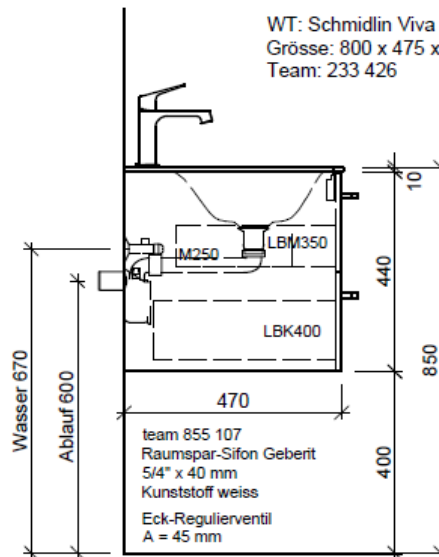

Typ VIVA-RANA 80b

Legende:

Mo: Montagemass
 UB: Unterbau
 WT: Waschtisch

Die Massangaben in Millimeter verstehen sich unter dem Vorbehalt der Werkstoleranzen, eventuell späterer Änderungen sowie weiterer Montagemöglichkeiten. Die Haftung für Folgen fehlerhafter oder unvollständiger Massangaben ist ausgeschlossen (Art. 100 OR).

Les dimensions en millimètre s'entendent sous réserve des tolérances d'usine, d'éventuelles modifications ultérieures, de même que de nouvelles possibilités de montage. La responsabilité ne peut être engagée en cas de cotes manquantes ou erronées (CD art. 100).

Le dimensioni in millimetri s'intendono fatte salve le tolleranze di fabbricazione, le eventuali modifiche successive e le ulteriori alternative di montaggio. Si declina qualsiasi responsabilità per le conseguenze legate a dimensioni errate o incomplete (art. 100 CO).