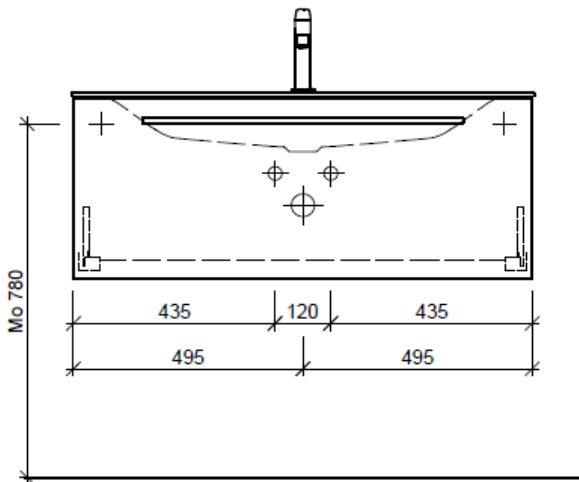

Typ VIVA-RANA 100a

Legende:

Mo: Montagemaass
 UB: Unterbau
 WT: Waschtisch

Die Massangaben in Millimeter verstehen sich unter dem Vorbehalt der Werkstoleranzen, eventuell späterer Änderungen sowie weiterer Montagemöglichkeiten. Die Haftung für Folgen fehlerhafter oder unvollständiger Massangaben ist ausgeschlossen (Art. 100 OR).

Les dimensions en millimètre s'entendent sous réserve des tolérances d'usine, d'éventuelles modifications ultérieures, de même que de nouvelles possibilités de montage. La responsabilité ne peut être engagée en cas de cotes manquantes ou erronées (CD art. 100).

Le dimensioni in millimetri s'intendono fatte salve le tolleranze di fabbricazione, le eventuali modifiche successive e le ulteriori alternative di montaggio. Si declina qualsiasi responsabilità per le conseguenze legate a dimensioni errate o incomplete (art. 100 CO).