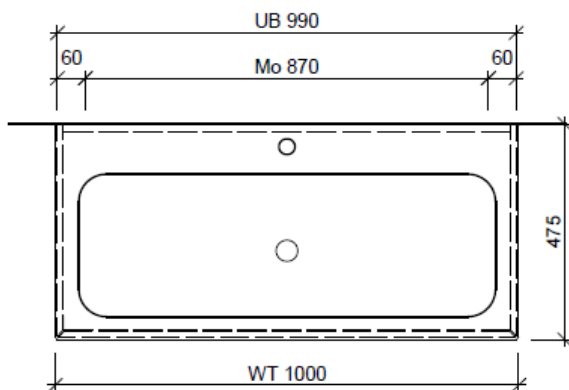

Typ VIVA-RANA 100a

Legende:

Mo: Montagemaass
 UB: Unterbau
 WT: Waschtisch

Die Massangaben in Millimeter verstehen sich unter dem Vorbehalt der Werkstoleranzen, eventuell späterer Änderungen sowie weiterer Montagemöglichkeiten. Die Haftung für Folgen fehlerhafter oder unvollständiger Massangaben ist ausgeschlossen (Art. 100 OR).

Les dimensions en millimètre s'entendent sous réserve des tolérances d'usine, d'éventuelles modifications ultérieures, de même que de nouvelles possibilités de montage. La responsabilité ne peut être engagée en cas de cotes manquantes ou erronées (CD art. 100).

Le dimensioni in millimetri s'intendono fatte salve le tolleranze di fabbricazione, le eventuali modifiche successive e le ulteriori alternative di montaggio. Si declina qualsiasi responsabilità per le conseguenze legate a dimensioni errate o incomplete (art. 100 CO).