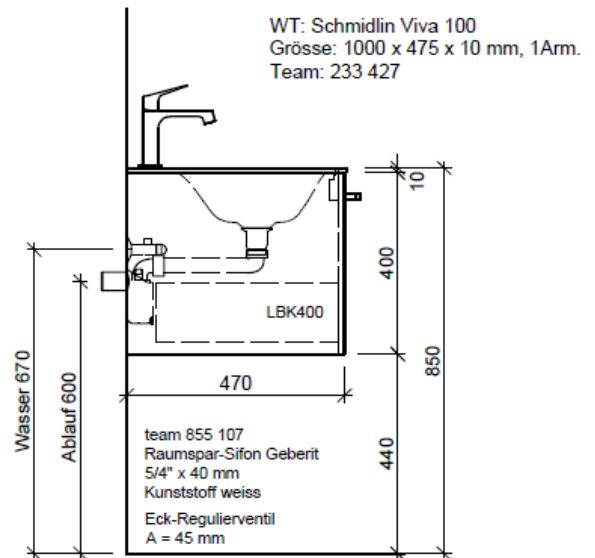

Typ VIVA-RANA 100a

Legende:

Mo: Montagemaass
 UB: Unterbau
 WT: Waschtisch

Die Massangaben in Millimeter verstehen sich unter dem Vorbehalt der Werkstoleranzen, eventuell späterer Änderungen sowie weiterer Montagemöglichkeiten. Die Haftung für Folgen fehlerhafter oder unvollständiger Massangaben ist ausgeschlossen (Art. 100 OR).

Les dimensions en millimètre s'entendent sous réserve des tolérances d'usine, d'éventuelles modifications ultérieures, de même que de nouvelles possibilités de montage. La responsabilité ne peut être engagée en cas de cotes manquantes ou erronées (CD art. 100).

Le dimensioni in millimetri s'intendono fatte salve le tolleranze di fabbricazione, le eventuali modifiche successive e le ulteriori alternative di montaggio. Si declina qualsiasi responsabilità per le conseguenze legate a dimensioni errate o incomplete (art. 100 CO).