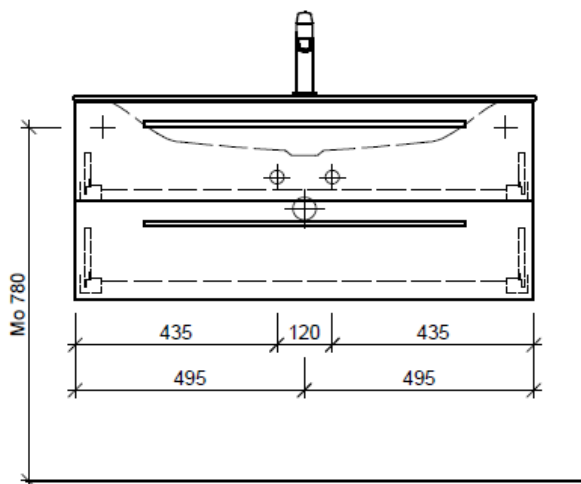

Tel. 041/482'00'20
Fax 041/482'00'29
www.bueag.ch

Typ VIVA-RANA 100b

Legende:

Mo: Montagemaß
UB: Unterbau
WT: Waschtisch

Die Massangaben in Millimeter verstehen sich unter dem Vorbehalt der Werkstoleranzen, eventuell späterer Änderungen sowie weiterer Montagemöglichkeiten. Die Haftung für Folgen fehlerhafter oder unvollständiger Massangaben ist ausgeschlossen (Art. 100 OR).

Les dimensions en millimètre s'entendent sous réserve des tolérances d'usine, d'éventuelles modifications ultérieures, de même que de nouvelles possibilités de montage. La responsabilité ne peut être engagée en cas de cotes manquantes ou erronées (CD art. 100).

Le dimensioni in millimetri s'intendono fatte salve le tolleranze di fabbricazione, le eventuali modifiche successive e le ulteriori alternative di montaggio. Si declina qualsiasi responsabilità per le conseguenze legate a dimensioni errate o incomplete (art. 100 CO).