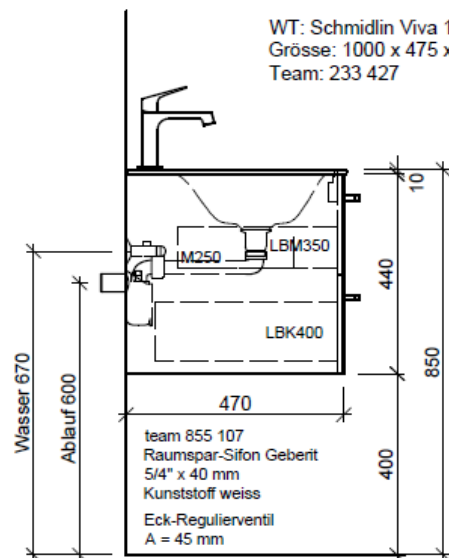

Tel. 041/482'00'20
Fax 041/482'00'29
www.bueag.ch

Typ VIVA-RANA 100b

Legende:

Mo: Montagemaß
UB: Unterbau
WT: Waschtisch

Die Massangaben in Millimeter verstehen sich unter dem Vorbehalt der Werkstoleranzen, eventuell späterer Änderungen sowie weiterer Montagemöglichkeiten. Die Haftung für Folgen fehlerhafter oder unvollständiger Massangaben ist ausgeschlossen (Art. 100 OR).

Les dimensions en millimètre s'entendent sous réserve des tolérances d'usine, d'éventuelles modifications ultérieures, de même que de nouvelles possibilités de montage. La responsabilité ne peut être engagée en cas de cotes manquantes ou erronées (CD art. 100).

Le dimensioni in millimetri s'intendono fatte salve le tolleranze di fabbricazione, le eventuali modifiche successive e le ulteriori alternative di montaggio. Si declina qualsiasi responsabilità per le conseguenze legate a dimensioni errate o incomplete (art. 100 CO).