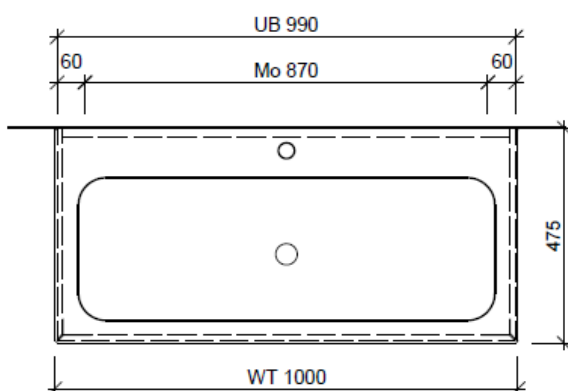

Tel. 041/482'00'20
Fax 041/482'00'29
www.bueag.ch

Typ VIVA-RANA 100b

Legende:

Mo: Montagemaß
UB: Unterbau
WT: Waschtisch

Die Massangaben in Millimeter verstehen sich unter dem Vorbehalt der Werkstoleranzen, eventuell späterer Änderungen sowie weiterer Montagemöglichkeiten. Die Haftung für Folgen fehlerhafter oder unvollständiger Massangaben ist ausgeschlossen (Art. 100 OR).

Les dimensions en millimètre s'entendent sous réserve des tolérances d'usine, d'éventuelles modifications ultérieures, de même que de nouvelles possibilités de montage. La responsabilité ne peut être engagée en cas de cotes manquantes ou erronées (CD art. 100).

Le dimensioni in millimetri s'intendono fatte salve le tolleranze di fabbricazione, le eventuali modifiche successive e le ulteriori alternative di montaggio. Si declina qualsiasi responsabilità per le conseguenze legate a dimensioni errate o incomplete (art. 100 CO).