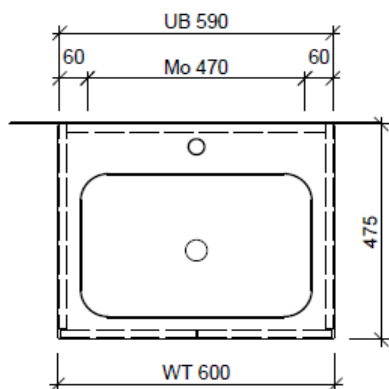

Tel. 041/482'00'20
 Fax 041/482'00'29
 www.bueag.ch

Typ VIVA-TORO 60a

WT: Schmidlin Viva 60
 Grösse: 600 x 475 x 10 mm, 1Arm.
 Team: 233 425

Eck-Regulierventil
 A = 45 mm

Legende:

Mo: Montagemaass
 UB: Unterbau
 WT: Waschtisch

Les dimensions en millimètre s'entendent sous réserve des tolérances d'usine, d'éventuelles modifications ultérieures, de même que de nouvelles possibilités de montage. La responsabilité ne peut être engagée en cas de cotes manquantes ou erronées (CD art. 100).

Le dimensioni in millimetri s'intendono fatte salve le tolleranze di fabbricazione, le eventuali modifiche successive e le ulteriori alternative di montaggio. Si declina qualsiasi responsabilità per le conseguenze legate a dimensioni errate o incomplete (art. 100 CO).