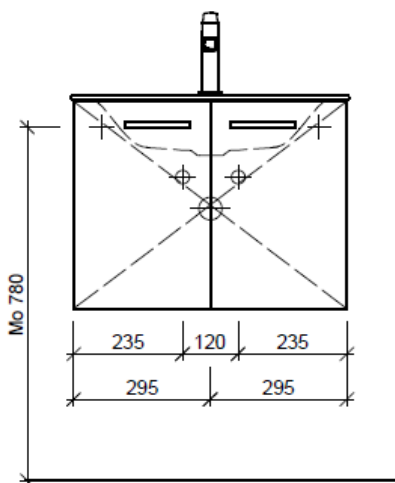

Tel. 041/482'00'20
 Fax 041/482'00'29
 www.bueag.ch

Typ VIVA-TORO 60a

WT: Schmidlin Viva 60
 Grösse: 600 x 475 x 10 mm, 1Arm.
 Team: 233 425

Eck-Regulierventil
 A = 45 mm

Legende:

Mo: Montagemaass
 UB: Unterbau
 WT: Waschtisch

Les dimensions en millimètre s'entendent sous réserve des tolérances d'usine, d'éventuelles modifications ultérieures, de même que de nouvelles possibilités de montage. La responsabilité ne peut être engagée en cas de cotes manquantes ou erronées (CD art. 100).