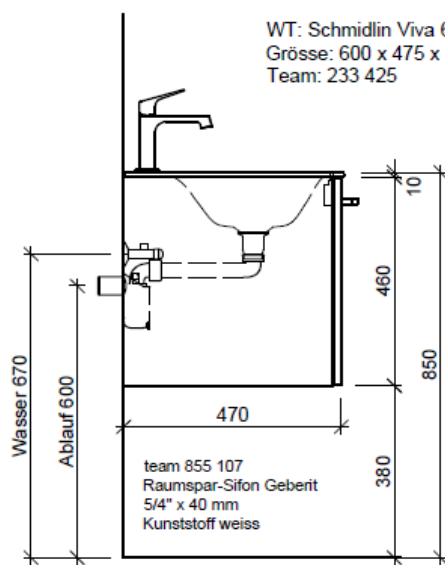

Tel. 041/482'00'20
 Fax 041/482'00'29
 www.bueag.ch

Typ VIVA-TORO 60a

WT: Schmidlin Viva 60
 Grösse: 600 x 475 x 10 mm, 1Arm.
 Team: 233 425

Eck-Regulierventil
 A = 45 mm

Legende:

Mo: Montagemaass
 UB: Unterbau
 WT: Waschtisch

Les dimensions en millimètre s'entendent sous réserve des tolérances d'usine, d'éventuelles modifications ultérieures, de même que de nouvelles possibilités de montage. La responsabilité ne peut être engagée en cas de cotes manquantes ou erronées (CD art. 100).

Le dimensioni in millimetri s'intendono fatte salve le tolleranze di fabbricazione, le eventuali modifiche successive e le ulteriori alternative di montaggio. Si declina qualsiasi responsabilità per le conseguenze legate a dimensioni errate o incomplete (art. 100 CO).