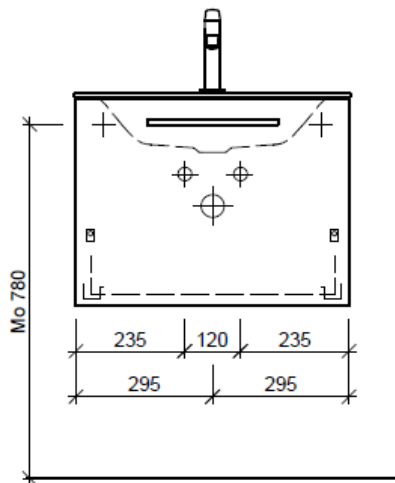

Tel. 041/482'00'20
 Fax 041/482'00'29
 www.bueag.ch

Typ VIVA-TORO 60b

Legende:

Mo: Montagemaass
 UB: Unterbau
 WT: Waschtisch

Die Massangaben in Millimeter verstehen sich unter dem Vorbehalt der Werkstoleranzen, eventuell späterer Änderungen sowie weiterer Montagemöglichkeiten. Die Haftung für Folgen fehlerhafter oder unvollständiger Massangaben ist ausgeschlossen (Art. 100 OR).

Les dimensions en millimètre s'entendent sous réserve des tolérances d'usine, d'éventuelles modifications ultérieures, de même que de nouvelles possibilités de montage. La responsabilité ne peut être engagée en cas de cotes manquantes ou erronées (CD art. 100).

Le dimensioni in millimetri s'intendono fatte salve le tolleranze di fabbricazione, le eventuali modifiche successive e le ulteriori alternative di montaggio. Si declina qualsiasi responsabilità per le conseguenze legate a dimensioni errate o incomplete (art. 100 CO).