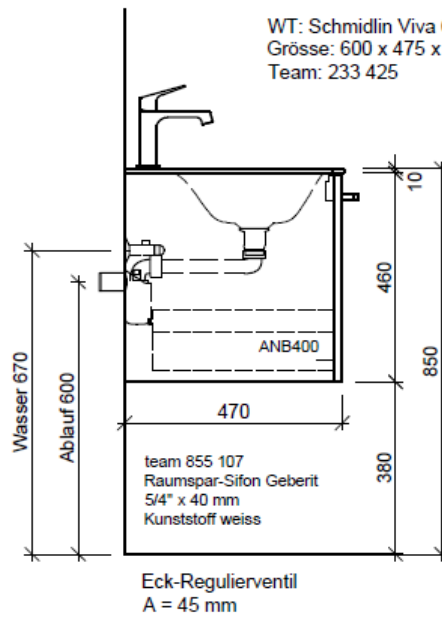

Tel. 041/482'00'20
 Fax 041/482'00'29
 www.bueag.ch

Typ VIVA-TORO 60b

Legende:

Mo: Montagemaass
 UB: Unterbau
 WT: Waschtisch

Die Massangaben in Millimeter verstehen sich unter dem Vorbehalt der Werkstoleranzen, eventuell späterer Änderungen sowie weiterer Montagemöglichkeiten. Die Haftung für Folgen fehlerhafter oder unvollständiger Massangaben ist ausgeschlossen (Art. 100 OR).

Les dimensions en millimètre s'entendent sous réserve des tolérances d'usine, d'éventuelles modifications ultérieures, de même que de nouvelles possibilités de montage. La responsabilité ne peut être engagée en cas de cotes manquantes ou erronées (CD art. 100).

Le dimensioni in millimetri s'intendono fatte salve le tolleranze di fabbricazione, le eventuali modifiche successive e le ulteriori alternative di montaggio. Si declina qualsiasi responsabilità per le conseguenze legate a dimensioni errate o incomplete (art. 100 CO).