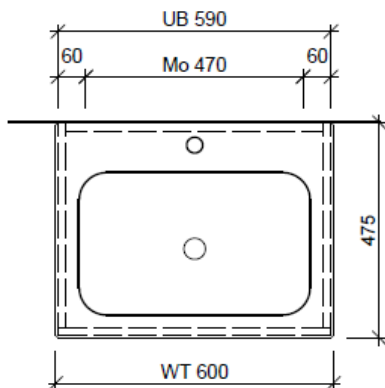

Tel. 041/482'00'20
 Fax 041/482'00'29
 www.bueag.ch

Typ VIVA-TORO 60b

Legende:

Mo: Montagemaass
 UB: Unterbau
 WT: Waschtisch

Die Massangaben in Millimeter verstehen sich unter dem Vorbehalt der Werkstoleranzen, eventuell späterer Änderungen sowie weiterer Montagemöglichkeiten. Die Haftung für Folgen fehlerhafter oder unvollständiger Massangaben ist ausgeschlossen (Art. 100 OR).

Les dimensions en millimètre s'entendent sous réserve des tolérances d'usine, d'éventuelles modifications ultérieures, de même que de nouvelles possibilités de montage. La responsabilité ne peut être engagée en cas de cotes manquantes ou erronées (CD art. 100).

Le dimensioni in millimetri s'intendono fatte salve le tolleranze di fabbricazione, le eventuali modifiche successive e le ulteriori alternative di montaggio. Si declina qualsiasi responsabilità per le conseguenze legate a dimensioni errate o incomplete (art. 100 CO).