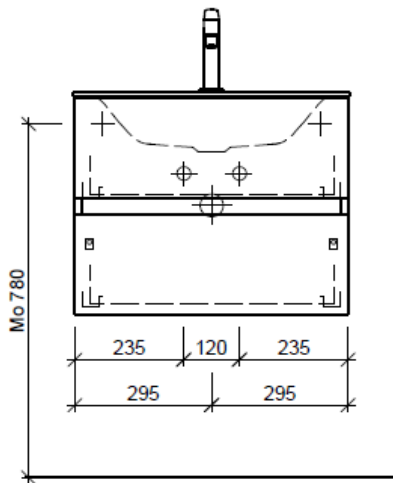

Typ VIVA-TORO 60c GLH

Legende:

Mo: Montagemaass
 UB: Unterbau
 WT: Waschtisch

Die Massangaben in Millimeter verstehen sich unter dem Vorbehalt der Werkstoleranzen, eventuell späterer Änderungen sowie weiterer Montagemöglichkeiten. Die Haftung für Folgen fehlerhafter oder unvollständiger Massangaben ist ausgeschlossen (Art. 100 OR).

Les dimensions en millimètre s'entendent sous réserve des tolérances d'usine, d'éventuelles modifications ultérieures, de même que de nouvelles possibilités de montage. La responsabilité ne peut être engagée en cas de cotes manquantes ou erronées (CD art. 100).

Le dimensioni in millimetri s'intendono fatte salve le tolleranze di fabbricazione, le eventuali modifiche successive e le ulteriori alternative di montaggio. Si declina qualsiasi responsabilità per le conseguenze legate a dimensioni errate o incomplete (art. 100 CO).