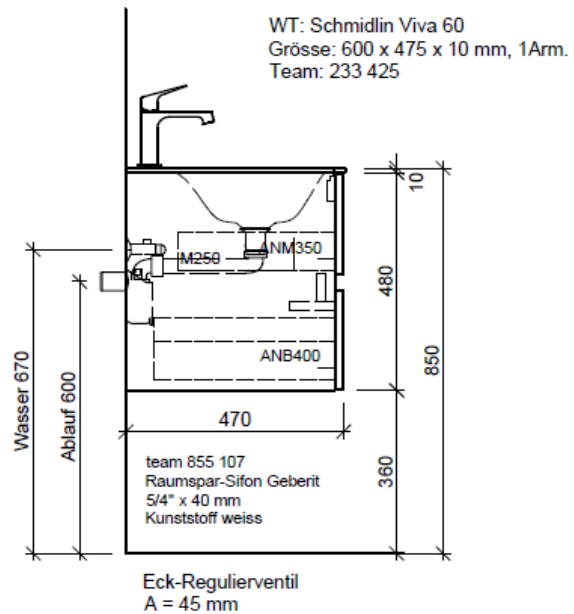

Typ VIVA-TORO 60c GLH

Legende:

Mo: Montagemaass
 UB: Unterbau
 WT: Waschtisch

Die Massangaben in Millimeter verstehen sich unter dem Vorbehalt der Werkstoleranzen, eventuell späterer Änderungen sowie weiterer Montagemöglichkeiten. Die Haftung für Folgen fehlerhafter oder unvollständiger Massangaben ist ausgeschlossen (Art. 100 OR).

Les dimensions en millimètre s'entendent sous réserve des tolérances d'usine, d'éventuelles modifications ultérieures, de même que de nouvelles possibilités de montage. La responsabilité ne peut être engagée en cas de cotes manquantes ou erronées (CD art. 100).

Le dimensioni in millimetri s'intendono fatte salve le tolleranze di fabbricazione, le eventuali modifiche successive e le ulteriori alternative di montaggio. Si declina qualsiasi responsabilità per le conseguenze legate a dimensioni errate o incomplete (art. 100 CO).