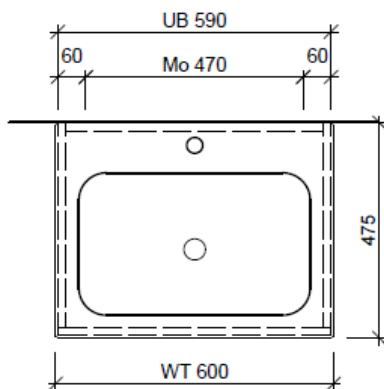

Typ VIVA-TORO 60c GLH

Legende:

Mo: Montagemaass
 UB: Unterbau
 WT: Waschtisch

Die Massangaben in Millimeter verstehen sich unter dem Vorbehalt der Werkstoleranzen, eventuell späterer Änderungen sowie weiterer Montagemöglichkeiten. Die Haftung für Folgen fehlerhafter oder unvollständiger Massangaben ist ausgeschlossen (Art. 100 OR).

Les dimensions en millimètre s'entendent sous réserve des tolérances d'usine, d'éventuelles modifications ultérieures, de même que de nouvelles possibilités de montage. La responsabilité ne peut être engagée en cas de cotes manquantes ou erronées (CD art. 100).

Le dimensioni in millimetri s'intendono fatte salve le tolleranze di fabbricazione, le eventuali modifiche successive e le ulteriori alternative di montaggio. Si declina qualsiasi responsabilità per le conseguenze legate a dimensioni errate o incomplete (art. 100 CO).