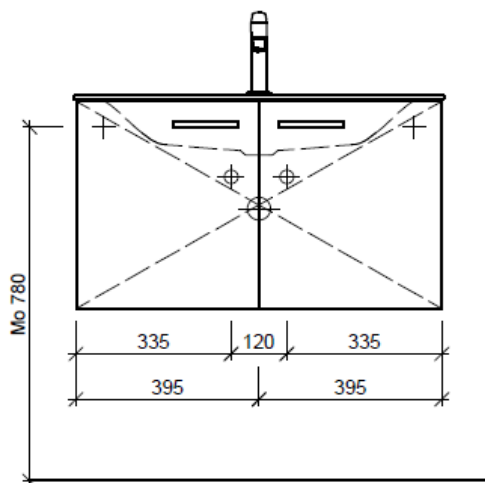

### Typ VIVA-TORO 80a

WT: Schmidlin Viva 80  
 Grösse: 800 x 475 x 10 mm, 1Arm.  
 Team: 233 426

Eck-Regulierventil  
 A = 45 mm

Legende:

Mo: Montagemaass  
 UB: Unterbau  
 WT: Waschtisch

Die Massangaben in Millimeter verstehen sich unter dem Vorbehalt der Werkstoleranzen, eventuell späterer Änderungen sowie weiterer Montagemöglichkeiten. Die Haftung für Folgen fehlerhafter oder unvollständiger Massangaben ist ausgeschlossen (Art. 100 OR).

Les dimensions en millimètre s'entendent sous réserve des tolérances d'usine, d'éventuelles modifications ultérieures, de même que de nouvelles possibilités de montage. La responsabilité ne peut être engagée en cas de cotes manquantes ou erronées (CD art. 100).