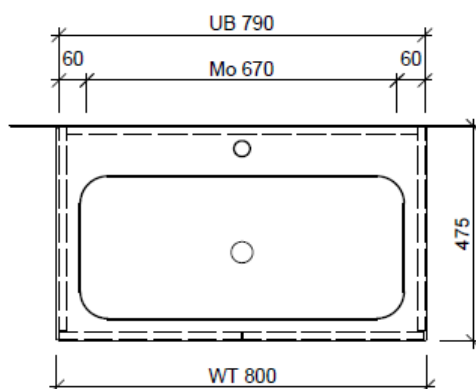

### Typ VIVA-TORO 80a

WT: Schmidlin Viva 80  
 Grösse: 800 x 475 x 10 mm, 1Arm.  
 Team: 233 426

Eck-Regulierventil  
 A = 45 mm

Legende:

Mo: Montagemaass  
 UB: Unterbau  
 WT: Waschtisch

Die Massangaben in Millimeter verstehen sich unter dem Vorbehalt der Werkstoleranzen, eventuell späterer Änderungen sowie weiterer Montagemöglichkeiten. Die Haftung für Folgen fehlerhafter oder unvollständiger Massangaben ist ausgeschlossen (Art. 100 OR).

Les dimensions en millimètre s'entendent sous réserve des tolérances d'usine, d'éventuelles modifications ultérieures, de même que de nouvelles possibilités de montage. La responsabilité ne peut être engagée en cas de cotes manquantes ou erronées (CD art. 100).

Le dimensioni in millimetri s'intendono fatte salve le tolleranze di fabbricazione, le eventuali modifiche successive e le ulteriori alternative di montaggio. Si declina qualsiasi responsabilità per le conseguenze legate a dimensioni errate o incomplete (art. 100 CO).