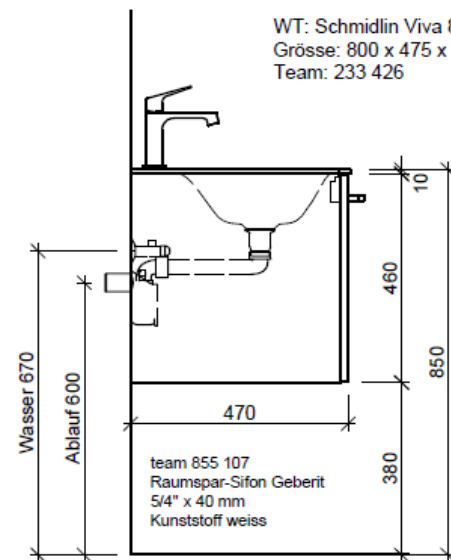

Artikel	1. Ausgabe	
Article	1. Edition	<b>4-2017</b>
Articolo	1. Edizione	
Art. No	<b>VIVA-TORO 80a</b>	<b>Mut.</b> 5-2018

**Unterbau VIVA RANA**  
**Elément inférieur VIVA RANA**  
**Elemento inferiore VIVA RANA**

### Typ VIVA-TORO 80a

WT: Schmidlin Viva 80  
 Grösse: 800 x 475 x 10 mm, 1Arm.  
 Team: 233 426

Eck-Regulierventil  
 A = 45 mm

Legende:

Mo: Montagemaass  
 UB: Unterbau  
 WT: Waschtisch

Die Massangaben in Millimeter verstehen sich unter dem Vorbehalt der Werkstoleranzen, eventuell späterer Änderungen sowie weiterer Montagemöglichkeiten. Die Haftung für Folgen fehlerhafter oder unvollständiger Massangaben ist ausgeschlossen (Art. 100 OR).

Les dimensions en millimètre s'entendent sous réserve des tolérances d'usine, d'éventuelles modifications ultérieures, de même que de nouvelles possibilités de montage. La responsabilité ne peut être engagée en cas de cotes manquantes ou erronées (CD art. 100).

Le dimensioni in millimetri s'intendono fatte salve le tolleranze di fabbricazione, le eventuali modifiche successive e le ulteriori alternative di montaggio. Si declina qualsiasi responsabilità per le conseguenze legate a dimensioni errate o incomplete (art. 100 CO).